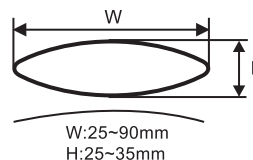

■ クロスバー適合サイズ