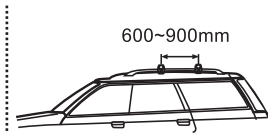

■ 取付必要前後間隔

※ 製品の取付にはベースキャリアが必要です。

商品に関するお問い合わせは、お買い求めいただいた販売店または

カーメイト・サービスセンターへ

PHONE 03 (5926) 1212 (代表) FAX 03 (5926) 1218

H P <http://www.carmate.co.jp/support/>

Mobile mobile@carmate.co.jp

〒171-0051 東京都豊島区長崎 5-33-11

受付時間 / 平日 10:00~18:30

土・日・祝 10:00~12:00 / 13:00~18:30

★年始(1/1~1/2)および、盆時期の一部等は休業日とさせていただきますのでご了承ください。

お求めとご相談は当店までどうぞ

株式会社カーメイト <http://www.carmate.co.jp/inno>

本社 / 〒171-0051 東京都豊島区長崎5-33-11

営業所 / 札幌・仙台・名古屋・大阪・福岡

●このカタログの記載内容は2011年6月末現在のものです。●カタログの写真の色は印刷のため実物と多少異なる場合があります。●このカタログに記載の仕様および外観は、改良のため予告なく変更することがあります。●製品に付属の取扱説明書および注意事項を良くご確認の上ご使用ください。

●誤った取付け、使用による事故等の責任は一切負いかねますのでご了承ください。