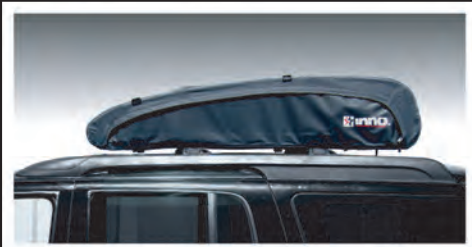

BR130 FLEX TOP AERO

組立簡単アルミフレーム!

取付簡単大型ノブ!

安心のダイヤルロック!

INNO's New Style!!

必要なときに大きく役立つフレックスタイプ。

- スノーボードなら4枚収納!
- ファミリーキャンプ用品も!

※ フレックストップエアロ(本品)は完全防水構造ではありません。強い雨などにより、取付部等から濡れる場合があります。

BR130 FLEX TOP AERO ¥49,800

収納はコンパクト。
折りたたみ走行可能。
荷物を汚れから守る
カバータイプ。
ユニクランプ取付け。

- 外サイズ
D:1680 x W:780 x H:380mm
(折りたたみ: 100~120mm)
- 内サイズ
D:1650 x W:750 x H:310mm
- 折りたたみサイズ (2折り)
D:1680 x W:450 x H:190mm
- 容量 : 385L
- 製品重量 : 11kg
- 最大積載量 : 50kg
- 材質
フレーム : アルミ
生地 : ターポリン