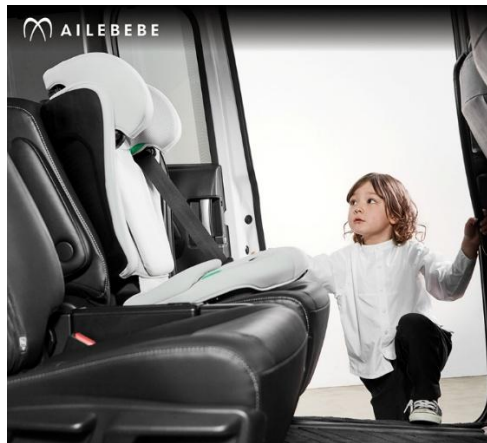

報道関係者各位

子どもが自分で乗り降りしやすい。低座面設計の R129 適合ジュニアシートが登場 | エールベベ

～身長 100～150cm のお子さまへ。正しいベルト位置や成長を考慮したシート設計～

GW や帰省などのお出かけに、スムーズな乗車をサポート

株式会社カーメイト(本社:東京都豊島区、代表取締役社長:徳田勝)は、ベビー用品ブランド「AILEBEBE(エールベベ)」より、“スッと乗れて、スッと降りられる”をコンセプトとした、R129 適合ジュニアシート「エールベベ・スット」を 3 月 18 日(水)に発売しました。約 60mm の低座面設計により、お子さまの自主的な乗り降りをサポート。腰ベルトガイドの高さも抑えることで、万が一の衝突時にはシートベルトが骨盤を適切に拘束し、腹部にかかりにくい構造とするなど、安全性にも配慮しました。コンパクトながら、成長しても肩回りが窮屈になりにくいロングユース設計です。詳細は以下をご覧ください。

製品特長

1. お子さまが自分で乗り降りできる、低座面設計とスッキリ形状

本製品は座面高を約 60mm に設計。また、腰ベルトガイドの高さや背もたれの立ち上がりを抑え、サイドをすっきりとした形状にすることで、お子さまの自主的な乗り降りをサポートします。

画像ダウンロードは WEB 版より: <https://www.carmate.co.jp/news/press/202604/jf210-211.html>