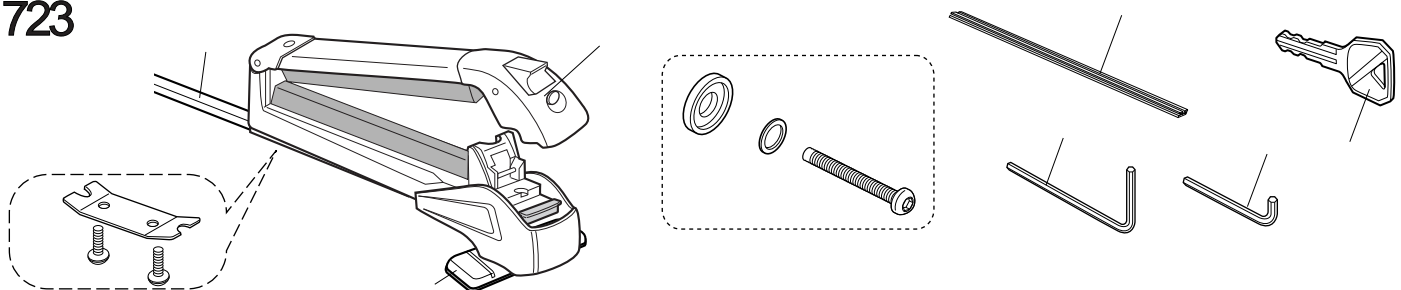

UK723

07~

品番	品名	個数	定価	品番	品名	個数	定価
①	UK723本体1/4ASSY(キー2ヶ付) ※キー番号の指定はできません。	1セット	¥6,300	⑦	ISP97 六角レンチ 大(B=4)	1ヶ	¥210
②	ISP618 ベース部	1ヶ	¥525	⑧	ISP19 六角レンチ 小(B=4)	1ヶ	¥210
③	ISP29 幅固定ボルトセット(ナットプレート1ヶ、ボルト2本)※ISP155販売終了	1セット	¥262	⑨	キー(キー番号を確認してください。)	1本	¥840
④	フレーム	1本	¥1,155	⑩	UK723専用メジャー	1ヶ	¥157
⑤	ISP96 取付ボルトセット(ボルト、皿ワッシャ、樹脂ワッシャ 各4ヶ)	1セット	¥1,050	⑪	取扱説明書	1部	¥315
⑥	ISP101 フレームモール	1本	¥840