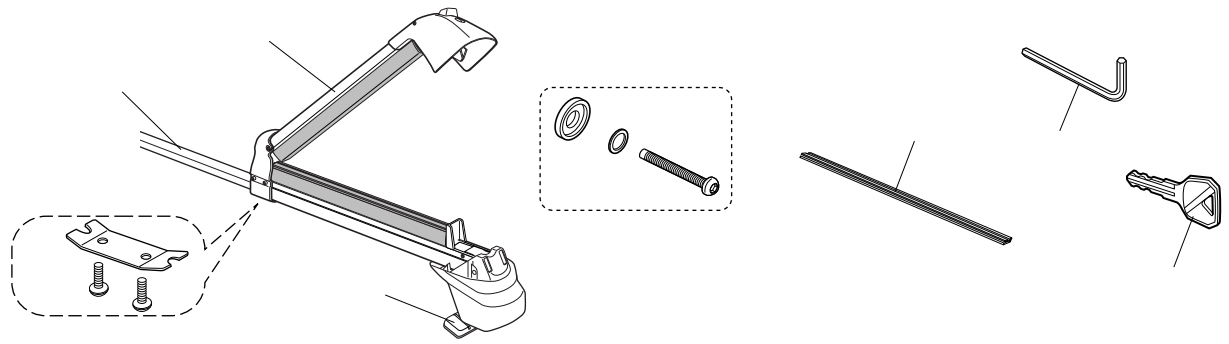

# UK709

03~

品番	品名	個数	定価	品番	品名	個数	定価
①	UK709本体1/4ASSY(キー2ヶ付) ※キー番号の指定はできません。	1セット	¥5,250	⑥	ISP101 フレームモール	1本	¥840
②	ISP617 ベース部	1ヶ	¥525	⑦	ISP97 六角レンチ(B=4)	1ヶ	¥210
③	ISP96 取付ボルトセット(ボルト、皿ワッシャ、樹脂ワッシャ 各4ヶ)	1セット	¥1,050	⑧	キー(キー番号を確認してください。)	1本	¥840
④	ISP29 幅固定ボルトセット (ナットプレート1ヶ、ボルト2本)	1セット	¥262	⑨	UK専用メジャーV	1ヶ	¥157
⑤	フレーム	1本	¥1,155	⑩	取扱説明書	1部	¥315

# UK711

03~ 08

品番	品名	個数	定価	品番	品名	個数	定価
①	UK711本体1/4ASSY(キー2ヶ付) ※キー番号の指定はできません。	1セット	¥9,450	⑦	ISP791 六角レンチ 小(B=5)	1ヶ	¥210
②	ISP618 ベース部	1ヶ	¥525	⑧	ISP792 六角レンチ 大(B=5)	1ヶ	¥210
③	ISP793 幅固定ボルトセット (プレート1ヶ、ボルト2ヶ)	1セット	¥241	⑨	キー(キー番号を確認してください。)	1本	¥840
④	ISP979 フレーム(2本1組)	1セット	¥2,100	⑩	UK専用メジャーⅢ	1ヶ	¥157
⑤	ISP794 取付ボルトセット(ボルト、皿ワッシャ、樹脂ワッシャ 各4ヶ)	1セット	¥1,050	⑪	取扱説明書	1部	¥315
⑥	ISP101 フレームモール	1本	¥840				

※本体1/4ASSYは左右で形状(スライドボタンの位置)が異なります。1/4ASSYをご注文の場合、左右を選ぶことができません。必ずお客様にご了承を得てから注文を受けてください。

# UK723

07~

品番	品名	個数	定価	品番	品名	個数	定価
①	UK723本体1/4ASSY(キー2ヶ付) ※キー番号の指定はできません。	1セット	¥6,300	⑦	ISP97 六角レンチ 大(B=4)	1ヶ	¥210
②	ISP618 ベース部	1ヶ	¥525	⑧	ISP19 六角レンチ 小(B=4)	1ヶ	¥210
③	ISP29 幅固定ボルトセット(ナットプレート1ヶ、ボルト2本)※ISP155販売終了	1セット	¥262	⑨	キー(キー番号を確認してください。)	1本	¥840
④	フレーム	1本	¥1,155	⑩	UK723専用メジャー	1ヶ	¥157
⑤	ISP96 取付ボルトセット(ボルト、皿ワッシャ、樹脂ワッシャ 各4ヶ)	1セット	¥1,050	⑪	取扱説明書	1部	¥315
⑥	ISP101 フレームモール	1本	¥840				