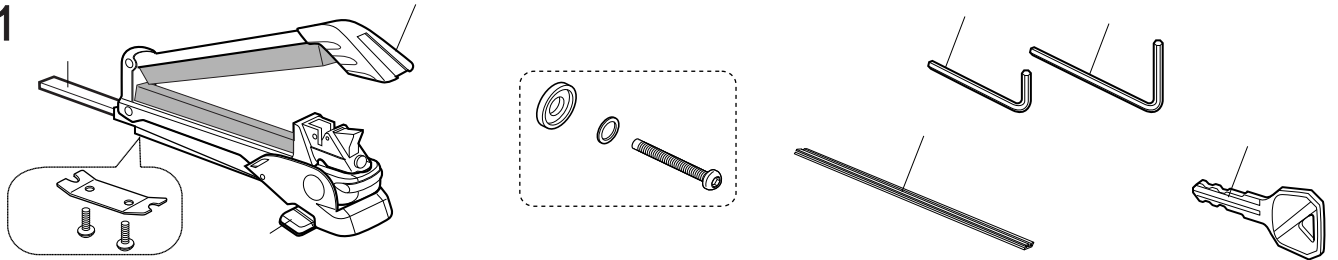

# UK709

03~

品番	品名	個数	定価	品番	品名	個数	定価
①	UK709本体1/4ASSY(キー2ヶ付) ※キー番号の指定はできません。	1セット	¥5,250	⑥	ISP101 フレームモール	1本	¥840
②	ISP617 ベース部	1ヶ	¥525	⑦	ISP97 六角レンチ(B=4)	1ヶ	¥210
③	ISP96 取付ボルトセット(ボルト、皿ワッシャ、樹脂ワッシャ 各4ヶ)	1セット	¥1,050	⑧	キー(キー番号を確認してください。)	1本	¥840
④	ISP29 幅固定ボルトセット (ナットプレート1ヶ、ボルト2本)	1セット	¥262	⑨	UK専用メジャーV	1ヶ	¥157
⑤	フレーム	1本	¥1,155	⑩	取扱説明書	1部	¥315

# UK711

03~ 08

品番	品名	個数	定価	品番	品名	個数	定価
①	UK711本体1/4ASSY(キー2ヶ付) ※キー番号の指定はできません。	1セット	¥9,450	⑦	ISP791 六角レンチ 小(B=5)	1ヶ	¥210
②	ISP618 ベース部	1ヶ	¥525	⑧	ISP792 六角レンチ 大(B=5)	1ヶ	¥210
③	ISP793 幅固定ボルトセット (プレート1ヶ、ボルト2ヶ)	1セット	¥241	⑨	キー(キー番号を確認してください。)	1本	¥840
④	ISP979 フレーム(2本1組)	1セット	¥2,100	⑩	UK専用メジャーⅢ	1ヶ	¥157
⑤	ISP794 取付ボルトセット(ボルト、皿ワッシャ、樹脂ワッシャ 各4ヶ)	1セット	¥1,050	⑪	取扱説明書	1部	¥315
⑥	ISP101 フレームモール	1本	¥840				

※本体1/4ASSYは左右で形状(スライドボタンの位置)が異なります。1/4ASSYをご注文の場合、左右を選ぶことができません。必ずお客様にご了承を得てから注文を受けてください。

# UK723

07~

品番	品名	個数	定価	品番	品名	個数	定価
①	UK723本体1/4ASSY(キー2ヶ付) ※キー番号の指定はできません。	1セット	¥6,300	⑦	ISP97 六角レンチ 大(B=4)	1ヶ	¥210
②	ISP618 ベース部	1ヶ	¥525	⑧	ISP19 六角レンチ 小(B=4)	1ヶ	¥210
③	ISP29 幅固定ボルトセット(ナットプレート1ヶ、ボルト2本)※ISP155販売終了	1セット	¥262	⑨	キー(キー番号を確認してください。)	1本	¥840
④	フレーム	1本	¥1,155	⑩	UK723専用メジャー	1ヶ	¥157
⑤	ISP96 取付ボルトセット(ボルト、皿ワッシャ、樹脂ワッシャ 各4ヶ)	1セット	¥1,050	⑪	取扱説明書	1部	¥315
⑥	ISP101 フレームモール	1本	¥840				