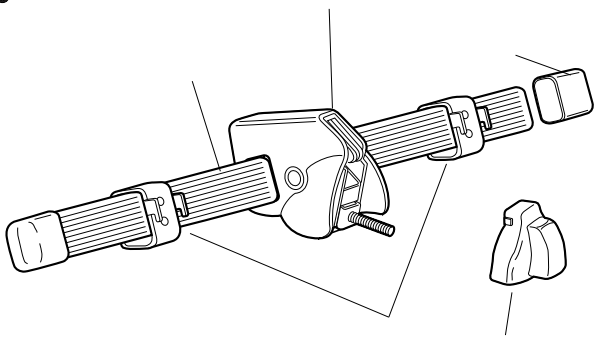

N-JK

95~

品番	品名	個数	定価
①	バー(770mm)	1本	¥1,890
②	ISP545 センターホルダー	1ヶ	¥1,732
③	ISP544 バックホルダー	1ヶ	¥525
④	ISP546 リアカバー	1ヶ	¥210
⑤	IN885 バーエンドキャップ(4ヶ1組)	1セット	¥525

BASIC BAR OPTION

品番	品名	個数	定価
ISP547	バー 97cm(ブラック) ※エンドキャップは付いてません。	1本	¥1,837
ISP387	バー 107cm(ブラック) ※エンドキャップは付いてません。	1本	¥2,100
ISP388	バー 117cm(ブラック) ※エンドキャップは付いてません。	1本	¥2,362
ISP321	バー 127cm(ブラック) ※エンドキャップは付いてません。	1本	¥2,625
ISP548	バー 137cm(ブラック) ※エンドキャップは付いてません。	1本	¥3,150
ISP322	バー 147cm(ブラック) ※エンドキャップは付いてません。	1本	¥3,675
ISP323	バー 165cm(ブラック) ※エンドキャップは付いてません。	1本	¥4,200
	バー 107cm(シルバー) ※エンドキャップは付いてません。	1本	¥2,100
	バー 117cm(シルバー) ※エンドキャップは付いてません。	1本	¥2,362
	バー 127cm(シルバー) ※エンドキャップは付いてません。	1本	¥2,625
IN885	バーエンドキャップ ブラック(4ヶ1組)	1セット	¥525
	エンドキャップ シルバー(4ヶ1組)	1セット	¥525
	エンドキャップ ホワイト(4ヶ1組)	1セット	¥525