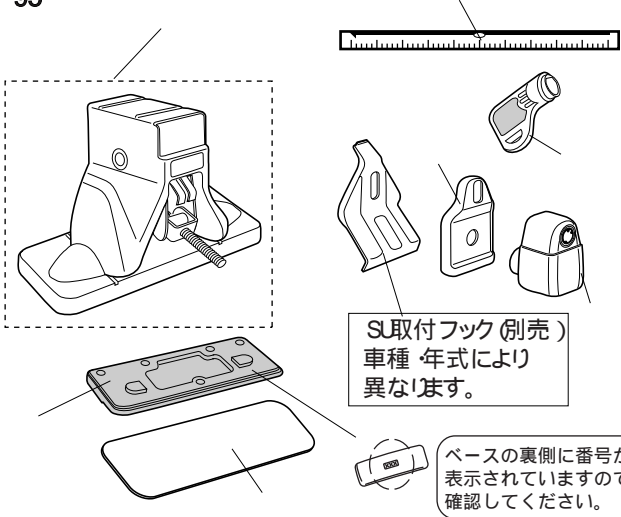

N-SU/ N-SU-K6

95~

SU取付フック (別売)
車種・年式により
異なります。

ベースの裏側に番号が
表示されていますので
確認してください。

	品番	品名	個数	定価
①	ISP908	SUステータSSY ブラック	1ヶ	¥3,675
	ISP800	SU-K6ステータSSY シルバー	1ヶ	¥3,675
②	ISP543	キープレート	1枚	¥210
③	ISP542	SUノブASSY(キー2ヶ付)樹脂キータイプ ※キー番号指定できません。	1ヶ	¥1,890
	ISP612	SU-K6ノブASSY(キー2ヶ付)金属キータイプ ※キー番号指定できません。	1ヶ	¥1,890
④		キー(キー番号を確認ください。)	1本	¥840
⑤		メジャー	1ヶ	¥210
⑥		取扱説明書	1部	¥315

N-JK

95~

品番	品名	個数	定価
①	バー(770mm)	1本	¥1,890
②	ISP545 センターホルダー	1ヶ	¥1,732
③	ISP544 バックホルダー	1ヶ	¥525
④	ISP546 リアカバー	1ヶ	¥210
⑤	IN885 バーエンドキャップ(4ヶ1組)	1セット	¥525

BASIC BAR OPTION

品番	品名	個数	定価
ISP547	バー 97cm(ブラック) ※エンドキャップは付いてません。	1本	¥1,837
ISP387	バー 107cm(ブラック) ※エンドキャップは付いてません。	1本	¥2,100
ISP388	バー 117cm(ブラック) ※エンドキャップは付いてません。	1本	¥2,362
ISP321	バー 127cm(ブラック) ※エンドキャップは付いてません。	1本	¥2,625
ISP548	バー 137cm(ブラック) ※エンドキャップは付いてません。	1本	¥3,150
ISP322	バー 147cm(ブラック) ※エンドキャップは付いてません。	1本	¥3,675
ISP323	バー 165cm(ブラック) ※エンドキャップは付いてません。	1本	¥4,200
	バー 107cm(シルバー) ※エンドキャップは付いてません。	1本	¥2,100
	バー 117cm(シルバー) ※エンドキャップは付いてません。	1本	¥2,362
	バー 127cm(シルバー) ※エンドキャップは付いてません。	1本	¥2,625
IN885	バーエンドキャップ ブラック(4ヶ1組)	1セット	¥525
	エンドキャップ シルバー(4ヶ1組)	1セット	¥525
	エンドキャップ ホワイト(4ヶ1組)	1セット	¥525