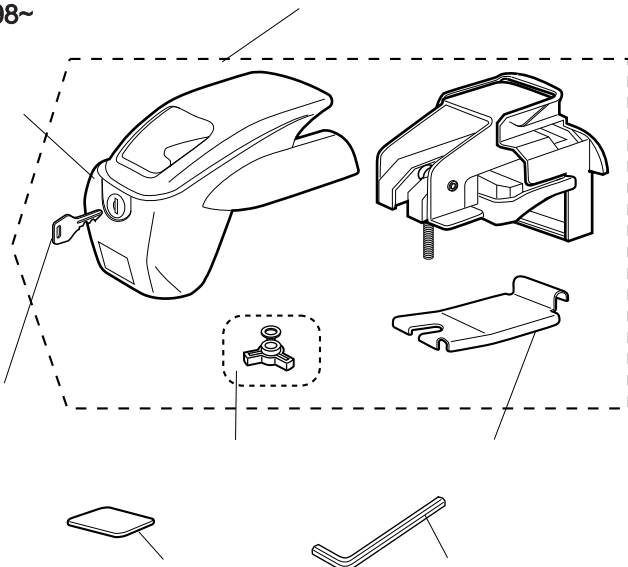

N-SR

N-SR-BK

98~

	品番	品名	個数	定価
①	ISP909	SRステアASSY(キー2ヶ付) ※キー番号は指定できません。	1セット	¥4,200
	ISP796	SR-BKステアASSY(キー2ヶ付) ※キー番号は指定できません。	1セット	¥4,200
②	ISP131	ホルダー	1ヶ	¥630
③	ISP503	ノブセット (板ナット、平ワッシャ、ノブ 各1ヶ)	1セット	¥84
④		キー(キー番号を確認ください。)	1本	¥840
⑤	ISP133	SRロックカバー(キー2ヶ付) ※キー番号は指定できません。	1ヶ	¥2,625
	ISP797	SR-BKロックカバー(キー2ヶ付) ※キー番号は指定できません。	1ヶ	¥2,625
⑥	ISP132	ゴムシート(4枚1組)	1セット	¥336
⑦	ISP17	六角レンチ(B=4)	1ヶ	¥210
⑧		取扱説明書	1部	¥315