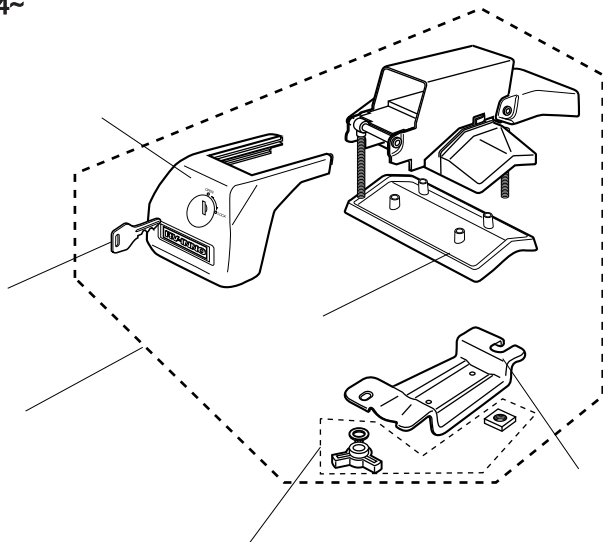

N-SDG

95~

| | 品番 | 品名 | 個数 | 定価 |
|---|--------|--|------|--------|
| ① | ISP798 | SDGステアASSY | 1セット | ¥3,937 |
| ② | ISP472 | ノブセット(ワッシャM+ノブ 各1ヶ) | 1セット | ¥336 |
| ③ | ISP799 | SDG用取付フック | 1ヶ | ¥1,260 |
| ④ | ISP985 | SDG・KD1、2用締付ボルトセット (ボルト、ワッシャST 各1ヶ) | 1セット | ¥210 |
| ⑤ | ISP376 | SD・SDG・KD1(後)キャップステア | 1ヶ | ¥157 |
| ⑥ | ISP998 | バー固定ネジセット | 1セット | ¥525 |
| ⑦ | ISP783 | ヘッドクッション | 1ヶ | ¥84 |
| ⑧ | ISP22 | ロックレンチ | 1ヶ | ¥1,050 |
| ⑨ | ISP23 | ロックナット(2ヶ1組) | 1セット | ¥420 |
| ⑩ | ISP17 | 六角レンチD(B=4) | 1ヶ | ¥210 |
| ⑪ | | 取扱説明書 | 1部 | ¥105 |

N-AR

94~

| | 品番 | 品名 | 個数 | 定価 |
|---|--------|------------------------------------|------|--------|
| ① | ISP134 | クッション | 1枚 | ¥199 |
| ② | ISP504 | ホルダー | 1ヶ | ¥745 |
| ③ | ISP503 | ノブセット (板ナット、平ワッシャ、ノブ 各1ヶ) | 1セット | ¥84 |
| ④ | ISP907 | ARステアASSY(キー2ヶ付) ※キー番号は指定できません。 | 1セット | ¥3,675 |
| ⑤ | ISP506 | ロックカバー(キー2ヶ付) ※キー番号は指定できません。 | 1ヶ | ¥2,100 |
| ⑥ | | キー(キー番号を確認ください。) | 1本 | ¥840 |
| ⑦ | | 取扱説明書 | 1部 | ¥315 |