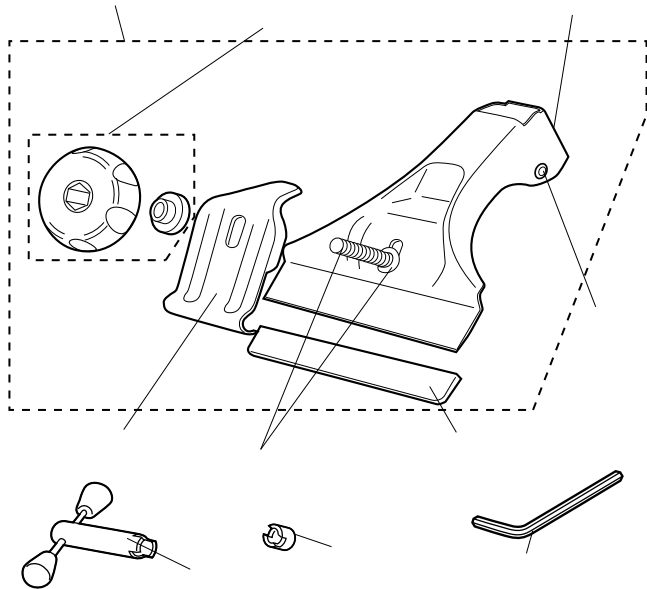

N-SDG

95~

| | 品番 | 品名 | 個数 | 定価 |
|---|--------|--|------|--------|
| ① | ISP798 | SDGステアASSY | 1セット | ¥3,937 |
| ② | ISP472 | ノブセット(ワッシャM+ノブ 各1ヶ) | 1セット | ¥336 |
| ③ | ISP799 | SDG用取付フック | 1ヶ | ¥1,260 |
| ④ | ISP985 | SDG・KD1、2用締付ボルトセット (ボルト、ワッシャST 各1ヶ) | 1セット | ¥210 |
| ⑤ | ISP376 | SD・SDG・KD1(後)キャップステア | 1ヶ | ¥157 |
| ⑥ | ISP998 | バー固定ネジセット | 1セット | ¥525 |
| ⑦ | ISP783 | ヘッドクッション | 1ヶ | ¥84 |
| ⑧ | ISP22 | ロックレンチ | 1ヶ | ¥1,050 |
| ⑨ | ISP23 | ロックナット(2ヶ1組) | 1セット | ¥420 |
| ⑩ | ISP17 | 六角レンチD(B=4) | 1ヶ | ¥210 |
| ⑪ | | 取扱説明書 | 1部 | ¥105 |

N-AR

94~

| | 品番 | 品名 | 個数 | 定価 |
|---|--------|------------------------------------|------|--------|
| ① | ISP134 | クッション | 1枚 | ¥199 |
| ② | ISP504 | ホルダー | 1ヶ | ¥745 |
| ③ | ISP503 | ノブセット (板ナット、平ワッシャ、ノブ 各1ヶ) | 1セット | ¥84 |
| ④ | ISP907 | ARステアASSY(キー2ヶ付) ※キー番号は指定できません。 | 1セット | ¥3,675 |
| ⑤ | ISP506 | ロックカバー(キー2ヶ付) ※キー番号は指定できません。 | 1ヶ | ¥2,100 |
| ⑥ | | キー(キー番号を確認ください。) | 1本 | ¥840 |
| ⑦ | | 取扱説明書 | 1部 | ¥315 |