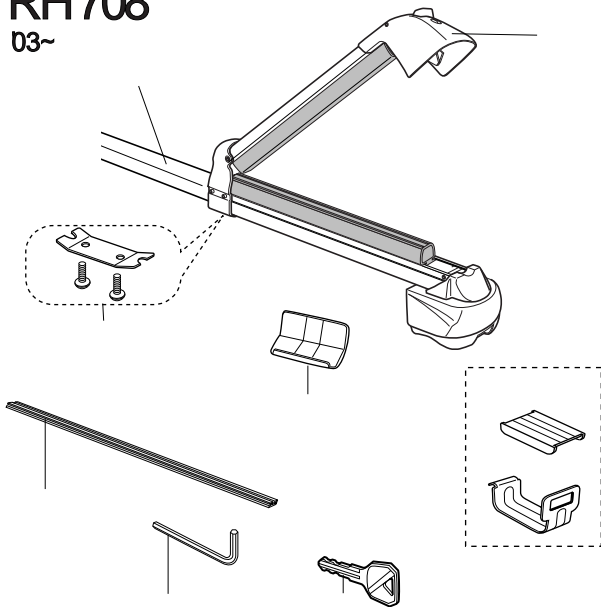

RH708

03~

	品番	品名	個数	定価
①		RH708本体1/4ASSY(キー2ヶ付) ※キー番号の指定はできません。	1セット	¥5,250
②	ISP673	フックセット(スパーサー・フック 各1ヶ)	1セット	¥640
③	ISP540	ベースゴム	1ヶ	¥168
④		フレーム	1本	¥840
⑤	ISP29	幅固定ボルトセット (ナットプレート1ヶ、ボルト2本)	1セット	¥262
⑥	ISP101	フレームモール	1本	¥840
⑦	ISP19	六角レンチ(B=4) ※ISP80販売終了のためISP19にて対応	1ヶ	¥210
⑧		キー(キー番号を確認してください。)	1本	¥840
⑨		取扱説明書	1部	¥315

RH710

03~ 07

	品番	品名	個数	定価		品番	品名	個数	定価
①	ISP134	クッション	1枚	¥199	⑥	ISP101	フレームモール	1本	¥840
②	ISP504	ホルダー	1ヶ	¥745	⑦	ISP791	六角レンチ(B=5)	1ヶ	¥210
③	ISP503	ノブセット (板ナット、平ワッシャ、ノブ 各1ヶ)	1セット	¥84	⑧		キー(キー番号を確認してください。)	1本	¥840
④	ISP793	幅固定ボルトセット (プレート1ヶ、ボルト2ヶ)	1セット	¥241	⑨		取扱説明書	1部	¥315
⑤		フレーム	1本	¥1,155					

※本体1/4ASSYは、販売終了しております。

RH722

07~

	品番	品名	個数	定価
①		RH722本体1/4ASSY(キー2ヶ付) ※キー番号の指定はできません。	1セット	¥6,300
②	ISP954	ベース	1枚	¥210
③	ISP29	幅固定ボルトセット (ナットプレート1ヶ、ボルト2本)	1セット	¥262
④		フレーム	1本	¥1,260
⑤	ISP101	フレームモール	1本	¥840
⑥	ISP19	六角レンチ(B=4) ※ISP80販売終了のためISP19にて対応	1ヶ	¥210
⑦		キー(キー番号を確認してください。)	1本	¥840
⑧		取扱説明書	1部	¥315