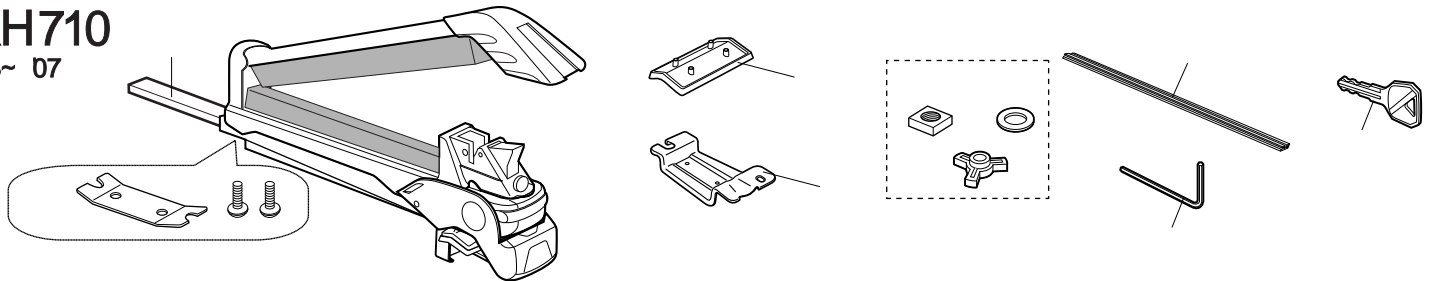

RH708

03~

	品番	品名	個数	定価
①		RH708本体1/4ASSY(キー2ヶ付) ※キー番号の指定はできません。	1セット	¥5,250
②	ISP673	フックセット(スパーサー・フック 各1ヶ)	1セット	¥640
③	ISP540	ベースゴム	1ヶ	¥168
④		フレーム	1本	¥840
⑤	ISP29	幅固定ボルトセット (ナットプレート1ヶ、ボルト2本)	1セット	¥262
⑥	ISP101	フレームモール	1本	¥840
⑦	ISP19	六角レンチ(B=4) ※ISP80販売終了のためISP19にて対応	1ヶ	¥210
⑧		キー(キー番号を確認してください。)	1本	¥840
⑨		取扱説明書	1部	¥315

RH710

03~ 07

	品番	品名	個数	定価		品番	品名	個数	定価
①	ISP134	クッション	1枚	¥199	⑥	ISP101	フレームモール	1本	¥840
②	ISP504	ホルダー	1ヶ	¥745	⑦	ISP791	六角レンチ(B=5)	1ヶ	¥210
③	ISP503	ノブセット (板ナット、平ワッシャ、ノブ 各1ヶ)	1セット	¥84	⑧		キー(キー番号を確認してください。)	1本	¥840
④	ISP793	幅固定ボルトセット (プレート1ヶ、ボルト2ヶ)	1セット	¥241	⑨		取扱説明書	1部	¥315
⑤		フレーム	1本	¥1,155					

※本体1/4ASSYは、販売終了しております。

RH722

07~

	品番	品名	個数	定価
①		RH722本体1/4ASSY(キー2ヶ付) ※キー番号の指定はできません。	1セット	¥6,300
②	ISP954	ベース	1枚	¥210
③	ISP29	幅固定ボルトセット (ナットプレート1ヶ、ボルト2本)	1セット	¥262
④		フレーム	1本	¥1,260
⑤	ISP101	フレームモール	1本	¥840
⑥	ISP19	六角レンチ(B=4) ※ISP80販売終了のためISP19にて対応	1ヶ	¥210
⑦		キー(キー番号を確認してください。)	1本	¥840
⑧		取扱説明書	1部	¥315