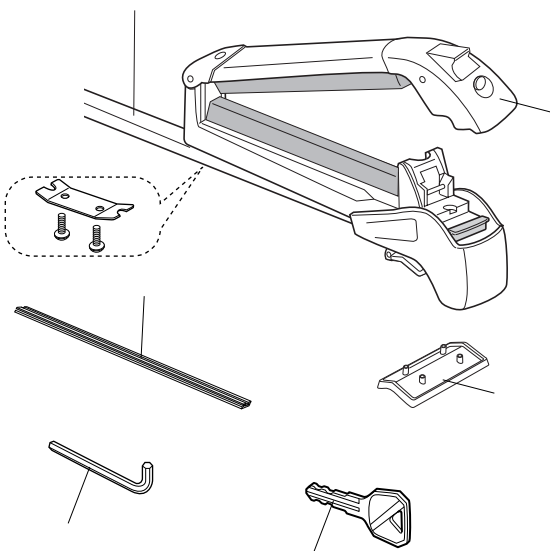

RH710

03~ 07

	品番	品名	個数	定価		品番	品名	個数	定価
①	ISP134	クッション	1枚	¥199	⑥	ISP101	フレームモール	1本	¥840
②	ISP504	ホルダー	1ヶ	¥745	⑦	ISP791	六角レンチ(B=5)	1ヶ	¥210
③	ISP503	ノブセット (板ナット、平ワッシャ、ノブ 各1ヶ)	1セット	¥84	⑧		キー(キー番号を確認してください。)	1本	¥840
④	ISP793	幅固定ボルトセット (プレート1ヶ、ボルト2ヶ)	1セット	¥241	⑨		取扱説明書	1部	¥315
⑤		フレーム	1本	¥1,155					

※本体1/4ASSYは、販売終了しております。

RH722

07~

	品番	品名	個数	定価
①		RH722本体1/4ASSY(キー2ヶ付) ※キー番号の指定はできません。	1セット	¥6,300
②	ISP954	ベース	1枚	¥210
③	ISP29	幅固定ボルトセット (ナットプレート1ヶ、ボルト2本)	1セット	¥262
④		フレーム	1本	¥1,260
⑤	ISP101	フレームモール	1本	¥840
⑥	ISP19	六角レンチ(B=4) ※ISP80販売終了のためISP19にて対応	1ヶ	¥210
⑦		キー(キー番号を確認してください。)	1本	¥840
⑧		取扱説明書	1部	¥315