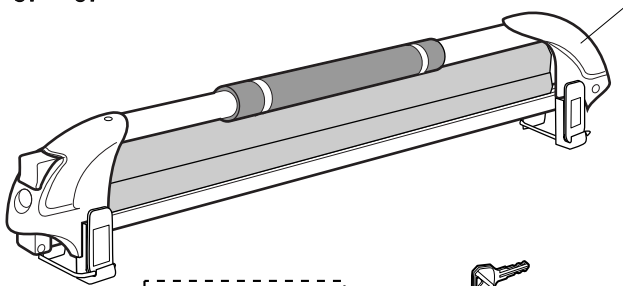

N643/ N649/ RV21A/ Y649

N925/ N926

97~ 07

ノブ、角根ボルトは
パーツ設定がありません。

品番	品名	個数	定価
①	IN926本体1/2ASSY(キー2ヶ付) ※キー番号の指定はできません。	1ヶ	¥4,200
② ISP697	ホルダーセット (ホルダー、角根ボルト、ノブ 各1ヶ)	1セット	¥1,050
③ ISP172	リング	1ヶ	¥315
④	キー(キー番号を確認してください。)	1本	¥840
⑤	取扱説明書	1部	¥315

※記載のないパーツは、販売終了しています。