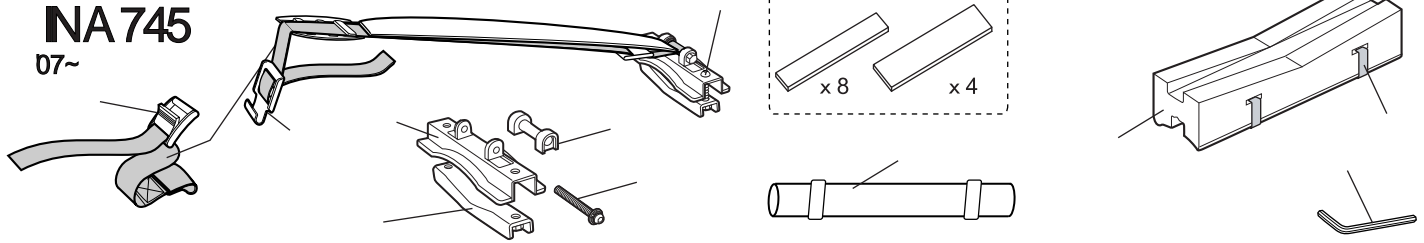

NA745

07~

品番	品名	個数	定価	品番	品名	個数	定価
① ISP186	バックル	1ヶ	¥787	㊸ ISP974	ゴムシートセット(S:8枚、L:4枚)	1セット	¥525
② ISP188	ベルトセット (バックル側・クレーン側 各2本)	1セット	¥2,520	㊹	ボードプロテクター IN751~ 【角型/丸型バー用】	1セット	オープン価格
③ ISP187	フック	1ヶ	¥588	㊺ ISP970	ブロック【翼型バー用】 (※ベルトは付いてません)	1ヶ	¥3,150
④ ISP973	取付ボルト(8本1組)	1セット	¥840	㊻ ISP780	ベルト(4本)	1セット	¥1,050
⑤	ベルトホルダー	1ヶ	¥945	㊼ ISP17	六角レンチ	1ヶ	¥210
⑥	スペーサー(2ヶ1組)	1セット	¥210	㊽	取扱説明書	1部	¥315
⑦ ISP726	プレート(ゴムシート付)	1ヶ	¥525				