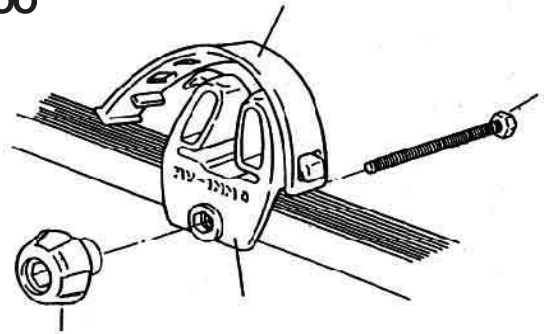

N731

95~

品番	品名	個数	定価
① IN732	ゴムバンド(2本1組)	1セット	¥525
②	ワンタッチレバー	1ヶ	¥115
③	フックスプリング	1ヶ	¥147
④	取扱説明書	1部	¥105

N66

89~

品番	品名	個数	定価
① IGO17	ゴムバンド(4本1組)	1セット	¥840
② ISP457	六角ボルト	1本	¥105
③ ISP400	ホルダー	1ヶ	¥273
④ ISP511	ノブ	1ヶ	¥210

N643/ N649/ RV21A/ Y649

N925/ N926

97~ 07

ノブ、角根ボルトは
パーツ設定がありません。

品番	品名	個数	定価
①	IN926本体1/2ASSY(キー2ヶ付) ※キー番号の指定はできません。	1ヶ	¥4,200
② ISP697	ホルダーセット (ホルダー、角根ボルト、ノブ 各1ヶ)	1セット	¥1,050
③ ISP172	リング	1ヶ	¥315
④	キー(キー番号を確認してください。)	1本	¥840
⑤	取扱説明書	1部	¥315