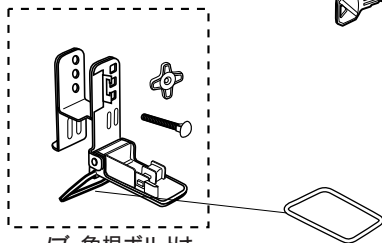

N731

95~

品番	品名	個数	定価
① IN732	ゴムバンド(2本1組)	1セット	¥525
②	ワンタッチレバー	1ヶ	¥115
③	フックスプリング	1ヶ	¥147
④	取扱説明書	1部	¥105

N66

89~

品番	品名	個数	定価
① IGO17	ゴムバンド(4本1組)	1セット	¥840
② ISP457	六角ボルト	1本	¥105
③ ISP400	ホルダー	1ヶ	¥273
④ ISP511	ノブ	1ヶ	¥210

N643/ N649/ RV21A/ Y649

N925/ N926

97~ 07

ノブ、角根ボルトは
パーツ設定がありません。

品番	品名	個数	定価
①	IN926本体1/2ASSY(キー2ヶ付) ※キー番号の指定はできません。	1ヶ	¥4,200
② ISP697	ホルダーセット (ホルダー、角根ボルト、ノブ 各1ヶ)	1セット	¥1,050
③ ISP172	リング	1ヶ	¥315
④	キー(キー番号を確認してください。)	1本	¥840
⑤	取扱説明書	1部	¥315