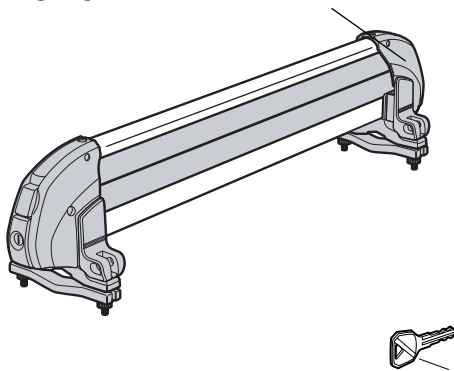

N945

07~

ノブ、角根ボルトは
パーツ設定がありません。

品番	品名	個数	定価
①	IN945本体1/2ASSY(キー2ヶ付) ※キー番号の指定はできません。	1ヶ	¥9,450
②	ホルダーセット(ホルダーL/R各1ヶ、ノブ、 角根ボルト、リング 各2ヶ)	1セット	¥2,100
③ ISP172	リング	1ヶ	¥315
④	キー(キー番号を確認してください。)	1本	¥840
⑤	取扱説明書	1部	¥315

NA940

07~

ノブ、角根ボルトはパーツ設定がありません。

品番	品名	個数	定価
①	INA940本体1/2ASSY(キー2ヶ付) ※キー番号の指定はできません。	1ヶ	¥8,400
②	ホルダーセット(ホルダーL/R各1ヶ、ノブ、 角根ボルト 各2ヶ)	1セット	¥2,100
③ ISP775	ユニクランプアダプタークッション(8ヶ)	1セット	¥672
④ ISP777	口プレート(2ヶ1組)	1セット	¥1,050
⑤ ISP774	ユニクランプノブ(8ヶ)	1セット	¥525
⑥	キー(キー番号を確認してください。)	1本	¥840
⑦	取扱説明書	1部	¥315