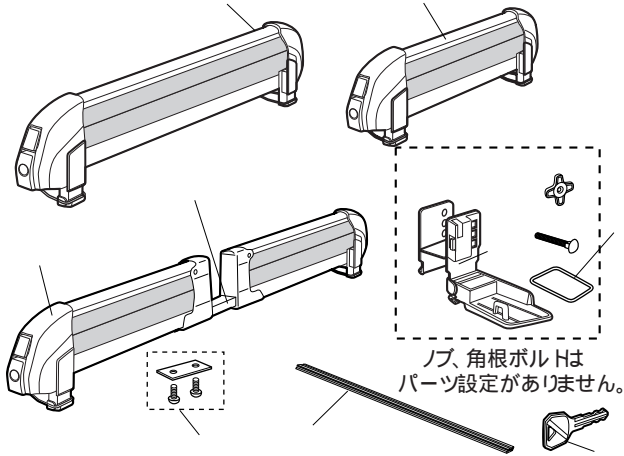

N940/ N941/ N942/ N943 N944/ N946/ N947

00~

IN943 944 946 947は限定品のため、本体 ASSYの設定はありません。
記載のないパーツは、販売終了しております。

品番	品名	個数	定価
①	IN940本体1/2ASSY(キー2ヶ付) ※キー番号の指定はできません。	1ヶ	¥6,825
②	IN942本体1/2ASSY(キー2ヶ付) ※キー番号の指定はできません。	1ヶ	¥5,250
③	IN941本体1/4ASSY(キー2ヶ付) ※キー番号の指定はできません。	1ヶ	¥5,250
④	センターフレーム	1本	¥1,050
⑤ ISP36	六角穴付ボルトセット (プレート1枚、ネジ2ヶ)	1セット	¥210
⑥ ISP963	ホルダーセット(ホルダーL/R各1ヶ、ノブ、 角根ボルト、リング 各2ヶ)	1セット	¥1,050
⑦ ISP172	リング	1ヶ	¥315
⑧ ISP101	フレームモール	1本	¥840
⑨	キー(キー番号を確認してください。)	1本	¥840
⑩	取扱説明書	1部	¥315

N945

07~

ノブ、角根ボルトは
パーツ設定がありません。

品番	品名	個数	定価
①	IN945本体1/2ASSY(キー2ヶ付) ※キー番号の指定はできません。	1ヶ	¥9,450
②	ホルダーセット(ホルダーL/R各1ヶ、ノブ、 角根ボルト、リング 各2ヶ)	1セット	¥2,100
③ ISP172	リング	1ヶ	¥315
④	キー(キー番号を確認してください。)	1本	¥840
⑤	取扱説明書	1部	¥315

NA940

07~

ノブ、角根ボルトはパーツ設定がありません。

品番	品名	個数	定価
①	INA940本体1/2ASSY(キー2ヶ付) ※キー番号の指定はできません。	1ヶ	¥8,400
②	ホルダーセット(ホルダーL/R各1ヶ、ノブ、 角根ボルト 各2ヶ)	1セット	¥2,100
③ ISP775	ユニクランプアダプタークッション(8ヶ)	1セット	¥672
④ ISP777	口プレート(2ヶ1組)	1セット	¥1,050
⑤ ISP774	ユニクランプノブ(8ヶ)	1セット	¥525
⑥	キー(キー番号を確認してください。)	1本	¥840
⑦	取扱説明書	1部	¥315