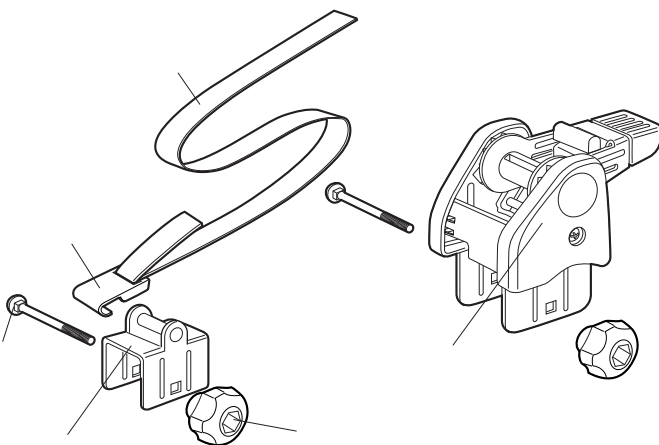

N721

N723

91~

	品番	品名	個数	定価
①	ISP184	ベルト(2本1組)	1セット	¥1,575
②		ラチェット本体 (※ノブ・ボルトは付属されてません。)	1ヶ	¥4,200
③	ISP511	ノブ	1ヶ	¥210
④	ISP394	サブホルダー	1ヶ	¥703
⑤	ISP313	角根ボルト(2本1組)	1セット	¥336
⑥	ISP187	ベルトフック	1ヶ	¥588
⑦		取扱説明書	1部	¥315