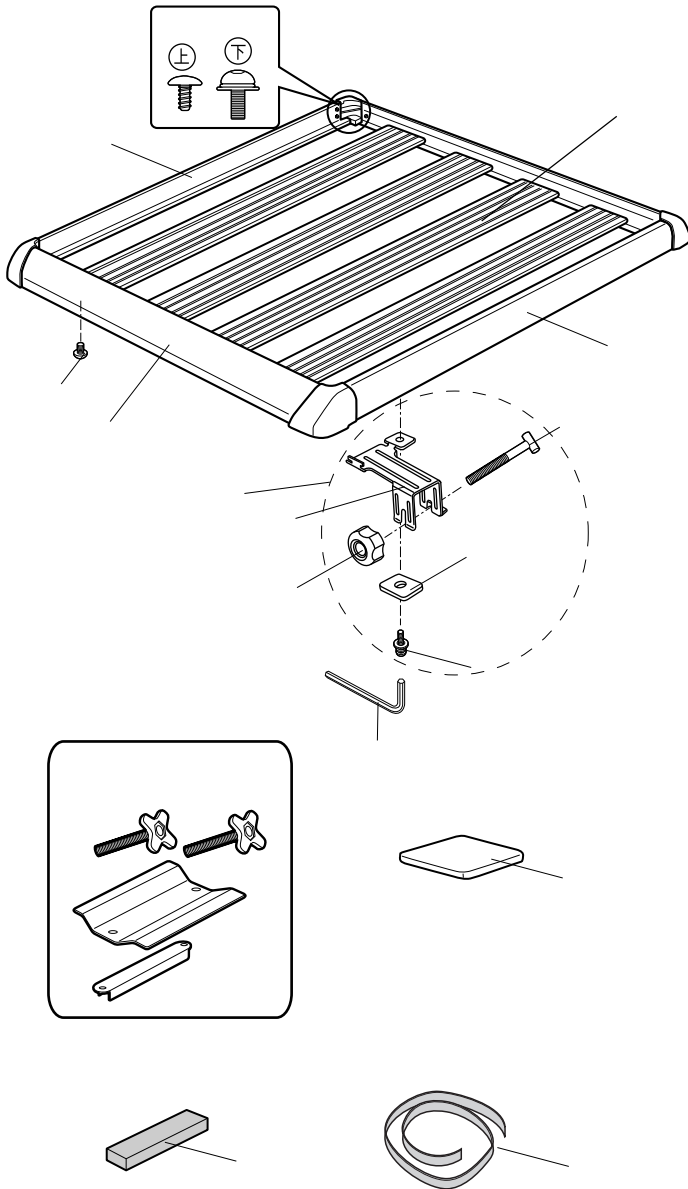

# N568/ N569/ N589

02~

|   | 品番     | 品名   | 個数   | 定価     |
|---|--------|--|------|--------|
| ① |        | 右サイドパネル IN568/569用                             | 1本   | ¥3,150 |
|   |        | 右サイドパネル IN589用                                 | 1本   | ¥5,250 |
| ② | ISP790 | サイドパネル固定ネジセット(十字穴トラスネジ、ナベ小ネジ 各4本)              | 1セット | ¥315   |
| ③ |        | フロアパネル IN568/569                               | 1本   | ¥3,150 |
|   |        | フロアパネル IN589                                   | 1本   | ¥5,250 |
| ④ |        | 左サイドパネル IN568/569用                             | 1本   | ¥3,150 |
|   |        | 左サイドパネル IN589用                                 | 1本   | ¥5,250 |
| ⑤ | ISP563 | Tボルト   | 1本   | ¥168   |
| ⑥ | ISP518 | ナットプレート(4ヶ1組)                                  | 1セット | ¥252   |
| ⑦ | ISP539 | 六角穴付ボルトセット(4ヶ1組)                               | 1セット | ¥294   |
| ⑧ | ISP17  | 六角レンチ  | 1本   | ¥210   |
| ⑨ | ISP511 | ノブ   | 1ヶ   | ¥210   |
| ⑩ | ISP664 | 取付金具   | 1ヶ   | ¥787   |
| ⑪ | ISP978 | ラック取付金具セット(取付金具・ノブ・Tボルト・ナットプレ-・六角穴付ボルト 各2ヶ)    | 1セット | ¥2,100 |
| ⑫ |        | IN568フロント・リアパネル                                | 1本   | ¥5,250 |
|   |        | IN569フロント・リアパネル                                | 1本   | ¥5,460 |
|   |        | IN589フロント・リアパネル                                | 1本   | ¥6,825 |
| ⑬ | ISP789 | フロアパネル固定ネジセット(12ヶ1組)                           | 1セット | ¥420   |
| ⑭ | ISP786 | センタープレートセット(センタープレート・取付プレート各1ヶ、ノブボルト2ヶ) IN589用 | 1セット | ¥1,050 |
| ⑮ | ISP353 | 保護シート  | 1枚   | ¥52    |
| ⑯ | ISP787 | ゴムクッション(IN589用)(2ヶ1組)                          | 1セット | ¥525   |
| ⑰ | ISP788 | 防振クッション(1m) IN589用(2本1組)                       | 1セット | ¥525   |
| ⑱ |        | 取扱説明書  | 1部   | ¥315   |