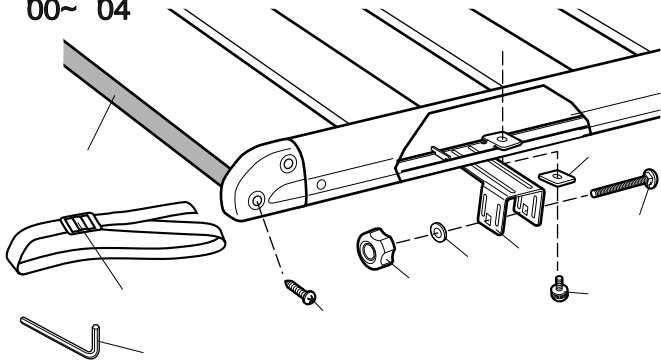

N56/ N57
N556/ N557
89~

①	ISP514	フロアパイプ取付ネジ シルバー(10ヶ)	1セット	¥630	⑥	ISP513	コインスクリュー(23mm)(4ヶ1組)	1セット	¥630	
	ISP516	フロアパイプ取付ネジ ブラック(10ヶ)	1セット	¥315		ISP996	コインスクリューシルバー(23mm)(4ヶ1組)	1セット	¥630	
※1	②	サイドパネル(黒) IN56・IN57用	1ヶ	販売終了	⑦	ISP312	六角ボルト(4本1組)	1セット	¥252	
※1		サイドパネル(シルバー) IN556・IN557用	1ヶ	¥5,040	⑧	ISP511	ノブ	1ヶ	¥210	
	③	ISP354	ナットプレート	1ヶ	¥283	⑨	ISP314	平ワッシャ(2ヶ1組)	1セット	¥31
	④	ISP350	フロアパイプ IN56・556用	1本	¥945	⑩	ISP316	取付金具	1ヶ	¥756
		ISP352	フロアパイプ IN57・557用	1本	¥1,155	⑪	ISP313	角根ボルト(2本1組)	1セット	¥336
※2	⑤	ISP509	サポートパイプ IN56・556用	1本	¥945	⑫	ISP353	保護シート	1枚	¥52
※2		ISP510	サポートパイプ IN57・557用	1本	¥1,155	⑬		取扱説明書	1部	¥315
	⑬	ISP315	コインスクリュー(12mm)(4ヶ1組)旧タイプ	1セット	¥462					

※1 旧サイドパネルは販売終了しております。現行サイドパネルは内側側に【S】と記載があります。

※2 旧サポートパイプ(フロアパイプと長さと同じ/キャップの色がグレー)は販売終了しております。

N558

00~ 04

	品番	品名	個数	定価
①	ISP518	ナットプレート(4ヶ1組)	1セット	¥252
②	ISP313	角根ボルト(2本1組)	1セット	¥336
③	ISP539	六角穴付ボルトセット(4ヶ1組)	1セット	¥294
④	ISP517	取付金具	1ヶ	¥787
⑤	ISP314	平ワッシャ(2ヶ1組)	1セット	¥31
⑥	ISP511	ノブ	1ヶ	¥210
⑦	ISP516	フロアパイプ取付ネジ ブラック(10ヶ)	1セット	¥315
⑧	ISP167	サポートパイプ	1本	¥892
⑨	ISP168	収納ベルト	1本	¥367
⑩	ISP17	六角レンチ	1ヶ	¥210
⑪		取扱説明書	1部	¥315