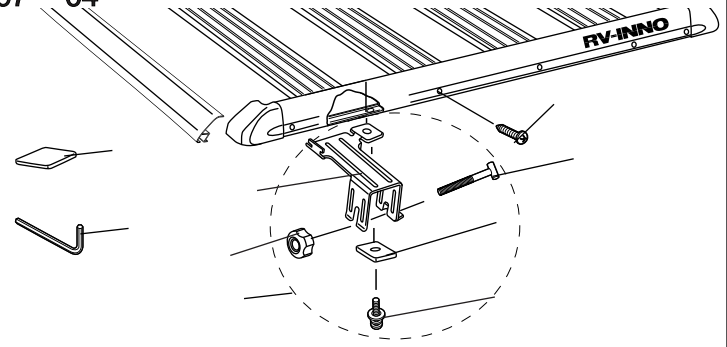

N566/ N567

97~ 04

	品番	品名	個数	定価
①	ISP659	フロアデッキ固定ネジ(10ヶ1組)	1セット	¥472
②	ISP563	Tボルト	1本	¥168
③	ISP518	ナットプレート(4ヶ1組)	1セット	¥252
④	ISP539	六角穴付ボルトセット(4ヶ1組)	1セット	¥294
⑤	ISP664	取付金具	1ヶ	¥787
⑥	ISP511	ノブ	1ヶ	¥210
⑦	ISP978	ラック取付金具セット(取付金具・ノブ・Tボルト・ナットプレート・六角穴付ボルト 各2ヶ)	1セット	¥2,100
⑧	ISP353	保護シート	1枚	¥52
⑨	ISP17	六角レンチ	1ヶ	¥210
⑩		取扱説明書	1部	¥315

※フロント・リアパネル、フロアデッキ、サイドパネルは販売終了です。