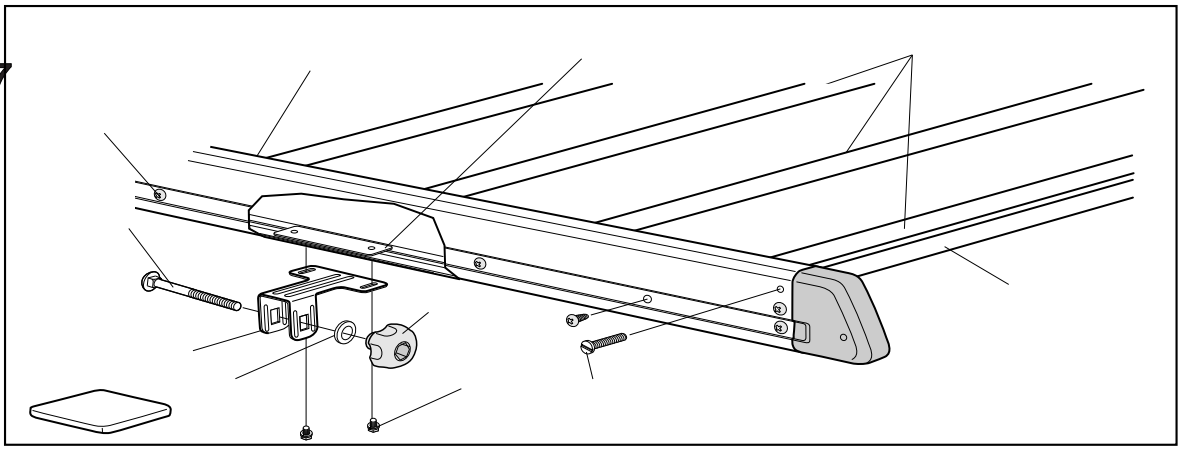

N56/ N57
N556/ N557
89~

①	ISP514	フロアパイプ取付ネジ シルバー(10ヶ)	1セット	¥630	⑥	ISP513	コインスクリュー(23mm)(4ヶ1組)	1セット	¥630	
	ISP516	フロアパイプ取付ネジ ブラック(10ヶ)	1セット	¥315		ISP996	コインスクリューシルバー(23mm)(4ヶ1組)	1セット	¥630	
※1	②	サイドパネル(黒) IN56・IN57用	1ヶ	販売終了	⑦	ISP312	六角ボルト(4本1組)	1セット	¥252	
※1		サイドパネル(シルバー) IN556・IN557用	1ヶ	¥5,040	⑧	ISP511	ノブ	1ヶ	¥210	
	③	ISP354	ナットプレート	1ヶ	¥283	⑨	ISP314	平ワッシャ(2ヶ1組)	1セット	¥31
	④	ISP350	フロアパイプ IN56・556用	1本	¥945	⑩	ISP316	取付金具	1ヶ	¥756
		ISP352	フロアパイプ IN57・557用	1本	¥1,155	⑪	ISP313	角根ボルト(2本1組)	1セット	¥336
※2	⑤	ISP509	サポートパイプ IN56・556用	1本	¥945	⑫	ISP353	保護シート	1枚	¥52
※2		ISP510	サポートパイプ IN57・557用	1本	¥1,155	⑬		取扱説明書	1部	¥315
	⑬	ISP315	コインスクリュー(12mm)(4ヶ1組)旧タイプ	1セット	¥462					

※1 旧サイドパネルは販売終了しております。現行サイドパネルは内側側に【S】と記載があります。

※2 旧サポートパイプ(フロアパイプと長さと同じ/キャップの色がグレー)は販売終了しております。

N558

00~ 04

	品番	品名	個数	定価
①	ISP518	ナットプレート(4ヶ1組)	1セット	¥252
②	ISP313	角根ボルト(2本1組)	1セット	¥336
③	ISP539	六角穴付ボルトセット(4ヶ1組)	1セット	¥294
④	ISP517	取付金具	1ヶ	¥787
⑤	ISP314	平ワッシャ(2ヶ1組)	1セット	¥31
⑥	ISP511	ノブ	1ヶ	¥210
⑦	ISP516	フロアパイプ取付ネジ ブラック(10ヶ)	1セット	¥315
⑧	ISP167	サポートパイプ	1本	¥892
⑨	ISP168	収納ベルト	1本	¥367
⑩	ISP17	六角レンチ	1ヶ	¥210
⑪		取扱説明書	1部	¥315