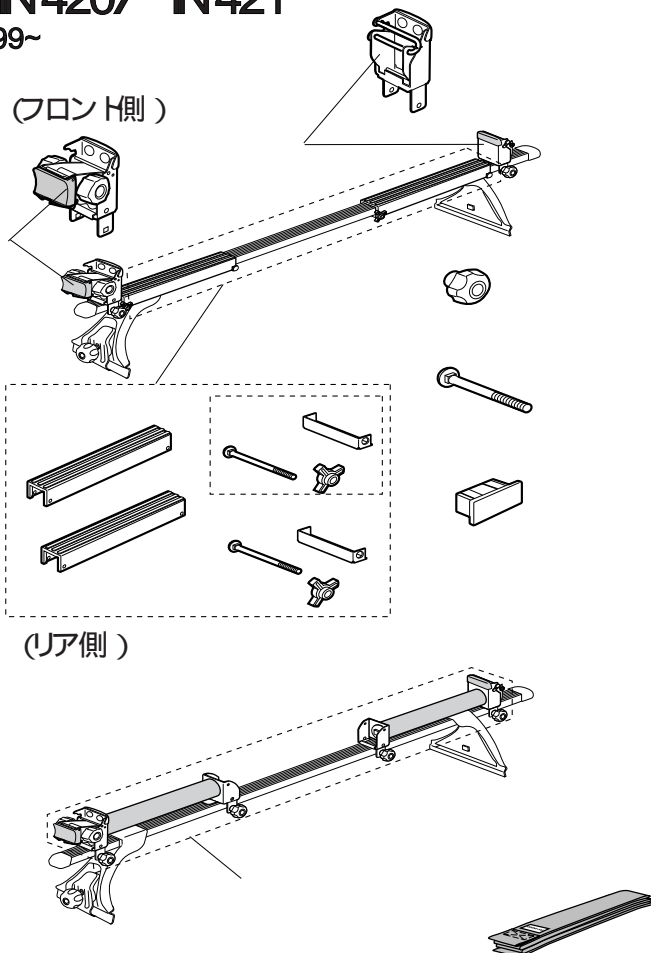

N410/ N412/ N413

96~

(フロント側)

(リア側)

	品番	品名	個数	定価
①	ISP55	フロントラチェット	1ヶ	¥3,780
②	ISP56	フロントフック	1ヶ	¥3,150
③	ISP57	ガンネルホルダー	1ヶ	¥273
④	ISP58	クッション	1枚	¥787
⑤	ISP457	六角ボルト	1本	¥105
⑥	ISP511	ノブ	1ヶ	¥210
⑦	ISP340	角根ボルト	1本	¥157
⑧	ISP50	ローラーベース(ラチェット側)	1ヶ	¥3,990
⑨	ISP51	ローラーベース(フック側)	1ヶ	¥3,360
⑩	ISP53	止め金具セット (止め金具1ヶ、ワッシャ1ヶ)	1セット	¥294
⑪	ISP54	センターベース	1ヶ	¥1,050
⑫	ISP52	ローラー	1本	¥4,725
⑬	IN411	IN410、412用ベルト(50mm×2.5m)	1本	¥2,100
	IN414	IN413用ベルト(38mm×2m)	1本	¥1,575
⑭		取扱説明書	1部	¥315

N420/ N421

99~

(フロント側)

(リア側)

	品番	品名	個数	定価
①	ISP140	フロントラチェット (取付金具は含まれません。)	1ヶ	¥7,350
②	ISP141	フロントフック (取付金具は含まれません。)	1ヶ	¥5,775
③	ISP144	クッション(2ヶ1組) (クッション固定金具付)	1セット	¥4,200
④	ISP92	クッション固定金具(クッション固定金具、 ボルト、ノブ 各1ヶ)	1ヶ所分	¥567
⑤	ISP511	ノブ	1ヶ	¥210
⑥	ISP313	角根ボルト(2本1組)	1セット	¥336
⑦	ISP79	バーカバー(2ヶ1組)	1セット	¥252
⑧	IN421	ポートローラーPRO (取付金具、ベルト1本付)	1セット	¥26,250
⑨	IN411	IN410、412用ベルト(50mm×2.5m)	1本	¥2,100
⑩		取扱説明書	1部	¥315