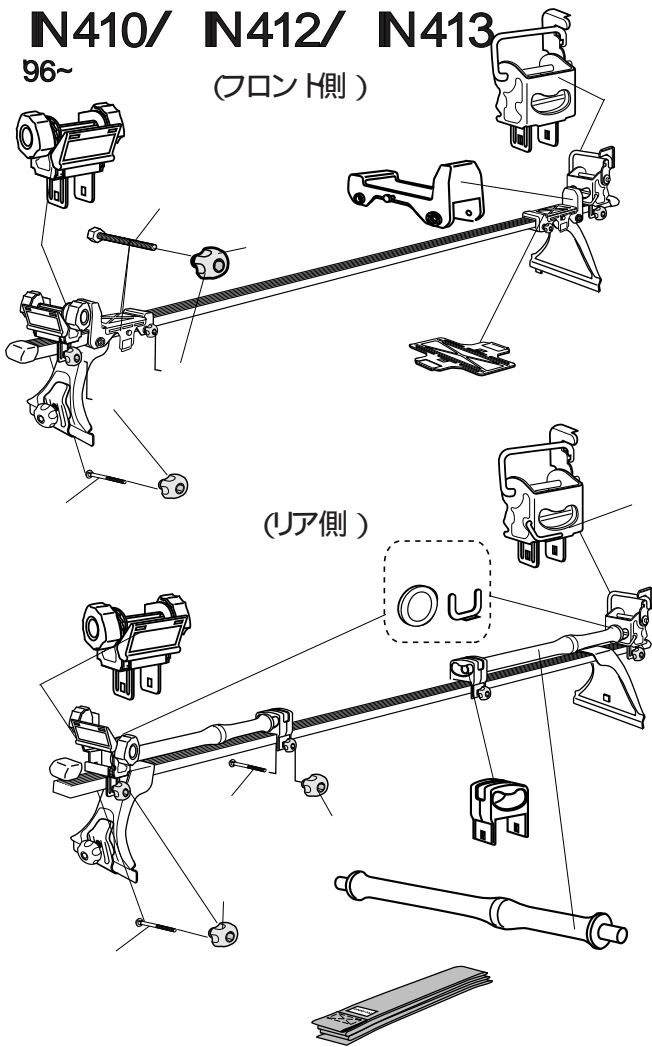

N410/ N412/ N413

96~

(フロント側)

(リア側)

	品番	品名	個数	定価
①	ISP55	フロントラチェット	1ヶ	¥3,780
②	ISP56	フロントフック	1ヶ	¥3,150
③	ISP57	ガンネルホルダー	1ヶ	¥273
④	ISP58	クッション	1枚	¥787
⑤	ISP457	六角ボルト	1本	¥105
⑥	ISP511	ノブ	1ヶ	¥210
⑦	ISP340	角根ボルト	1本	¥157
⑧	ISP50	ローラーベース(ラチェット側)	1ヶ	¥3,990
⑨	ISP51	ローラーベース(フック側)	1ヶ	¥3,360
⑩	ISP53	止め金具セット (止め金具1ヶ、ワッシャ1ヶ)	1セット	¥294
⑪	ISP54	センターベース	1ヶ	¥1,050
⑫	ISP52	ローラー	1本	¥4,725
⑬	IN411	IN410、412用ベルト(50mm×2.5m)	1本	¥2,100
	IN414	IN413用ベルト(38mm×2m)	1本	¥1,575
⑭		取扱説明書	1部	¥315

N420/ N421

99~

(フロント側)

(リア側)

	品番	品名	個数	定価
①	ISP140	フロントラチェット (取付金具は含まれません。)	1ヶ	¥7,350
②	ISP141	フロントフック (取付金具は含まれません。)	1ヶ	¥5,775
③	ISP144	クッション(2ヶ1組) (クッション固定金具付)	1セット	¥4,200
④	ISP92	クッション固定金具(クッション固定金具、 ボルト、ノブ 各1ヶ)	1ヶ所分	¥567
⑤	ISP511	ノブ	1ヶ	¥210
⑥	ISP313	角根ボルト(2本1組)	1セット	¥336
⑦	ISP79	バーカバー(2ヶ1組)	1セット	¥252
⑧	IN421	ポートローラーPRO (取付金具、ベルト1本付)	1セット	¥26,250
⑨	IN411	IN410、412用ベルト(50mm×2.5m)	1本	¥2,100
⑩		取扱説明書	1部	¥315