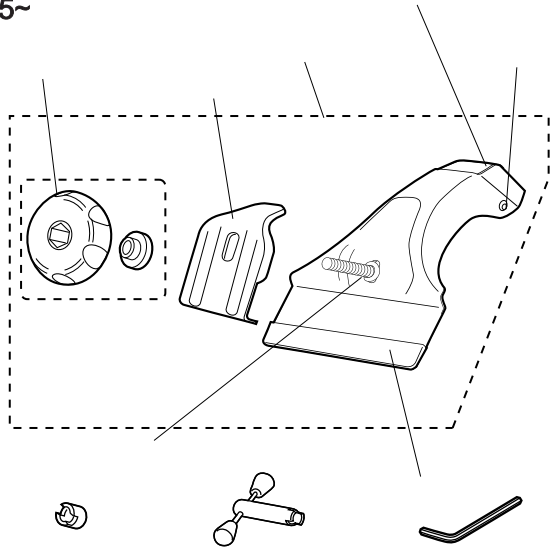

N-DD

05~

	品番	品名	個数	定価
①	ISP472	ノブセット(ワッシャM+ノブ 各1ヶ)	1セット	¥336
②	ISP785	DD用取付フック	1ヶ	¥787
③	ISP985	SDG・DD・KD1、2用締付ボルトセット (ボルト、ワッシャST 各1ヶ)	1セット	¥210
④	ISP376	SD・SDG・DD・KD1(後)キャップステー	1ヶ	¥157
⑤	ISP998	バー固定ネジセット	1セット	¥525
⑥	ISP784	DDステーASSY	1セット	¥3,675
⑦	ISP23	ロックナット(2ヶ1組)	1セット	¥420
⑧	ISP22	ロックレンチ	1ヶ	¥1,050
⑨	ISP17	六角レンチD(B=4)	1ヶ	¥210
⑩	ISP783	ヘッドクッション	1ヶ	¥84
⑪		取扱説明書	1部	¥105

N-KD1/ N-KD2

00~

IN-KD前側ステー ASSY
IN-KD2ステー ASSY

IN-KD後側ステー ASSY

	品番	品名	個数	定価		品番	品名	個数	定価
①	ISP472	ノブセット(ワッシャM+ノブ 各1ヶ)	1セット	¥336	⑧	ISP376	SD・SDG・KD1(後)キャップステー	1ヶ	¥157
②	ISP782	KD1前側/KD2用取付フック	1ヶ	¥1,260	⑨	ISP992	KD1後側ステーASSY	1ヶ	¥4,725
③	ISP985	SDG・KD1、2用締付ボルトセット (ボルト、ワッシャST 各1ヶ)	1セット	¥210	⑩	ISP22	ロックレンチ	1ヶ	¥1,050
④	ISP981	インナーフック	1ヶ	¥315	⑪	ISP23	ロックナット(2ヶ1組)	1セット	¥420
⑤	ISP998	バー固定ネジセット	1セット	¥525	⑫	ISP97	六角レンチ(B=4)	1ヶ	¥210
⑥	ISP991	KD1前側/KD2用ステーASSY	1セット	¥4,725	⑬	ISP783	ヘッドクッション	1ヶ	¥84
⑦	ISP781	KD1後側取付フック	1ヶ	¥1,260	⑭		取扱説明書	1部	¥105