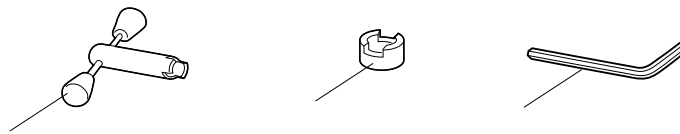

N-DD

05~

	品番	品名	個数	定価
①	ISP472	ノブセット(ワッシャM+ノブ 各1ヶ)	1セット	¥336
②	ISP785	DD用取付フック	1ヶ	¥787
③	ISP985	SDG・DD・KD1、2用締付ボルトセット (ボルト、ワッシャST 各1ヶ)	1セット	¥210
④	ISP376	SD・SDG・DD・KD1(後)キャップステー	1ヶ	¥157
⑤	ISP998	バー固定ネジセット	1セット	¥525
⑥	ISP784	DDステーASSY	1セット	¥3,675
⑦	ISP23	ロックナット(2ヶ1組)	1セット	¥420
⑧	ISP22	ロックレンチ	1ヶ	¥1,050
⑨	ISP17	六角レンチD(B=4)	1ヶ	¥210
⑩	ISP783	ヘッドクッション	1ヶ	¥84
⑪		取扱説明書	1部	¥105

N-KD1/ N-KD2

00~

IN-KD後側ステー ASSY

	品番	品名	個数	定価		品番	品名	個数	定価
①	ISP472	ノブセット(ワッシャM+ノブ 各1ヶ)	1セット	¥336	⑧	ISP376	SD・SDG・KD1(後)キャップステー	1ヶ	¥157
②	ISP782	KD1前側/KD2用取付フック	1ヶ	¥1,260	⑨	ISP992	KD1後側ステーASSY	1ヶ	¥4,725
③	ISP985	SDG・KD1、2用締付ボルトセット (ボルト、ワッシャST 各1ヶ)	1セット	¥210	⑩	ISP22	ロックレンチ	1ヶ	¥1,050
④	ISP981	インナーフック	1ヶ	¥315	⑪	ISP23	ロックナット(2ヶ1組)	1セット	¥420
⑤	ISP998	バー固定ネジセット	1セット	¥525	⑫	ISP97	六角レンチ(B=4)	1ヶ	¥210
⑥	ISP991	KD1前側/KD2用ステーASSY	1セット	¥4,725	⑬	ISP783	ヘッドクッション	1ヶ	¥84
⑦	ISP781	KD1後側取付フック	1ヶ	¥1,260	⑭		取扱説明書	1部	¥105