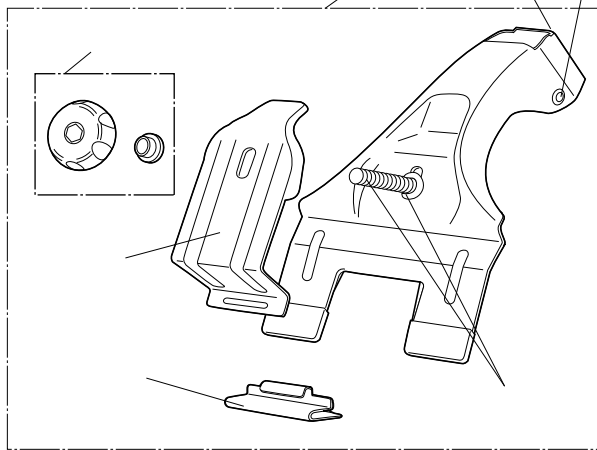

N-KD1/ N-KD2

00~

IN-KD前側ステー ASSY
IN-KD2ステー ASSY