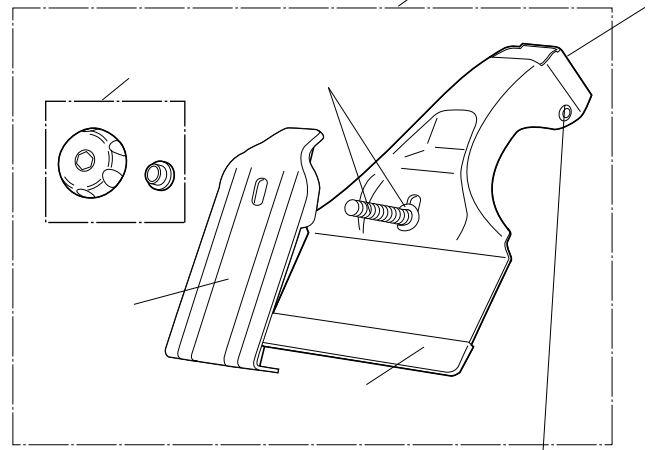

IN-KD後側ステー ASSY