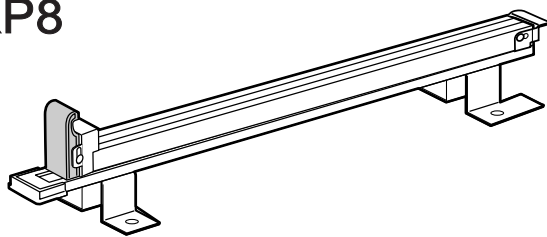

BRP6

03~

BRP8

07~

	品番	品名	個数	定価
①		スライド本体ASSY	1本	¥10,500
②		スキーホルダーセット(スキーホルダー-A3ヶ、スキーホルダー-B1ヶ、スキーホルダー-C1ヶ)	1セット	¥1,575
③		ノブボルト	1ヶ	¥315
④		スノーボードモール	1本	¥525
⑤		取扱説明書	1部	¥315

	品番	品名	個数	定価
①		スライド本体ASSY	1本	¥10,500
②		スキーホルダーセット(スキーホルダー-A3ヶ、スキーホルダー-B1ヶ、スキーホルダー-C1ヶ)	1セット	¥1,575
③		ノブボルト	1ヶ	¥315
④		スノーボードモール	1本	¥525
⑤		ノブプレート	1ヶ	¥420
⑥		取扱説明書	1部	¥315

BR430/ BR440

BR580/ BR590

07~

ダンパーのパーツ設定はありません。修理対応いたします。

① ボルト(1本)

② レバーノブ(1個)

③ ノブ(1個)

④ プレート(1個)