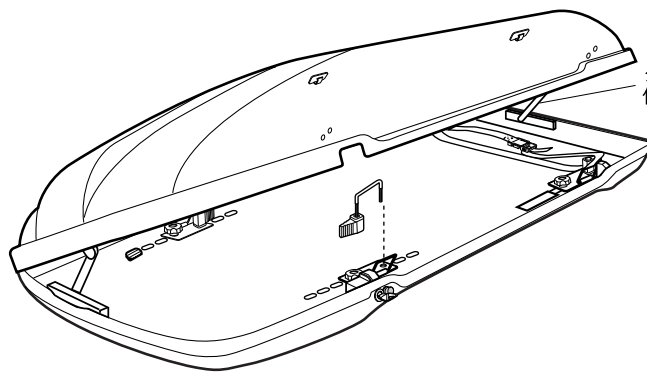

BRP6

03~

BRP8

07~

	品番	品名	個数	定価
①		スライド本体ASSY	1本	¥10,500
②		スキーホルダーセット(スキーホルダー-A3ヶ、スキーホルダー-B1ヶ、スキーホルダー-C1ヶ)	1セット	¥1,575
③		ノブボルト	1ヶ	¥315
④		スノーボードモール	1本	¥525
⑤		取扱説明書	1部	¥315

	品番	品名	個数	定価
①		スライド本体ASSY	1本	¥10,500
②		スキーホルダーセット(スキーホルダー-A3ヶ、スキーホルダー-B1ヶ、スキーホルダー-C1ヶ)	1セット	¥1,575
③		ノブボルト	1ヶ	¥315
④		スノーボードモール	1本	¥525
⑤		ノブプレート	1ヶ	¥420
⑥		取扱説明書	1部	¥315

BR430/ BR440

BR580/ BR590

07~

ダンパーのパーツ設定はありません。修理対応いたします。

① ボルト(1本)

② レバーノブ(1個)

③ ノブ(1個)

④ プレート(1個)