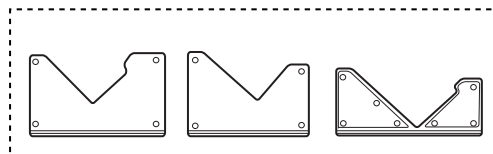

BRP6

03~

BRP8

07~

	品番	品名	個数	定価
①		スライド本体ASSY	1本	¥10,500
②		スキーホルダーセット(スキーホルダー-A3ヶ、スキーホルダー-B1ヶ、スキーホルダー-C1ヶ)	1セット	¥1,575
③		ノブボルト	1ヶ	¥315
④		スノーボードモール	1本	¥525
⑤		取扱説明書	1部	¥315

	品番	品名	個数	定価
①		スライド本体ASSY	1本	¥10,500
②		スキーホルダーセット(スキーホルダー-A3ヶ、スキーホルダー-B1ヶ、スキーホルダー-C1ヶ)	1セット	¥1,575
③		ノブボルト	1ヶ	¥315
④		スノーボードモール	1本	¥525
⑤		ノブプレート	1ヶ	¥420
⑥		取扱説明書	1部	¥315

BR430/ BR440

BR580/ BR590

07~

ダンパーのパーツ設定はありません。修理対応いたします。

① ボルト(1本)

② レバーノブ(1個)

③ ノブ(1個)

④ プレート(1個)