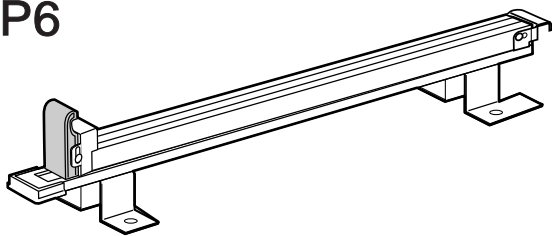

BRP6

03~

BRP8

07~

	品番	品名	個数	定価
①		スライド本体ASSY	1本	¥10,500
②		スキーホルダーセット(スキーホルダー-A3ヶ、スキーホルダー-B1ヶ、スキーホルダー-C1ヶ)	1セット	¥1,575
③		ノブボルト	1ヶ	¥315
④		スノーボードモール	1本	¥525
⑤		取扱説明書	1部	¥315

	品番	品名	個数	定価
①		スライド本体ASSY	1本	¥10,500
②		スキーホルダーセット(スキーホルダー-A3ヶ、スキーホルダー-B1ヶ、スキーホルダー-C1ヶ)	1セット	¥1,575
③		ノブボルト	1ヶ	¥315
④		スノーボードモール	1本	¥525
⑤		ノブプレート	1ヶ	¥420
⑥		取扱説明書	1部	¥315

BR430/ BR440

BR580/ BR590

07~

ダンパーのパーツ設定はありません。修理対応いたします。

① ボルト(1本)

② レバーノブ(1個)

③ ノブ(1個)

④ プレート(1個)