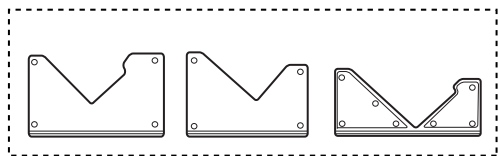

BRP6

03~

BRP8

07~

	品番	品名	個数	定価
①		スライド本体ASSY	1本	¥10,500
②		スキーホルダーセット(スキーホルダー-A3ヶ、スキーホルダー-B1ヶ、スキーホルダー-C1ヶ)	1セット	¥1,575
③		ノブボルト	1ヶ	¥315
④		スノーボードモール	1本	¥525
⑤		取扱説明書	1部	¥315

	品番	品名	個数	定価
①		スライド本体ASSY	1本	¥10,500
②		スキーホルダーセット(スキーホルダー-A3ヶ、スキーホルダー-B1ヶ、スキーホルダー-C1ヶ)	1セット	¥1,575
③		ノブボルト	1ヶ	¥315
④		スノーボードモール	1本	¥525
⑤		ノブプレート	1ヶ	¥420
⑥		取扱説明書	1部	¥315

BR430/ BR440

BR580/ BR590

07~

ダンパーのパーツ設定はありません。修理対応いたします。

① ボルト(1本)

② レバーノブ(1個)

③ ノブ(1個)

④ プレート(1個)