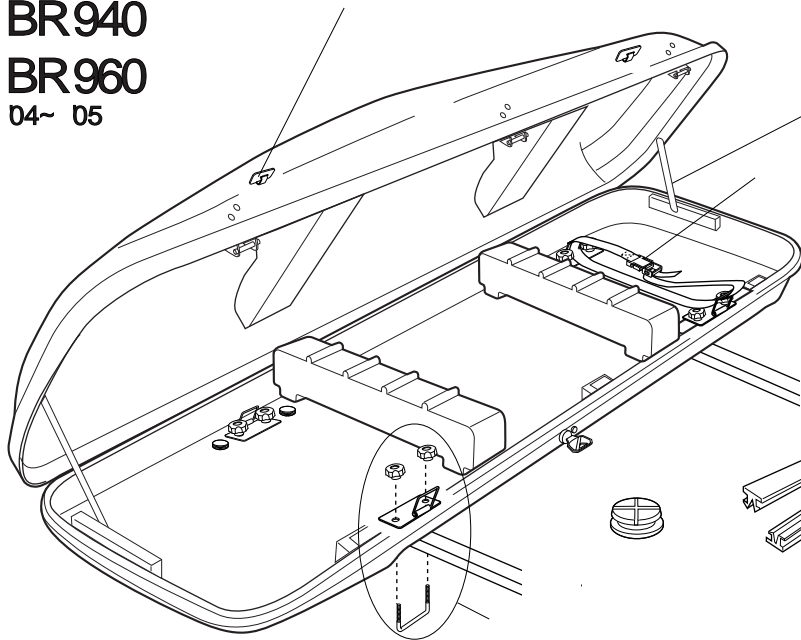

BR 940

BR 960

04~ 05

※ダンパーのパーツ設定はありません。
修理対応いたします。

品番	品名	個数	定価	品番	品名	個数	定価
① ISP682	ベルトフック(2ヶ1組)	1セット	¥168	⑦ ISP192	BR940用アッパーブロック(2ヶ1組)	1セット	¥6,300
② ISP85	ベルト(2m) (2本1組)	1セット	¥1,260	⑧	BR960用アッパーブロック(2ヶ1組)	1セット	販売終了
③ ISP94	取付セット(Uボルト1ヶ、ノブ2ヶ、プレート1ヶ)	1セット	¥787	⑨ ISP191	BR940用サポートブロック(2ヶ1組)	1セット	¥4,200
④ ISP588	穴うめキャップ(4ヶ1組)	1セット	¥480	⑩	BR960用サポートブロック(2ヶ1組)	1セット	販売終了
⑤ ISP193	モール(2本1組)	1セット	¥525	⑪	キー(キー番号を確認してください。)	1本	¥840
⑥ ISP511	ノブ	1ヶ	¥210		取扱説明書	1部	¥315

BR 160

BR 403/ BR 404

BR 603/ BR 604

95~ 05

※ダンパーのパーツ設定はありません。
修理対応いたします。

品番	品名	個数	定価	品番	品名	個数	定価
① ISP85	ベルト(2m) (2本1組)	1セット	¥1,260	⑥ BRP2	サポートブロック(BR40#系)(2ヶ1組)	1セット	販売終了
② ISP682	ベルトフック(2ヶ1組)	1セット	¥168	⑦ ISP679	プロテクトシート(BR40#系)	1枚	販売終了
③ ISP94	取付セット(Uボルト1ヶ、ノブ2ヶ、プレート1ヶ)	1セット	¥787	⑧ BRP5	プロテクトシート(BR60#系)	1枚	販売終了
④ ISP511	ノブ	1ヶ	¥210	⑨	キー(キー番号を確認してください。)	1本	¥840
⑤ ISP74	サポートブロック(BR60#系)(2ヶ1組)	1セット	¥6,720	⑩	取扱説明書	1部	¥315