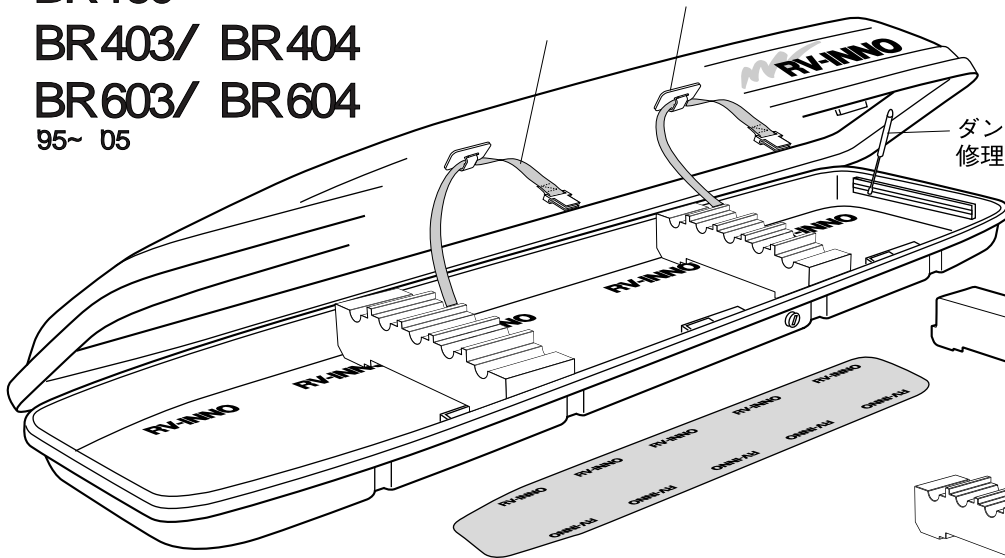

BR 940

BR 960

04~ 05

※ダンパーのパーツ設定はありません。
修理対応いたします。

品番	品名	個数	定価	品番	品名	個数	定価
① ISP682	ベルトフック(2ヶ1組)	1セット	¥168	⑦ ISP192	BR940用アッパーブロック(2ヶ1組)	1セット	¥6,300
② ISP85	ベルト(2m) (2本1組)	1セット	¥1,260	⑧	BR960用アッパーブロック(2ヶ1組)	1セット	販売終了
③ ISP94	取付セット(Uボルト1ヶ、ノブ2ヶ、プレート1ヶ)	1セット	¥787	⑨ ISP191	BR940用サポートブロック(2ヶ1組)	1セット	¥4,200
④ ISP588	穴うめキャップ(4ヶ1組)	1セット	¥480	⑩	BR960用サポートブロック(2ヶ1組)	1セット	販売終了
⑤ ISP193	モール(2本1組)	1セット	¥525	⑪	キー(キー番号を確認してください。)	1本	¥840
⑥ ISP511	ノブ	1ヶ	¥210		取扱説明書	1部	¥315

BR 160

BR 403/ BR 404

BR 603/ BR 604

95~ 05

※ダンパーのパーツ設定はありません。
修理対応いたします。

品番	品名	個数	定価	品番	品名	個数	定価
① ISP85	ベルト(2m) (2本1組)	1セット	¥1,260	⑥ BRP2	サポートブロック(BR40#系)(2ヶ1組)	1セット	販売終了
② ISP682	ベルトフック(2ヶ1組)	1セット	¥168	⑦ ISP679	プロテクトシート(BR40#系)	1枚	販売終了
③ ISP94	取付セット(Uボルト1ヶ、ノブ2ヶ、プレート1ヶ)	1セット	¥787	⑧ BRP5	プロテクトシート(BR60#系)	1枚	販売終了
④ ISP511	ノブ	1ヶ	¥210	⑨	キー(キー番号を確認してください。)	1本	¥840
⑤ ISP74	サポートブロック(BR60#系)(2ヶ1組)	1セット	¥6,720	⑩	取扱説明書	1部	¥315