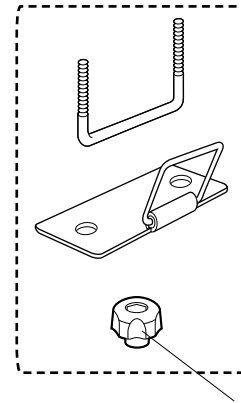

BR 940

BR 960

04~ 05

※ダンパーのパーツ設定はありません。
修理対応いたします。

品番	品名	個数	定価	品番	品名	個数	定価
① ISP682	ベルトフック(2ヶ1組)	1セット	¥168	⑦ ISP192	BR940用アッパーブロック(2ヶ1組)	1セット	¥6,300
② ISP85	ベルト(2m) (2本1組)	1セット	¥1,260	⑧	BR960用アッパーブロック(2ヶ1組)	1セット	販売終了
③ ISP94	取付セット(Uボルト1ヶ、ノブ2ヶ、プレート1ヶ)	1セット	¥787	⑨ ISP191	BR940用サポートブロック(2ヶ1組)	1セット	¥4,200
④ ISP588	穴うめキャップ(4ヶ1組)	1セット	¥480	⑩	BR960用サポートブロック(2ヶ1組)	1セット	販売終了
⑤ ISP193	モール(2本1組)	1セット	¥525	⑪	キー(キー番号を確認してください。)	1本	¥840
⑥ ISP511	ノブ	1ヶ	¥210		取扱説明書	1部	¥315

BR 160

BR 403/ BR 404

BR 603/ BR 604

95~ 05

※ダンパーのパーツ設定はありません。
修理対応いたします。

品番	品名	個数	定価	品番	品名	個数	定価
① ISP85	ベルト(2m) (2本1組)	1セット	¥1,260	⑥ BRP2	サポートブロック(BR40#系)(2ヶ1組)	1セット	販売終了
② ISP682	ベルトフック(2ヶ1組)	1セット	¥168	⑦ ISP679	プロテクトシート(BR40#系)	1枚	販売終了
③ ISP94	取付セット(Uボルト1ヶ、ノブ2ヶ、プレート1ヶ)	1セット	¥787	⑧ BRP5	プロテクトシート(BR60#系)	1枚	販売終了
④ ISP511	ノブ	1ヶ	¥210	⑨	キー(キー番号を確認してください。)	1本	¥840
⑤ ISP74	サポートブロック(BR60#系)(2ヶ1組)	1セット	¥6,720	⑩	取扱説明書	1部	¥315