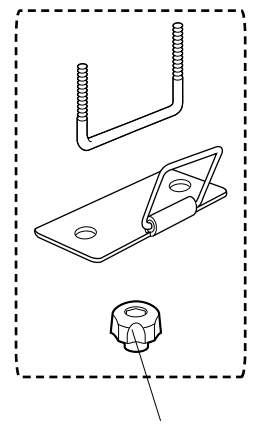

BR 940

BR 960

04~ 05

※ダンパーのパーツ設定はありません。
修理対応いたします。

品番	品名	個数	定価	品番	品名	個数	定価
① ISP682	ベルトフック(2ヶ1組)	1セット	¥168	⑦ ISP192	BR940用アッパーブロック(2ヶ1組)	1セット	¥6,300
② ISP85	ベルト(2m) (2本1組)	1セット	¥1,260	⑧	BR960用アッパーブロック(2ヶ1組)	1セット	販売終了
③ ISP94	取付セット(Uボルト1ヶ、ノブ2ヶ、プレート1ヶ)	1セット	¥787	⑨ ISP191	BR940用サポートブロック(2ヶ1組)	1セット	¥4,200
④ ISP588	穴うめキャップ(4ヶ1組)	1セット	¥480	⑩	BR960用サポートブロック(2ヶ1組)	1セット	販売終了
⑤ ISP193	モール(2本1組)	1セット	¥525	⑪	キー(キー番号を確認してください。)	1本	¥840
⑥ ISP511	ノブ	1ヶ	¥210		取扱説明書	1部	¥315

BR 160

BR 403/ BR 404

BR 603/ BR 604

95~ 05

※ダンパーのパーツ設定はありません。
修理対応いたします。

品番	品名	個数	定価	品番	品名	個数	定価
① ISP85	ベルト(2m) (2本1組)	1セット	¥1,260	⑥ BRP2	サポートブロック(BR40#系)(2ヶ1組)	1セット	販売終了
② ISP682	ベルトフック(2ヶ1組)	1セット	¥168	⑦ ISP679	プロテクトシート(BR40#系)	1枚	販売終了
③ ISP94	取付セット(Uボルト1ヶ、ノブ2ヶ、プレート1ヶ)	1セット	¥787	⑧ BRP5	プロテクトシート(BR60#系)	1枚	販売終了
④ ISP511	ノブ	1ヶ	¥210	⑨	キー(キー番号を確認してください。)	1本	¥840
⑤ ISP74	サポートブロック(BR60#系)(2ヶ1組)	1セット	¥6,720	⑩	取扱説明書	1部	¥315