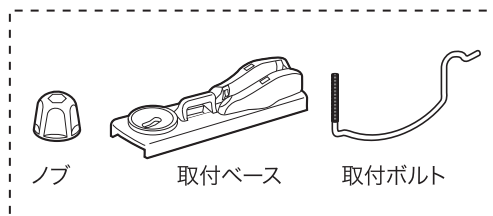

BR 110/ BR 120

08~

| | 品番 | 品名 | 個数 | 定価 |
|---|--------|---------------------------------|------|--------|
| ① | ISP297 | 取付ボルトセット (ノブ1ヶ、プレート1ヶ、ボルト1ヶ) | 1セット | ¥1,260 |
| ② | ISP298 | ダイヤルロック | 1ヶ | ¥1,260 |
| ③ | ISP296 | シャフト | 1本 | ¥2,100 |
| ④ | | 取扱説明書 | 1部 | ¥315 |

BR 1200/ BR 1400

08~

ダンパーのパーツ設定はありません。
修理対応いたします。

ノブ

取付ベース

取付ボルト

| | 品番 | 品名 | 個数 | 定価 | | 品番 | 品名 | 個数 | 定価 |
|---|--------|-----------------|------|--------|---|--------|-----------------------------|------|--------|
| ① | ISP952 | ベルト(2.5m)(2本1組) | 1セット | ¥1,260 | ⑤ | ISP269 | 取付セット(取付ボルト1ヶ、ノブ2ヶ、取付ベース1ヶ) | 1セット | ¥1,050 |
| ② | ISP270 | モール(120cm) | 1ヶ | ¥840 | ⑥ | | キー(キー番号を確認してください。) | 1本 | ¥840 |
| ③ | ISP682 | ベルトフック(2ヶ1組) | 1セット | ¥168 | ⑦ | | 取扱説明書 | 1部 | ¥315 |
| ④ | ISP280 | サポートブロック(2ヶ1組) | 1セット | ¥5,880 | ⑧ | | | | |