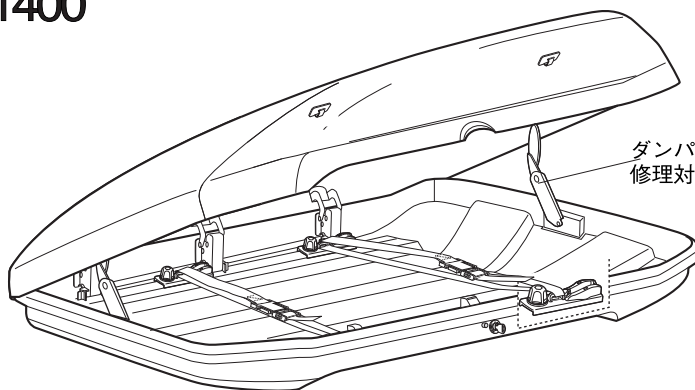

BR 1200/ BR 1400

08~

ダンパーのパーツ設定はありません。
修理対応いたします。