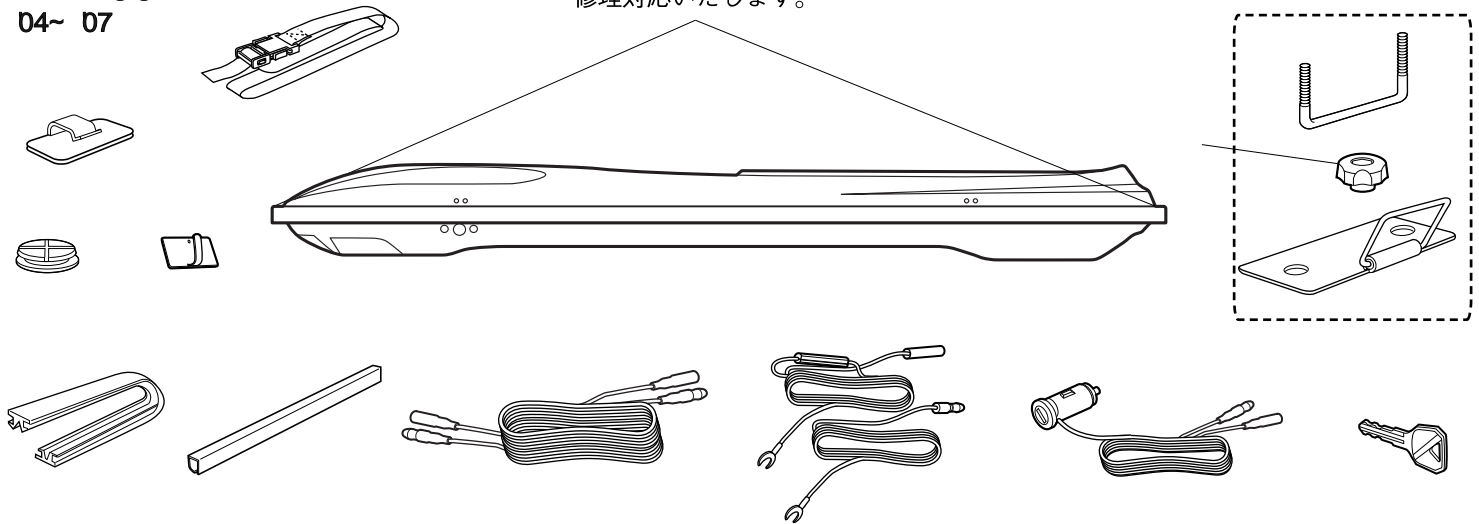

BR 1001

04~ 07

ダンパーのパーツ設定はありません。
修理対応いたします。

品番	品名	個数	定価	品番	品名	個数	定価
① ISP952	ベルト(2.5m)(2本1組)	1セット	¥1,260	⑧	バッテリーコード(+/- 各1本)	1セット	販売終了
② ISP682	ベルトフック(2ヶ1組)	1セット	¥168	⑨	プラグコード	1本	販売終了
③ ISP588	穴うめキャップ(4ヶ1組)	1セット	¥480	⑩	キー(キー番号を確認してください。)	1本	¥840
④	コードホルダー(7ヶ1組)	1セット	¥735	⑪ ISP94	取付セット(Uボルト1ヶ、ノブ2ヶ、プレート1ヶ)	1セット	¥787
⑤ ISP193	モール(2本1組)	1セット	¥525	⑫ ISP511	ノブ	1ヶ	¥210
⑥	コードガイド(4本1組)	1セット	¥525	⑬	取扱説明書	1部	¥315
⑦	配線コード(7m)	1本	販売終了				

※サポートブロックの設定はありません。

BR550/ BR560

BR570/ BR571

BR220

02~

ダンパーのパーツ設定はありません。
修理対応いたします。

品番	品名	個数	定価	品番	品名	個数	定価
①	キー(キー番号を確認してください。)	1本	¥840	⑥ ISP962	サポートブロック(2本1組)	1セット	¥7,350
② ISP952	ベルト(2.5m)(2本1組)	1セット	¥1,260	⑦ ISP94	取付セット(Uボルト1ヶ、ノブ2ヶ、プレート1ヶ)	1セット	¥787
③ ISP682	ベルトフック(2ヶ1組)	1セット	¥168	⑧ ISP511	ノブ	1ヶ	¥210
④ ISP193	モール(2本1組)	1セット	¥525	⑨	取扱説明書	1部	¥315
⑤ ISP588	穴うめキャップ(4ヶ1組)	1セット	¥480				