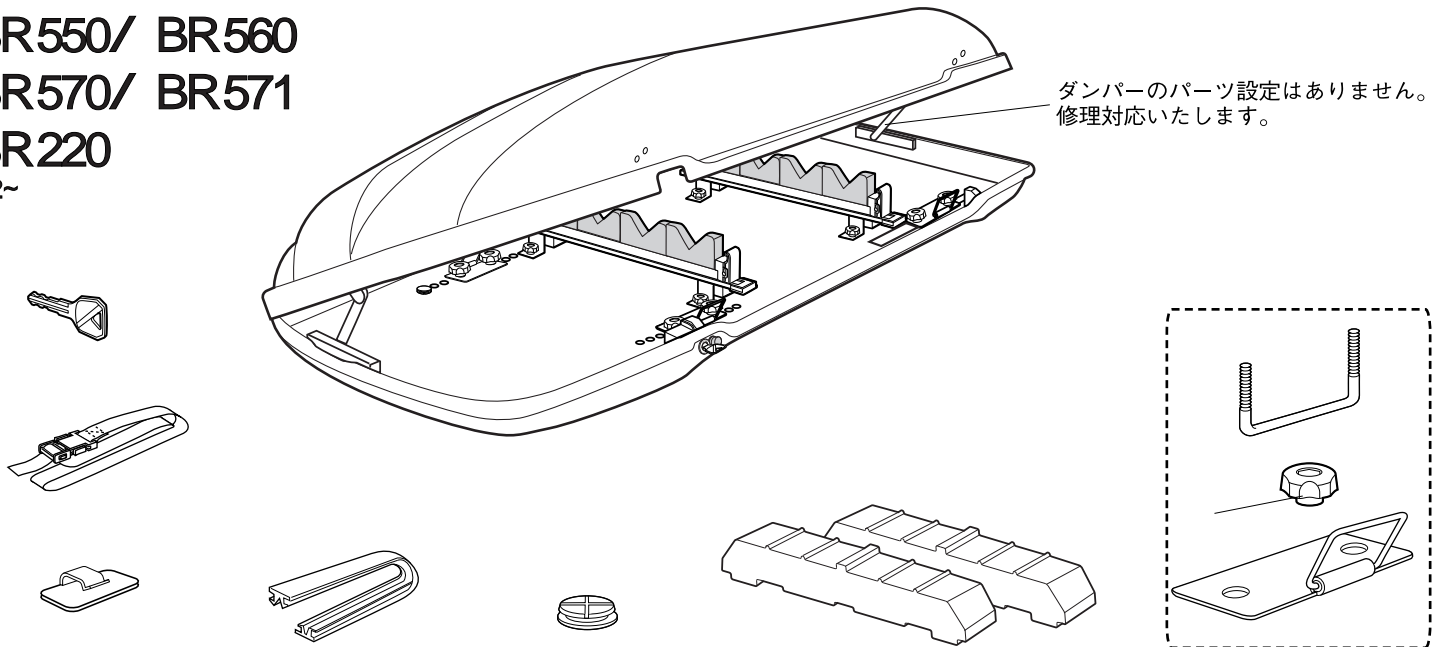

BR 1001

04~ 07

ダンパーのパーツ設定はありません。
修理対応いたします。

品番	品名	個数	定価	品番	品名	個数	定価
① ISP952	ベルト(2.5m)(2本1組)	1セット	¥1,260	⑧	バッテリーコード(+/- 各1本)	1セット	販売終了
② ISP682	ベルトフック(2ヶ1組)	1セット	¥168	⑨	プラグコード	1本	販売終了
③ ISP588	穴うめキャップ(4ヶ1組)	1セット	¥480	⑩	キー(キー番号を確認してください。)	1本	¥840
④	コードホルダー(7ヶ1組)	1セット	¥735	⑪ ISP94	取付セット(Uボルト1ヶ、ノブ2ヶ、プレート1ヶ)	1セット	¥787
⑤ ISP193	モール(2本1組)	1セット	¥525	⑫ ISP511	ノブ	1ヶ	¥210
⑥	コードガイド(4本1組)	1セット	¥525	⑬	取扱説明書	1部	¥315
⑦	配線コード(7m)	1本	販売終了				

※サポートブロックの設定はありません。

BR550/ BR560

BR570/ BR571

BR220

02~

ダンパーのパーツ設定はありません。
修理対応いたします。

品番	品名	個数	定価	品番	品名	個数	定価
①	キー(キー番号を確認してください。)	1本	¥840	⑥ ISP962	サポートブロック(2本1組)	1セット	¥7,350
② ISP952	ベルト(2.5m)(2本1組)	1セット	¥1,260	⑦ ISP94	取付セット(Uボルト1ヶ、ノブ2ヶ、プレート1ヶ)	1セット	¥787
③ ISP682	ベルトフック(2ヶ1組)	1セット	¥168	⑧ ISP511	ノブ	1ヶ	¥210
④ ISP193	モール(2本1組)	1セット	¥525	⑨	取扱説明書	1部	¥315
⑤ ISP588	穴うめキャップ(4ヶ1組)	1セット	¥480				