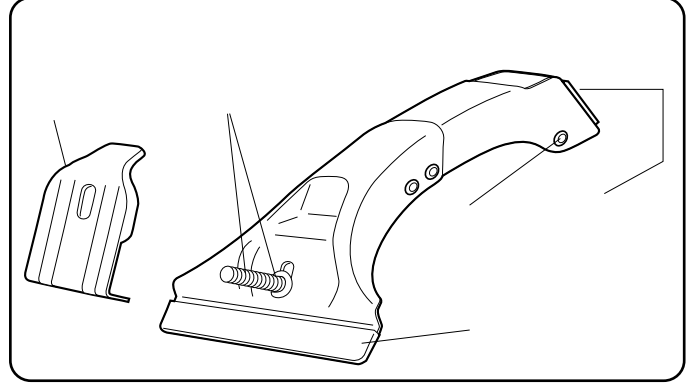

N-AD/ IN-SD/ IN-MD/ IN-HD

90~

共通部品

IN-AD

IN-MD

IN-SD

IN-HD

品番	品名	個数	定価	品番	品名	個数	定価
① ISP472	ノブセット(ワッシャM+ノブ 各1ヶ)	1セット	¥336	⑭ ISP998	バー固定ネジセット	1セット	¥525
② ISP22	ロックレンチ	1ヶ	¥1,050	⑮	取扱説明書	1部	¥315
③ ISP23	ロックナット(2ヶ1組)	1セット	¥420	⑯ ISP902	ADステアアッセンブリー	1セット	¥2,940
④ ISP17	六角レンチD(B=4)	1ヶ	¥210	⑰ ISP903	SDステアアッセンブリー	1セット	¥3,675
⑤ ISP369	AD用取付フック	1ヶ	¥420	⑱ ISP904	MDステアアッセンブリー	1セット	¥4,200
⑥ ISP372	AD用締付ボルト	1ヶ	¥210	⑳ ISP905	HDステアアッセンブリー	1セット	¥4,725
⑦ ISP66	AD用キャップセット(8ヶ)	1セット	¥210	 <p>ステア1/4アッセンブリー</p> <p>ノブ、フック、キャップステーが付属されています。ロックナット、レンチは付属されて</p>			
⑧ ISP997	バー固定ネジセット	1セット	¥525				
⑨ ISP373	SD・MD・HD用取付フック	1ヶ	¥787				
⑩ ISP473	SD・MD・HD用締付ボルトセット (ボルト、ワッシャST 各1ヶ)	1セット	¥210				
⑪ ISP783	ヘッドクッション	1ヶ	¥84				
⑫ ISP377	MD・HD用キャップステー	1ヶ	¥210				
⑬ ISP376	SD用キャップステー	1ヶ	¥157				