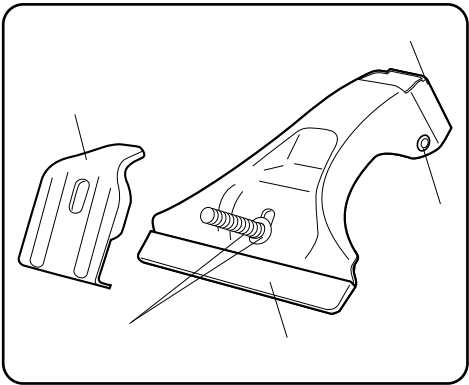

N-AD/ IN-SD/ IN-MD/ IN-HD

90~

共通部品

IN-AD

IN-MD

IN-SD

IN-HD

品番	品名	個数	定価	品番	品名	個数	定価
① ISP472	ノブセット(ワッシャM+ノブ 各1ヶ)	1セット	¥336	⑭ ISP998	バー固定ネジセット	1セット	¥525
② ISP22	ロックレンチ	1ヶ	¥1,050	⑮	取扱説明書	1部	¥315
③ ISP23	ロックナット(2ヶ1組)	1セット	¥420	⑯ ISP902	ADステアアッセンブリー	1セット	¥2,940
④ ISP17	六角レンチD(B=4)	1ヶ	¥210	⑰ ISP903	SDステアアッセンブリー	1セット	¥3,675
⑤ ISP369	AD用取付フック	1ヶ	¥420	⑱ ISP904	MDステアアッセンブリー	1セット	¥4,200
⑥ ISP372	AD用締付ボルト	1ヶ	¥210	⑳ ISP905	HDステアアッセンブリー	1セット	¥4,725
⑦ ISP66	AD用キャップセット(8ヶ)	1セット	¥210	 <p>ステア1/4アッセンブリー</p> <p>ノブ、フック、キャップステーが付属されています。ロックナット、レンチは付属されて</p>			
⑧ ISP997	バー固定ネジセット	1セット	¥525				
⑨ ISP373	SD・MD・HD用取付フック	1ヶ	¥787				
⑩ ISP473	SD・MD・HD用締付ボルトセット (ボルト、ワッシャST 各1ヶ)	1セット	¥210				
⑪ ISP783	ヘッドクッション	1ヶ	¥84				
⑫ ISP377	MD・HD用キャップステー	1ヶ	¥210				
⑬ ISP376	SD用キャップステー	1ヶ	¥157				