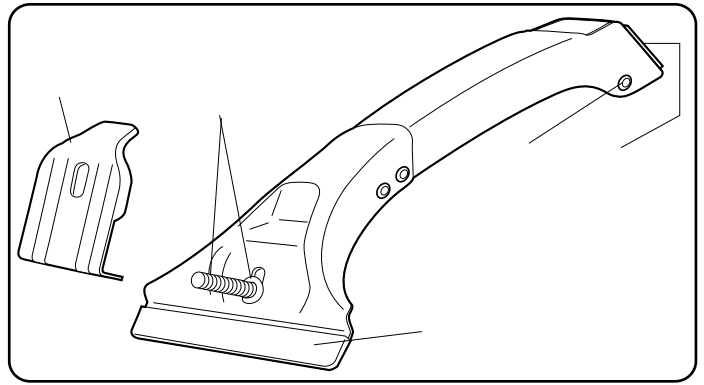

N-AD/ IN-SD/ IN-MD/ IN-HD

90~

共通部品

IN-AD

IN-MD

IN-SD

IN-HD

品番	品名	個数	定価	品番	品名	個数	定価
① ISP472	ノブセット(ワッシャM+ノブ 各1ヶ)	1セット	¥336	⑭ ISP998	バー固定ネジセット	1セット	¥525
② ISP22	ロックレンチ	1ヶ	¥1,050	⑮	取扱説明書	1部	¥315
③ ISP23	ロックナット(2ヶ1組)	1セット	¥420	⑯ ISP902	ADステアアッセンブリー	1セット	¥2,940
④ ISP17	六角レンチD(B=4)	1ヶ	¥210	⑰ ISP903	SDステアアッセンブリー	1セット	¥3,675
⑤ ISP369	AD用取付フック	1ヶ	¥420	⑱ ISP904	MDステアアッセンブリー	1セット	¥4,200
⑥ ISP372	AD用締付ボルト	1ヶ	¥210	⑳ ISP905	HDステアアッセンブリー	1セット	¥4,725
⑦ ISP66	AD用キャップセット(8ヶ)	1セット	¥210	 <p>ステア1/4アッセンブリー</p> <p>ノブ、フック、キャップステーが付属されています。ロックナット、レンチは付属されて</p>			
⑧ ISP997	バー固定ネジセット	1セット	¥525				
⑨ ISP373	SD・MD・HD用取付フック	1ヶ	¥787				
⑩ ISP473	SD・MD・HD用締付ボルトセット (ボルト、ワッシャST 各1ヶ)	1セット	¥210				
⑪ ISP783	ヘッドクッション	1ヶ	¥84				
⑫ ISP377	MD・HD用キャップステー	1ヶ	¥210				
⑬ ISP376	SD用キャップステー	1ヶ	¥157				