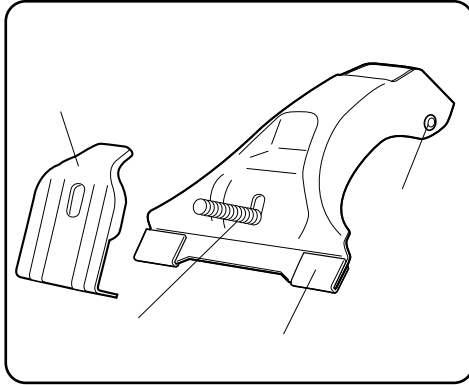

N-AD/ IN-SD/ IN-MD/ IN-HD

90~

共通部品

IN-AD

IN-MD

IN-SD

IN-HD

品番	品名	個数	定価	品番	品名	個数	定価
① ISP472	ノブセット(ワッシャM+ノブ 各1ヶ)	1セット	¥336	⑭ ISP998	バー固定ネジセット	1セット	¥525
② ISP22	ロックレンチ	1ヶ	¥1,050	⑮	取扱説明書	1部	¥315
③ ISP23	ロックナット(2ヶ1組)	1セット	¥420	⑯ ISP902	ADステアアッセンブリー	1セット	¥2,940
④ ISP17	六角レンチD(B=4)	1ヶ	¥210	⑰ ISP903	SDステアアッセンブリー	1セット	¥3,675
⑤ ISP369	AD用取付フック	1ヶ	¥420	⑱ ISP904	MDステアアッセンブリー	1セット	¥4,200
⑥ ISP372	AD用締付ボルト	1ヶ	¥210	⑳ ISP905	HDステアアッセンブリー	1セット	¥4,725
⑦ ISP66	AD用キャップセット(8ヶ)	1セット	¥210	 <p>ステア1/4アッセンブリー</p> <p>ノブ、フック、キャップステーが付属されています。ロックナット、レンチは付属されて</p>			
⑧ ISP997	バー固定ネジセット	1セット	¥525				
⑨ ISP373	SD・MD・HD用取付フック	1ヶ	¥787				
⑩ ISP473	SD・MD・HD用締付ボルトセット (ボルト、ワッシャST 各1ヶ)	1セット	¥210				
⑪ ISP783	ヘッドクッション	1ヶ	¥84				
⑫ ISP377	MD・HD用キャップステー	1ヶ	¥210				
⑬ ISP376	SD用キャップステー	1ヶ	¥157				