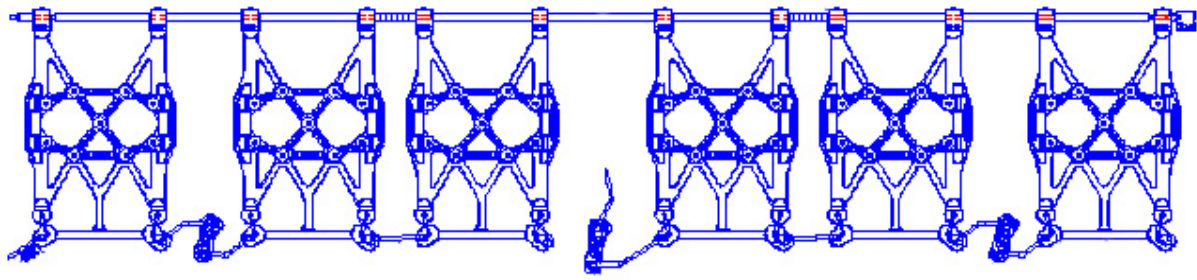

## トレッド A S S Y 半ペア

【 ¥ 13,650】

- QEP101( QE1)
- QEP102( QE2)
- QEP103( QE3)
- QEP104( QE4)
- QEP105( QE5)
- QEP106( QE6)
- QEP107( QE7)

【 ¥ 15,750】

- QEP110( QE10)
- QEP111( QE11)
- QEP112( QE12)
- QEP114( QE14)