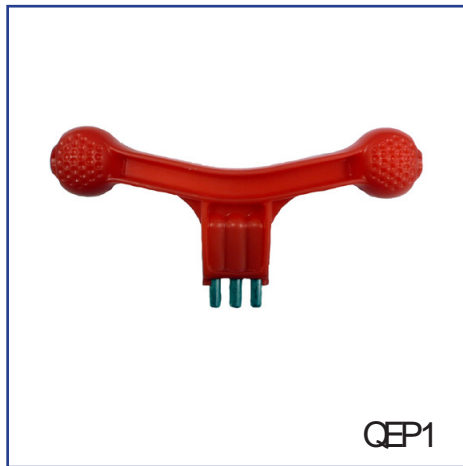

## トレッド A S S Y 半ペア

【 ¥ 13,650】

- QEP101( QE1)
- QEP102( QE2)
- QEP103( QE3)
- QEP104( QE4)
- QEP105( QE5)
- QEP106( QE6)
- QEP107( QE7)

【 ¥ 15,750】

- QEP110( QE10)
- QEP111( QE11)
- QEP112( QE12)
- QEP114( QE14)

【 ¥ 16,800】

- QEP115( QE15)
- QEP116( QE16)
- QEP117( QE17)

【 ¥ 17,850】

- QEP118( QE18)
- QEP119( QE19)
- QEP120( QE20)

QEP1

ハンドル(レッド)

QEP1 1ヶ ¥ 840

ハードケース