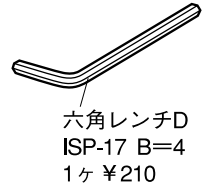

N-SDG

SDGステーASSY
1セット ¥3,937

ノブセット
(ワッシャM+ノブ)
ISP-472 ¥336

ヘッドクッション
1ヶ ¥84

取扱説明書 ¥105

ロックナット (2ヶ1組)
ISP-23 ¥420

ロックレンチ
ISP-22 1ヶ
¥1,050

六角レンチD
ISP-17 B=4
1ヶ ¥210