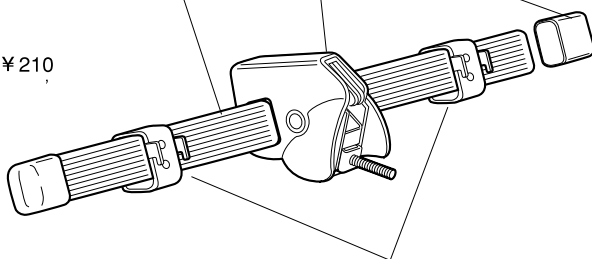

N-JK

取扱説明書 ¥315

センターホルダー
ISP-545 (1ヶ) ¥1,732

IN885 ブラック
パーエンドキャップ
(4ヶ組) ¥525

- バー 97cm ISP547 1本 ¥1,837
- バー 107cm ISP387 1本 ¥2,100
- バー 117cm ISP388 1本 ¥2,362
- バー 127cm ISP321 1本 ¥2,625
- バー 137cm ISP548 1本 ¥3,150
- バー 147cm ISP322 1本 ¥3,675
- バー 165cm ISP323 1本 ¥4,200

リアカバー
ISP-546 (1ヶ) ¥210

バー (770mm) 1本
¥1,890