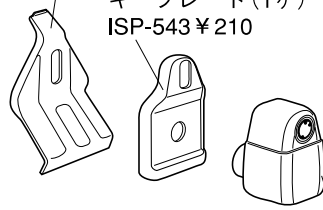

キー (1ヶ)
¥840
キーNo.を
確認してください。

SUノブアッセンブリー
(キー2ヶ付) ISP-542 ¥1,890
樹脂キータイプになります。
SU-K6ノブアッセンブリー
(キー2ヶ付) 品番なし ¥1,890
金属キータイプになります。
※キーシリンダー番号は指定
できません。

メジャー ¥210
(1枚)

95~

N-JK

取扱説明書 ¥315

センターホルダー
ISP-545 (1ヶ) ¥1,732

IN885 ブラック
パーエンドキャップ
(4ヶ組) ¥525