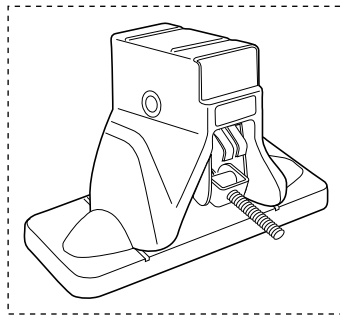

ベース1枚 ¥525
ベースの裏側の番号を
確認してください。

- ベース 401 ISP-551
- ベース 402 ISP-552
- ベース 403 ISP-553
- ベース 404 ISP-554
- ベース 405 ISP-555
- ベース 406 ISP-556
- ベース 407 ISP-557
- ベース 408 ISP-558
- ベース 409 ISP-559
- ベース 410 ISP-550
- ベース 411 ISP-574
- ベース 412 ISP-575
- ベース 413 ISP-135
- ベース 414 ISP-136
- ベース 415 ISP-137
- ベース 416 ISP-138
- ベース 417 SP-967