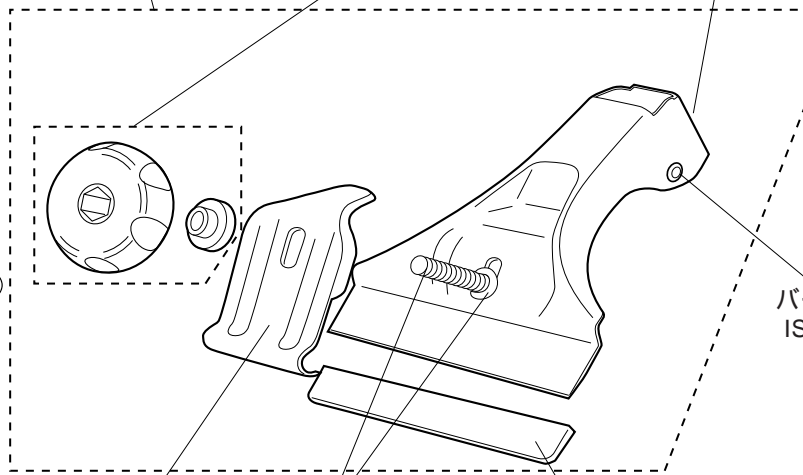

N-SDG

SDGステーASSY
1セット ¥3,937

ノブセット
(ワッシャM+ノブ)
ISP-472 ¥336

ヘッドクッション
1ヶ ¥84

取扱説明書 ¥105

ロックナット (2ヶ1組)
ISP-23 ¥420

ロックレンチ
ISP-22 1ヶ
¥1,050

六角レンチD
ISP-17 B=4
1ヶ ¥210