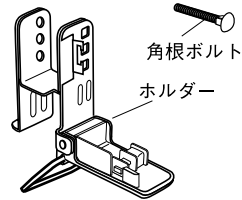

N930

取扱説明書 ¥315

キー(1ヶ) ¥840
キーNo.を確認してください。

リング
ISP172
1ヶ ¥315

※ノブ、角根ボルトはパーツ設定がありません。

00~

N931

取扱説明書 ¥315

キー(1ヶ) ¥840
キーNo.を確認してください。

六角レンチ B=4
ISP19 1ヶ
¥210

ノブボルト
1ヶ ¥315

フレームモール
ISP101 1本
¥840

02~

N932

取扱説明書 ¥315

キー(1ヶ) ¥840
キーNo.を確認してください。