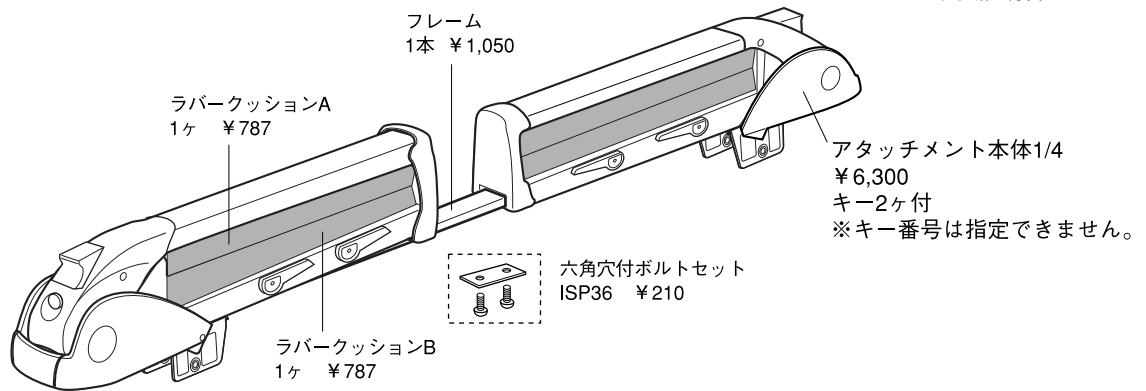

N931

取扱説明書 ¥315

キー(1ヶ) ¥840
キーNo.を確認してください。