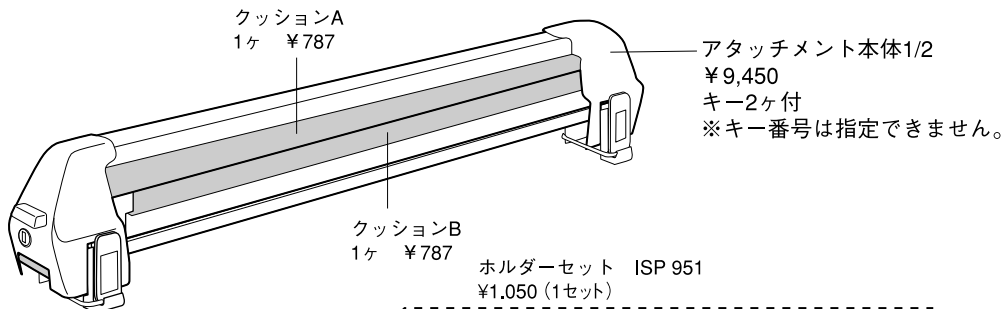

N930

取扱説明書 ¥315

キー(1ヶ) ¥840
キーNo.を確認してください。

リング
ISP172
1ヶ ¥315

※ノブ、角根ボルトはパーツ設定がありません。

00~

N931

取扱説明書 ¥315