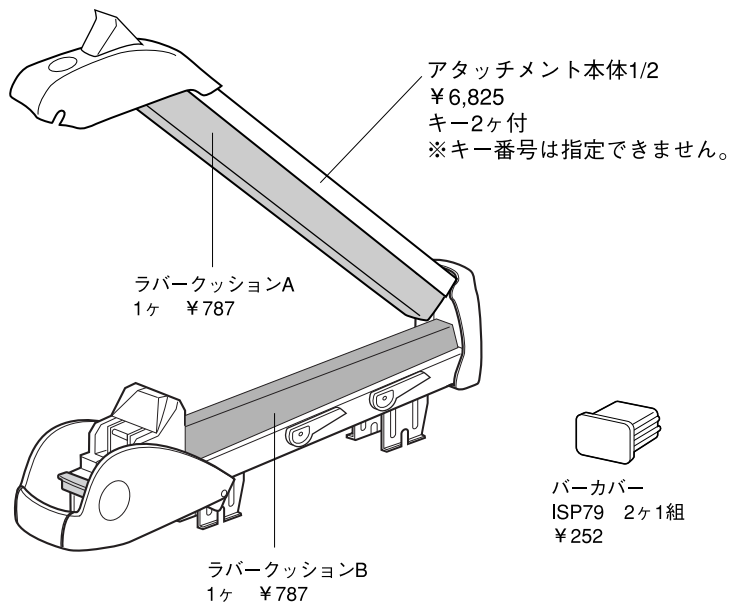

キー(1ヶ) ¥840
キーNo.を確認してください。

六角レンチ B=4
ISP19 1ヶ
¥210

ノブボルト
1ヶ ¥315

フレームモール
ISP101 1本
¥840

02~

N932

取扱説明書 ¥315

キー(1ヶ) ¥840
キーNo.を確認してください。