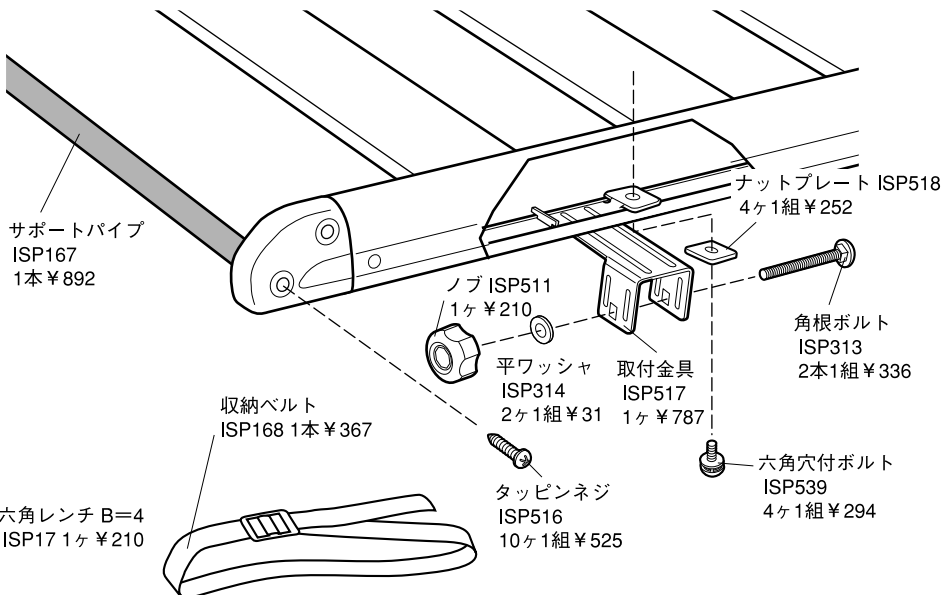

サポートパイプ
ISP167
1本 ¥892

ナットプレート ISP518
4ヶ1組 ¥252

ノブ ISP511
1ヶ ¥210

角根ボルト
ISP313
2本1組 ¥336

平ワッシャー
ISP314
2ヶ1組 ¥31

取付金具
ISP517
1ヶ ¥787

収納ベルト
ISP168 1本 ¥367

タッピンネジ
ISP516
10ヶ1組 ¥525

六角穴付ボルト
ISP539
4ヶ1組 ¥294

六角レンチ B=4
ISP17 1ヶ ¥210

00~ 04