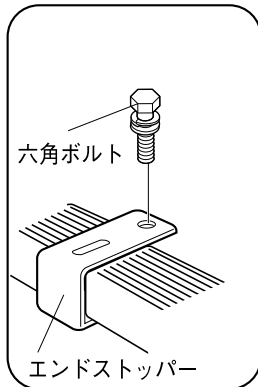

N410
N412
N413

96~

N417

取扱説明書 ¥315

スライド機構部
(フロント側) セット
ISP-142 1ヶ所分
¥2,625

エンドストッパー
セット
ISP-148 1ヶ所分
¥525

スパナ (10mm)
1ヶ ¥210

ストッパーセット
ISP-147 1ヶ所分 ¥1,890