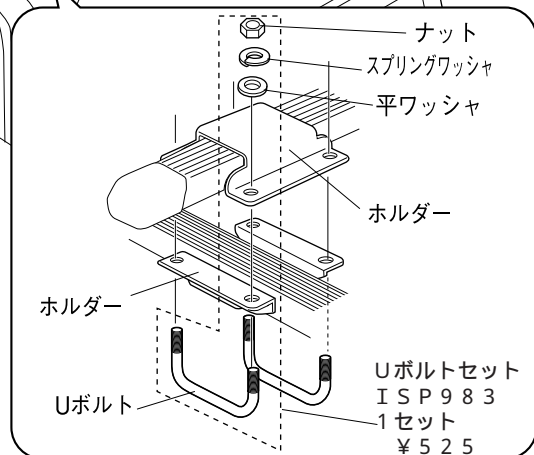

N410
N412
N413

96~

N417

取扱説明書 ¥315

スライド機構部
(フロント側) セット
ISP-142 1ヶ所分
¥2,625

エンドストッパー
セット
ISP-148 1ヶ所分
¥525

スパナ (10mm)
1ヶ ¥210

ストッパーセット
ISP-147 1ヶ所分 ¥1,890

エンドキャップ
IN-885 4ヶ1組 ¥525

サポートバー
ISP-323 1本
¥4,200

スライド機構部
(リア側) セット
ISP-143 1ヶ所分
¥3,150

Tボルトセット 1セット
ISP984 ¥840

ホルダーセット
ISP-146 1ヶ所分
¥2100

99~