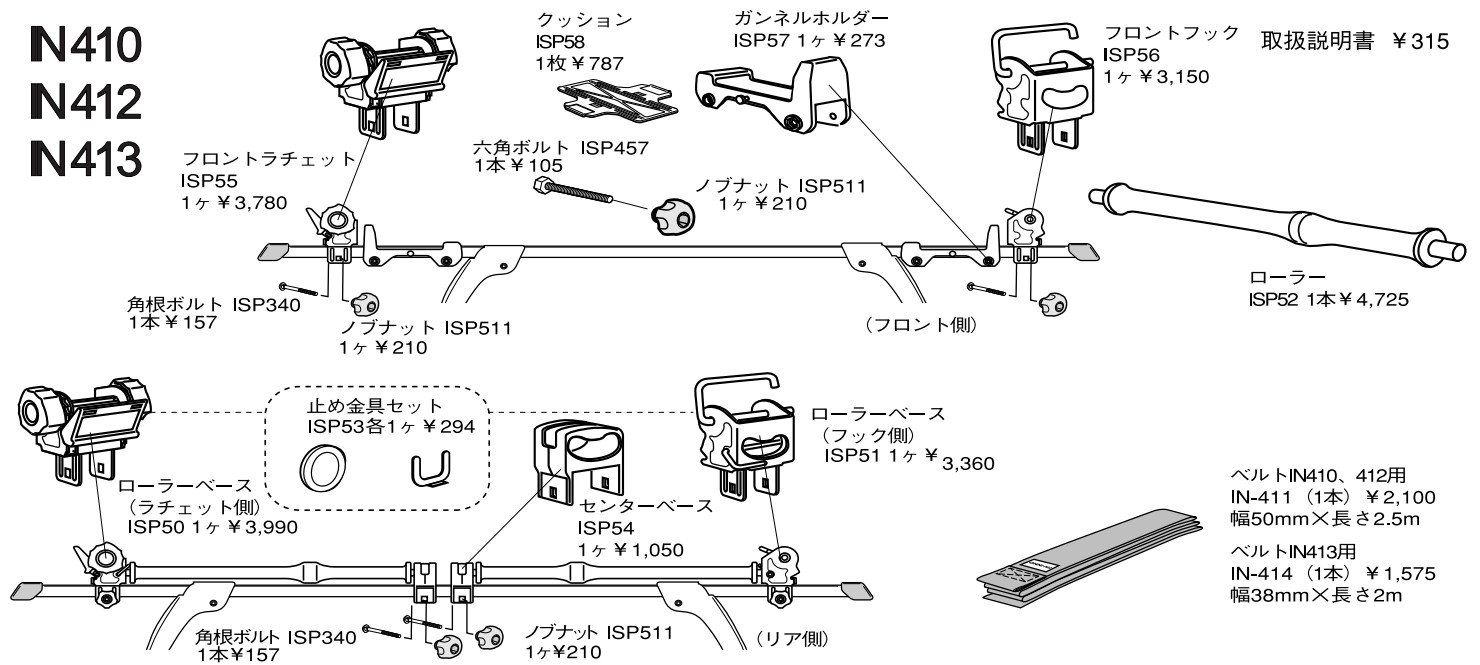

N410
N412
N413

96~

N417

取扱説明書 ¥315

スライド機構部
(フロント側) セット
ISP-142 1ヶ所分
¥2,625

エンドストッパー
セット
ISP-148 1ヶ所分
¥525

スパナ (10mm)
1ヶ ¥210

ストッパーセット
ISP-147 1ヶ所分 ¥1,890

エンドキャップ
IN-885 4ヶ1組 ¥525

サポートバー
ISP-323 1本
¥4,200

スライド機構部
(リア側) セット
ISP-143 1ヶ所分
¥3,150

Tボルトセット 1セット
ISP984 ¥840

ホルダーセット
ISP-146 1ヶ所分
¥2100

99~