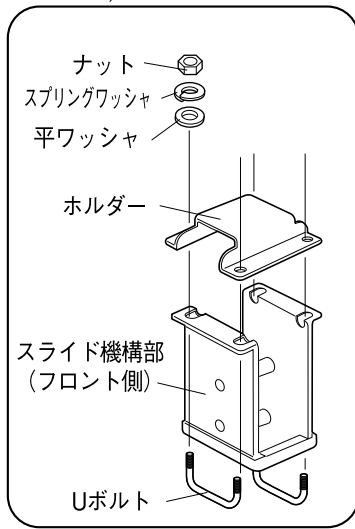

N410
N412
N413

96~

N417

取扱説明書 ¥315

スライド機構部
(フロント側) セット
ISP-142 1ヶ所分
¥2,625

エンドストッパー
セット
ISP-148 1ヶ所分
¥525

スパナ (10mm)
1ヶ ¥210

ストッパーセット
ISP-147 1ヶ所分 ¥1,890

エンドキャップ
IN-885 4ヶ1組 ¥525

サポートバー
ISP-323 1本
¥4,200

スライド機構部
(リア側) セット
ISP-143 1ヶ所分
¥3,150

Tボルトセット 1セット
ISP984 ¥840

ホルダーセット
ISP-146 1ヶ所分
¥2100

99~