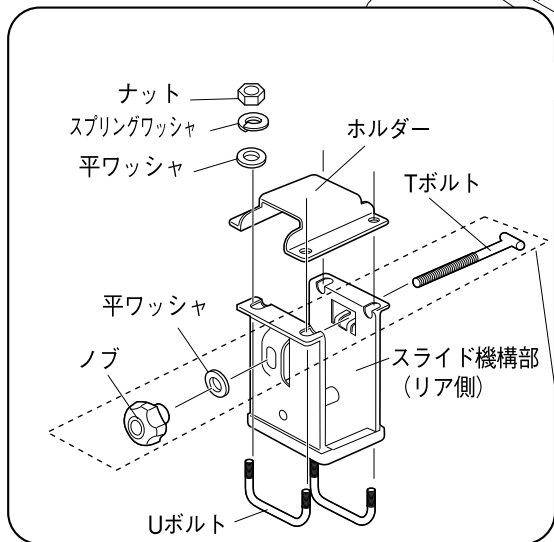

N410
N412
N413

96~

N417

取扱説明書 ¥315

スライド機構部
(フロント側) セット
ISP-142 1ヶ所分
¥2,625

エンドストッパー
セット
ISP-148 1ヶ所分
¥525

スパナ (10mm)
1ヶ ¥210

ストッパーセット
ISP-147 1ヶ所分 ¥1,890

エンドキャップ
IN-885 4ヶ1組 ¥525

サポートバー
ISP-323 1本
¥4,200

スライド機構部
(リア側) セット
ISP-143 1ヶ所分
¥3,150

Tボルトセット 1セット
ISP984 ¥840

ホルダーセット
ISP-146 1ヶ所分
¥2100

99~