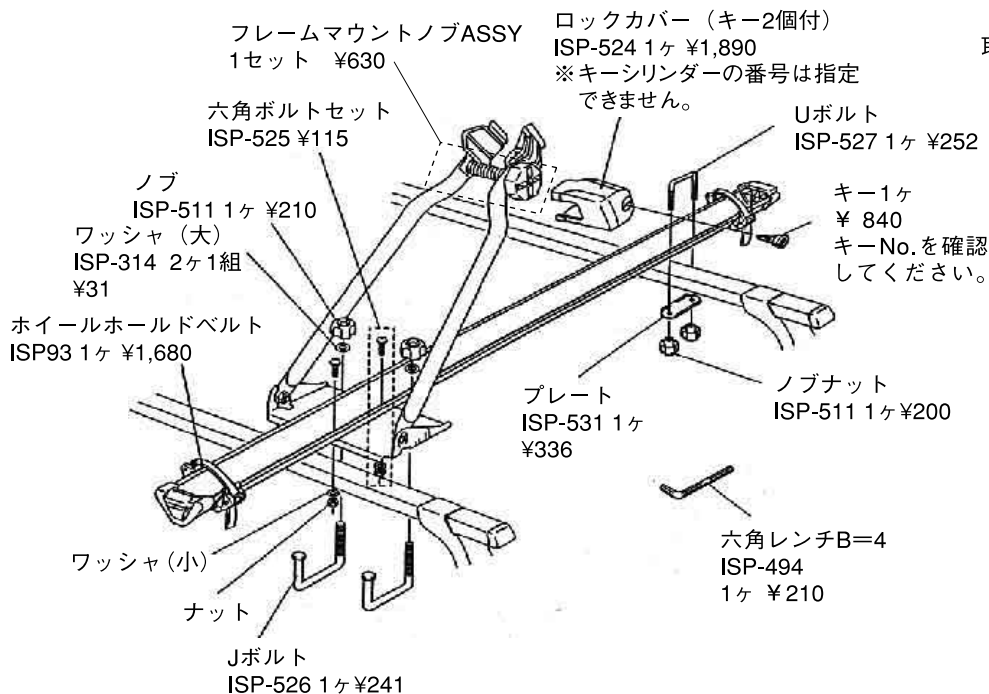

N190

アルミレールセット ¥3,150
(L・R各1ヶづつ フレーム2ヶ付)

取付ボルトセット
各4ヶ1組 ¥315

97~

N375

取扱説明書 ¥315

98~

N376 N380