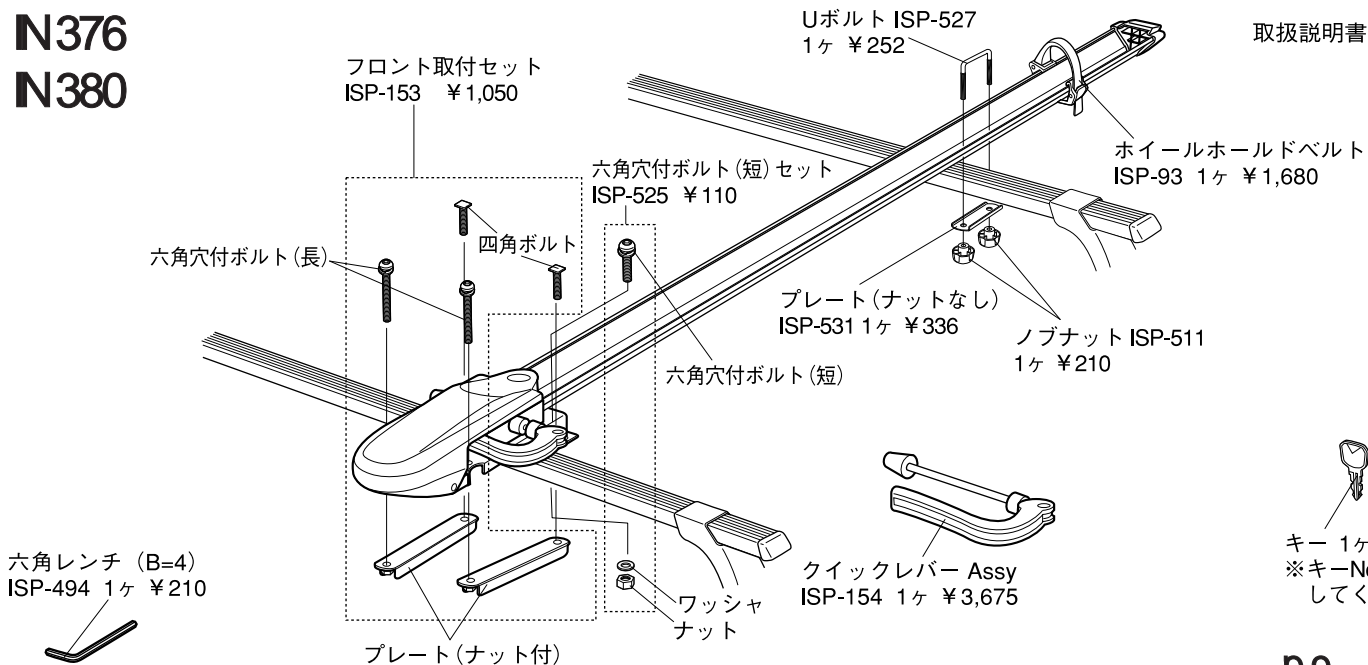

N376 N380

取扱説明書 ¥315