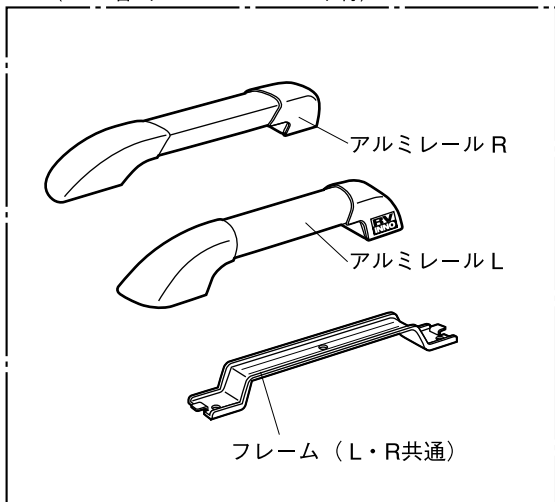

N190

アルミレールセット ¥3,150
(L・R各1ヶづつ フレーム2ヶ付)

取付ボルトセット
各4ヶ1組 ¥315

97~

N375

取扱説明書 ¥315

98~

N376 N380