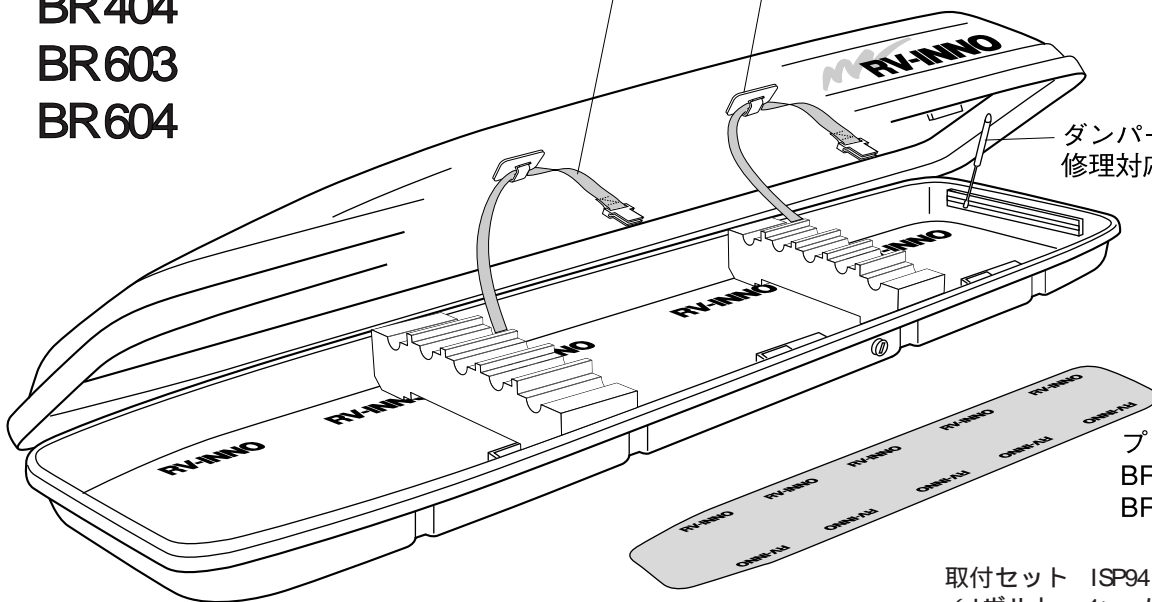

プロテクトシート 1枚
BR40#用 ISP-679 ¥3,937
BR60#用 BRP5 ¥5,250

取付セット ISP94 ¥787
(Uボルト×1ヶ ノブ×2ヶ プレート×1ヶ)