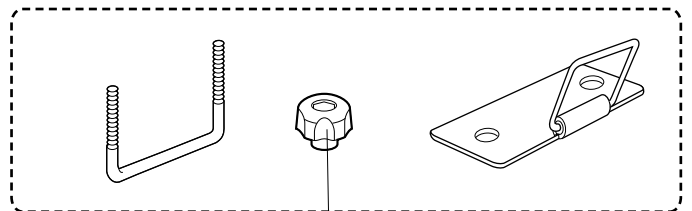

ベルトフック
ISP682 ¥168

キー (1ヶ) ¥840
キーNo.を確認して
ください。

ダンパーのパーツ設定はありません。
修理対応いたします。

プロテクトシート 1枚
BR40#用 ISP-679 ¥3,937
BR60#用 BRP5 ¥5,250

取付セット ISP94 ¥787
(Uボルト×1ヶ ノブ×2ヶ プレート×1ヶ)

ノブ ISP511 1ヶ ¥210

サポートブロック
BRP2 BR40#系用
2ヶ1組 ¥7,875