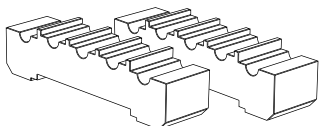

ベルトフック
ISP682 ¥168

キー (1ヶ) ¥840
キーNo.を確認して
ください。

ダンパーのパーツ設定はありません。
修理対応いたします。

プロテクトシート 1枚
BR40#用 ISP-679 ¥3,937
BR60#用 BRP5 ¥5,250

取付セット ISP94 ¥787
(Uボルト×1ヶ ノブ×2ヶ プレート×1ヶ)

ノブ ISP511 1ヶ ¥210

サポートブロック
BRP2 BR40#系用
2ヶ1組 ¥7,875