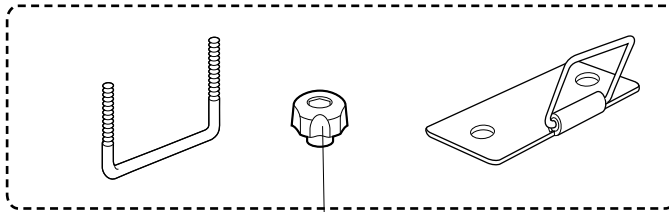

BR 940
BR 960

ベルトフック
ISP-682 2ヶ1組
¥168

※ダンパーのパーツ設定はありません。
修理対応いたします。

取扱説明書 ¥315

ベルト
ISP-85 2本1組
¥1,260

アッパーブロック (2個1組)
BR940用 ISP192
BR960用 品番なし
¥6,300

キー (1ヶ) ¥840
キーNo.を確認して
ください。

サポートブロック (2個1組)
BR940用 ISP191
BR960用 品番なし
¥4,200

取付セット ISP94 ¥787
(Uボルト×1ヶ ノブ×2ヶ プレート×1ヶ)

ノブ ISP511 1ヶ ¥210

モール (2本1組)
ISP193 ¥500

穴うめキャップ
ISP-588 4ヶ1組
¥480

04~ 05

BR 160
BR 403
BR 404
BR 603
BR 604

ベルト 2本1組 ISP85 ¥1,260

取扱説明書 ¥315