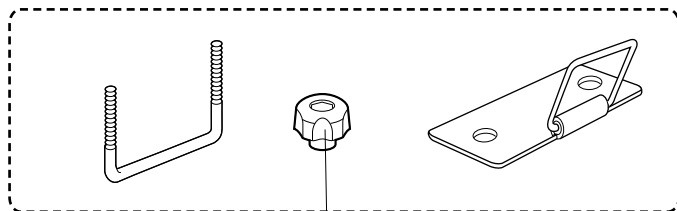

BR714
BR743
BR744
BR761
BR764

キー (1ヶ) ¥840
キーNo.を確認して
ください。

取扱説明書 ¥315

ベルトフック
ISP682 2ヶ1組
¥168

ダンパーのパーツ設定はありません。
修理対応いたします。

サポートブロック
BR76#系用
BRP7 (2ヶ1組)
¥8,190

サポートブロック
BR74#系用
BRP3 (2ヶ1組)
¥6,825

※BR71#系用サポートブロック
の設定はありません。

ベルト 2本1組
ISP85 ¥1,260

取付セット ISP94 ¥787
(Uボルト×1ヶ ノブ×2ヶ プレート×1ヶ)

穴うめキャップ
ISP-588 4ヶ1組
¥480

ノブ ISP511 1ヶ ¥210

99~

BR1000
BR1010

取扱説明書 ¥315

ダンパーのパーツ設定はありません。
修理対応いたします。