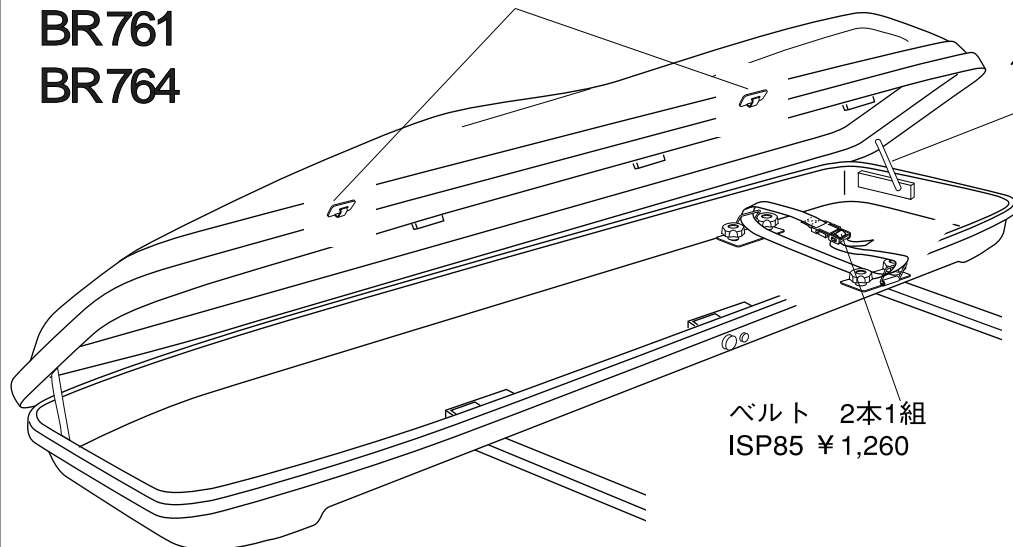

BR714
BR743
BR744
BR761
BR764

キー (1ヶ) ¥840
キーNo.を確認して
ください。

取扱説明書 ¥315

ベルトフック
ISP682 2ヶ1組
¥168

ダンパーのパーツ設定はありません。
修理対応いたします。

サポートブロック
BR76#系用
BRP7 (2ヶ1組)
¥8,190

サポートブロック
BR74#系用
BRP3 (2ヶ1組)
¥6,825

※BR71#系用サポートブロック
の設定はありません。

ベルト 2本1組
ISP85 ¥1,260

取付セット ISP94 ¥787
(Uボルト×1ヶ ノブ×2ヶ プレート×1ヶ)

穴うめキャップ
ISP-588 4ヶ1組
¥480

ノブ ISP511 1ヶ ¥210

99~

BR1000
BR1010

取扱説明書 ¥315

ダンパーのパーツ設定はありません。
修理対応いたします。