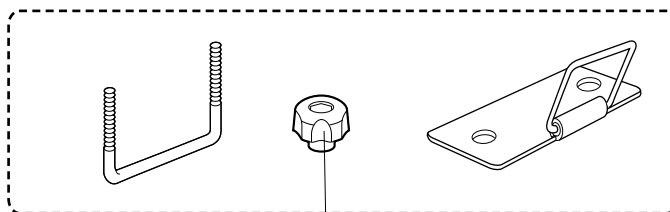

キー (1ヶ) ¥840
キーNo.を確認して
ください。

ベルト2本1組
ISP85 ¥1,260

ベルトフック (2ヶ1組)
ISP682 ¥168

穴うめキャップ
(4ヶ1組)
ISP-588 ¥504

モール (2本1組)
ISP193 ¥525

取付セット ISP94 ¥787
(Uボルト×1ヶ ノブ×2ヶ プレート×1ヶ)

※BR1000及びBR1010には
サポートブロックの設定は
ありません。