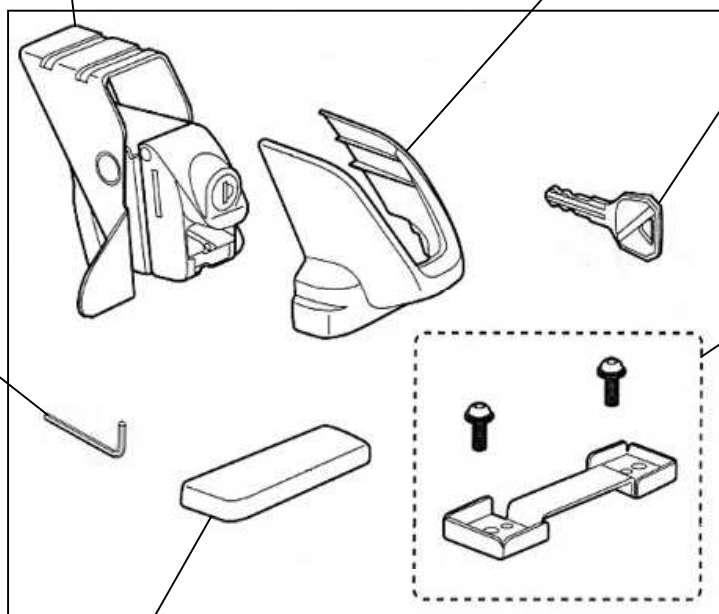

ステー本体(キー2個付)

¥3,150-

キーNo.の指定はできません。

オートロックカバー

1個 ¥735-

キー 1個

¥840-

キーNo.を確認してください。

ベースユニット

1セット

¥525-

六角レンチ

ISP17

1本 ¥210-

ベースカバー 1個

¥210-