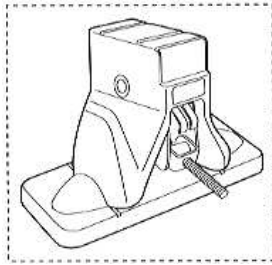

IN-SU IN-SU-K6

ベース 1ケ ¥525 -
ベース裏側の番号を確認して
ください。

- ハ-ス401 ISP551
- ハ-ス402 ISP552
- ハ-ス403 ISP553
- ハ-ス404 ISP554
- ハ-ス405 ISP555
- ハ-ス406 ISP556
- ハ-ス407 ISP557
- ハ-ス408 ISP558
- ハ-ス409 ISP559
- ハ-ス410 ISP550
- ハ-ス411 ISP574
- ハ-ス412 ISP575
- ハ-ス413 ISP135
- ハ-ス414 ISP136
- ハ-ス415 ISP137
- ハ-ス416 ISP138

ステーASSY
1ケ ¥3,675 -
IN-SU用 ISP908
IN-SU-K6用

ベースシート 1ケ ¥1,050 -
キーNo.を確認して
IN101 4枚1組 ください。

キー 1ケ
¥840 -

メジャー 1本 ¥210

SU取付フック(別売)
車種・年式により
異なります。

キープレート ISP543
1ケ ¥210 -

SUノブASSY
ISP542 ¥1,890-
樹脂キータイプ
SU-K6ノブASSY
¥1,890-

金属キータイプ
ともにキー2ケ付
キー番号は指定できません。

取扱説明書 ¥315 -

- ハ- 97cm ISP547 ¥1,837-
- ハ- 107cm ISP387 ¥2,100-
- ハ- 117cm ISP388 ¥2,362-
- ハ- 127cm ISP321 ¥2,625-
- ハ- 137cm ISP548 ¥3,150-
- ハ- 147cm ISP322 ¥3,675-
- ハ- 165cm ISP323 ¥4,200-

バーエンドキャップ
4ケ1組 ¥525 -
IN881 ハーブル
IN882 ビーコックブル-
IN883 ピンク
IN884 イエロー
IN885 ブラック

'95 ~