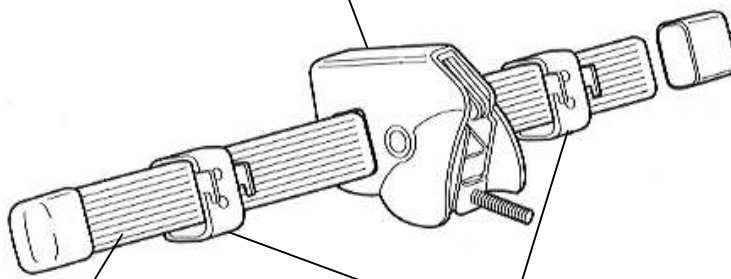

金属キータイプ
ともにキー2ケ付
キー番号は指定できません。

取扱説明書 ¥315 -

- ハ- 97cm ISP547 ¥1,837-
- ハ- 107cm ISP387 ¥2,100-
- ハ- 117cm ISP388 ¥2,362-
- ハ- 127cm ISP321 ¥2,625-
- ハ- 137cm ISP548 ¥3,150-
- ハ- 147cm ISP322 ¥3,675-
- ハ- 165cm ISP323 ¥4,200-

バーエンドキャップ
4ケ1組 ¥525 -
IN881 ハーブル
IN882 ビーコックブル-
IN883 ピンク
IN884 イエロー
IN885 ブラック

'95 ~

IN-JK

取扱説明書 ¥315 -

センターホルダー ISP545
1ケ ¥1,732 -

バー 770mm
1本 ¥1,890 -

バックホルダー ISP544
1ケ ¥525 -

バーエンドキャップ
4ケ1組 ¥525 -
IN881 ハーブル
IN882 ビーコックブル-
IN883 ピンク
IN884 イエロー
IN885 ブラック