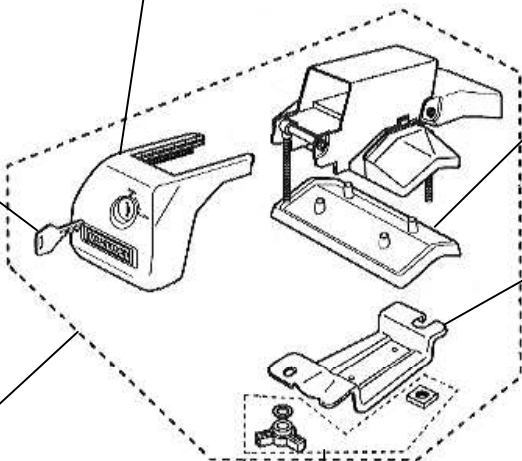

バーエンドキャップ
4ケ1組 ¥525 -
IN881 ハーブル
IN882 ビーコックブル-
IN883 ピンク
IN884 イエロー
IN885 ブラック

'95 ~

IN-JK

取扱説明書 ¥315 -

センターホルダー ISP545
1ケ ¥1,732 -

バー 770mm
1本 ¥1,890 -

バックホルダー ISP544
1ケ ¥525 -

バーエンドキャップ
4ケ1組 ¥525 -
IN881 ハーブル
IN882 ビーコックブル-
IN883 ピンク
IN884 イエロー
IN885 ブラック

リアカバー ISP546
1ケ ¥210 -

'95 ~

IN-AR

取扱説明書 ¥315 -

ロックカバー(キー2ケ付) ISP506
1ケ ¥2,100 -
キー番号は指定できません。

キー
1ケ ¥840 -
キー番号を確認
してください。

ARステーASSY
(キー2ケ付)
ISP907
¥3,675 -

キー番号は指定できません。 (ノブ, 平ワッシャー, 板ナット 各1ケ)

クッション
ISP134
1ケ ¥199 -

ホルダー
ISP504
1ケ ¥745 -

ノブセット ISP503 ¥84 -

(ノブ, 平ワッシャー, 板ナット 各1ケ)

- ハ- 97cm ISP547 ¥1,837-
- ハ- 107cm ISP387 ¥2,100-
- ハ- 117cm ISP388 ¥2,362-
- ハ- 127cm ISP321 ¥2,625-
- ハ- 137cm ISP548 ¥3,150-
- ハ- 147cm ISP322 ¥3,675-
- ハ- 165cm ISP323 ¥4,200-