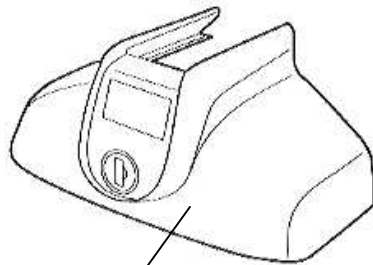

IN - MR

取扱説明書 ¥315 -

キー 1ケ
¥840 -
キーNo.を
確認してください。

カバー(キー2ケ付)
1ケ ¥2,625 -
キー番号は指定できません。

スペーサー 1ケ
¥420 -

六角レンチ 1ケ
¥210 -
B = 4 ISP17
B = 5 ISP16

カバープレート
1ケ 672 -

MR用フックMR101~分パーツ設定一覧

品番	部品名	個数	価格
MR101	取付ボルト各種	4ケ1組	¥525 -
MR102	取付ボルト各種	4ケ1組	¥525 -
MR103	取付ボルト各種	4ケ1組	¥525 -
MR104	取付ボルト各種	4ケ1組	¥525 -
MR105	取付ボルト各種	4ケ1組	¥525 -
MR106	取付ボルト各種	4ケ1組	¥525 -
MR101~	スカートゴム	1ケ	¥525 -

'99 ~ '05