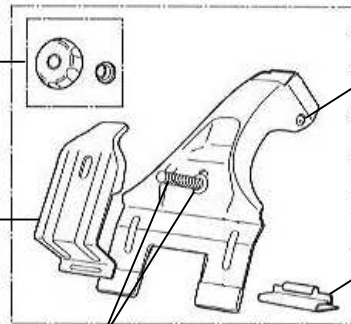

バーエンドキャップ

4ヶ1組 ¥525 -  
IN881 パープル  
IN882 ピーコックブルー  
IN883 ピンク  
IN884 イエロー  
IN885 ブラック

'00 ~

**IN-KD2**

KD2ステーASSY ¥4,725 -

ノブセット  
(ノブ+ワッシャM)  
ISP472  
¥336 -

フック  
1ヶ  
¥1,260 -

ロックレンチ  
ISP22 1ヶ  
¥1,050 -

締付ボルトセット  
¥252 -

バー固定ネジセット  
¥525 -

インナーフック  
1ヶ ¥315 -

ロックナット ISP22  
2ヶ1組 ¥420 -

六角レンチB=4  
ISP97 1ヶ ¥210 -

バー 97cm ISP547 1本 ¥1,837-  
バー 107cm ISP387 1本 ¥2,100-  
バー 117cm ISP388 1本 ¥2,362-  
バー 127cm ISP321 1本 ¥2,625-  
バー 137cm ISP548 1本 ¥3,150-  
バー 147cm ISP322 1本 ¥3,675-  
バー 165cm ISP323 1本 ¥4,200-