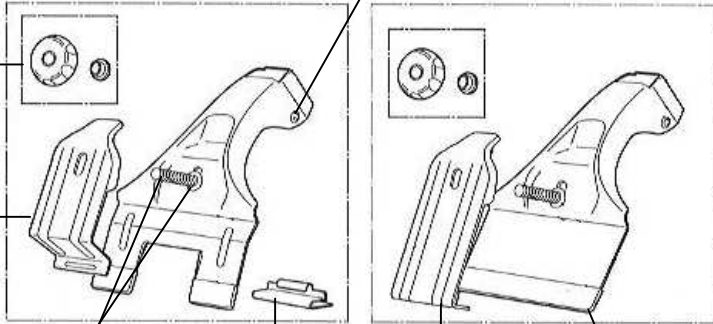

**IN-KD1**

バー固定ネジセット ¥525 - (前後共通)

前側ステーASSY ¥4,725 -

後側ステーASSY ¥4,725 -

ノブセット  
(ノブ+ワッシャM)  
ISP472  
¥336 -

前側フック  
1ヶ  
¥1,260 -

ロックレンチ  
ISP22 1ヶ  
¥1,050 -

締付ボルトセット  
¥252 -  
(前後共通)

インナーフック  
1ヶ ¥315 -

後側フック 1ヶ  
¥1,260 -

六角レンチB=4  
ISP97 1ヶ ¥210 -

キャップステー ISP376  
1ヶ ¥157 -

ロックナット ISP23 2ヶ1組 ¥420 -

バー 97cm ISP547 1本 ¥1,837-  
バー 107cm ISP387 1本 ¥2,100-  
バー 117cm ISP388 1本 ¥2,362-  
バー 127cm ISP321 1本 ¥2,625-  
バー 137cm ISP548 1本 ¥3,150-  
バー 147cm ISP322 1本 ¥3,675-  
バー 165cm ISP323 1本 ¥4,200-