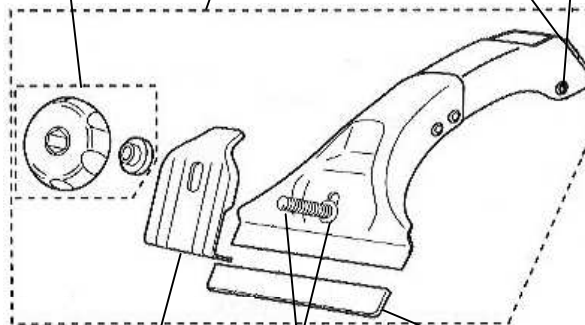

取扱説明書 ¥105-

六角レンチ B=4
ISP17 1本
¥210-

ロックナット ISP23
2ヶ1組 ¥420-

ロックレンチ
ISP22
1本 ¥1,050-

取付フック
ISP373
1ヶ ¥787-

ヘッドクッション
1ヶ ¥84-

締付ボルトセット
ISP473
1本 ¥210-

キャップステー
ISP377
1ヶ ¥210-

バー 97cm ISP547 1本 ¥1,837-
バー 107cm ISP387 1本 ¥2,100-
バー 117cm ISP388 1本 ¥2,362-
バー 127cm ISP321 1本 ¥2,625-
バー 137cm ISP548 1本 ¥3,150-
バー 147cm ISP322 1本 ¥3,675-
バー 165cm ISP323 1本 ¥4,200-

バーエンドキャップ
4ヶ1組 ¥525-
IN881 パープル
IN882 ピーコックブルー
IN883 ピンク
IN884 イエロー
IN885 ブラック
'90~