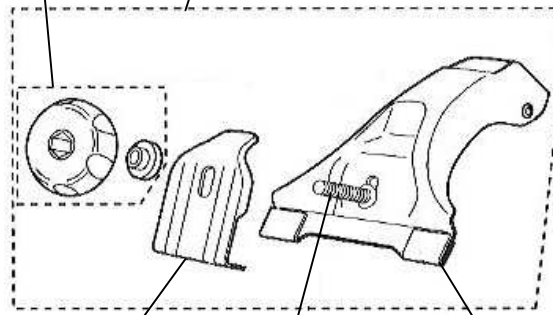

取付フック
ISP369
1個 ¥420-

角根ボルト
ISP372
1本 ¥210-

キャップセット
ISP66
8枚1組
¥157-

バー 97cm ISP547 1本 ¥1,837-
バー 107cm ISP387 1本 ¥2,100-
バー 117cm ISP388 1本 ¥2,362-
バー 127cm ISP321 1本 ¥2,625-
バー 137cm ISP548 1本 ¥3,150-
バー 147cm ISP322 1本 ¥3,675-
バー 165cm ISP323 1本 ¥4,200-