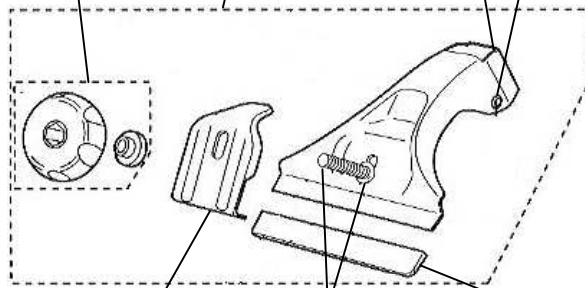

ロックナット ISP23
2ヶ1組 ¥420-

ロックレンチ
ISP22
1本 ¥1,050-

取付フック
ISP373
1個 ¥787-

ヘッドクッション
1ヶ ¥84-

締付ボルトセット
ISP473
1本 ¥210-

キャップステー
ISP376
1ヶ ¥157-

バー 97cm ISP547 1本 ¥1,837-
バー 107cm ISP387 1本 ¥2,100-
バー 117cm ISP388 1本 ¥2,362-
バー 127cm ISP321 1本 ¥2,625-
バー 137cm ISP548 1本 ¥3,150-
バー 147cm ISP322 1本 ¥3,675-
バー 165cm ISP323 1本 ¥4,200-