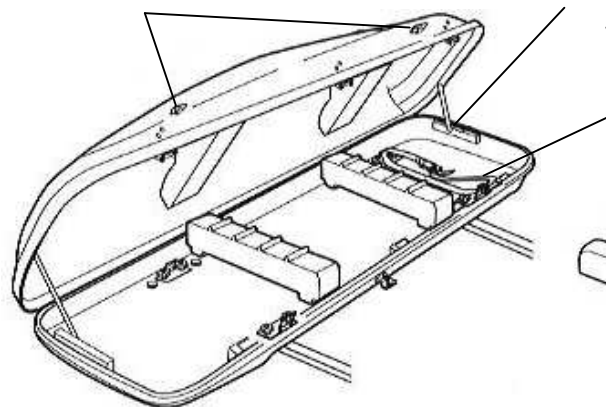

キー 1ケ
¥840-
キーNo.を確認
してください。

取付セット ISP94
¥787-
(Uボルト×1ケ ノブ×2ケ プレート×1ケ)

ノブ ISP511
1ケ ¥210-

BR71#系用サポートブロックの設定は
ありません。

'99~

BR940
BR960

ベルトフック ISP682
2ケ1組 ¥168-

取扱説明書 ¥315-