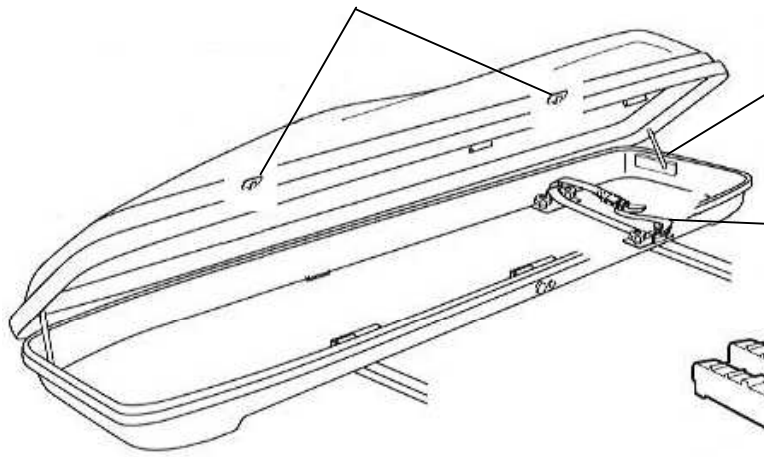

BR712
BR714
BR743
BR744
BR745
BR761
BR764
BR765

ベルトフック ISP682
2ケ1組 ¥168-

取扱説明書 ¥315-

ダンパーのパーツ設定はありません。修理対応いたします。

ベルト ISP85 2本1組
¥1,260-

サポートブロック BR76#系用
ISP156 2ケ1組
¥7,140-

サポートブロック BR74#系用
BRP3 2ケ1組
¥6,825-