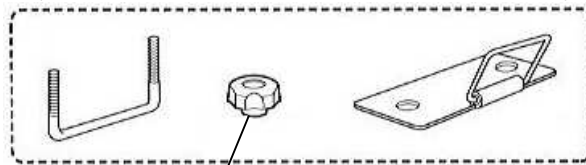

BR712
BR714
BR743
BR744
BR745
BR761
BR764
BR765

ベルトフック ISP682
2ケ1組 ¥168-

取扱説明書 ¥315-

ダンパーのパーツ設定はありません。修理対応いたします。

ベルト ISP85 2本1組
¥1,260-

サポートブロック BR76#系用
ISP156 2ケ1組
¥7,140-

サポートブロック BR74#系用
BRP3 2ケ1組
¥6,825-

キー 1ケ
¥840-
キーNo.を確認
してください。

取付セット ISP94
¥787-
(Uボルト×1ケ ノブ×2ケ プレート×1ケ)

ノブ ISP511
1ケ ¥210-

BR71#系用サポートブロックの設定は
ありません。

'99~

BR940
BR960

ベルトフック ISP682
2ケ1組 ¥168-

取扱説明書 ¥315-

ダンパーのパーツ設定はありません。
修理対応いたします。

ベルト ISP85
2本1組 ¥1,260-

アップーブロック 2ケ1組
BR940用 ISP192
BR960用 品番なし
¥6,300-

キー 1ケ ¥840-
キーNo.を確認して
ください。

モール ISP193
2ケ1組 ¥525-

取付セット ISP94
¥787-
(Uボルト×1ケ ノブ×2ケ プレート×1ケ)

ノブ ISP511
1ケ ¥210-