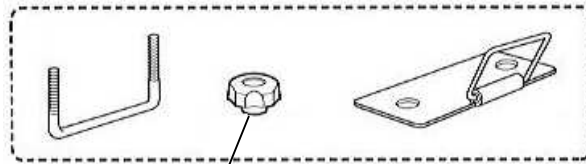

ダンパーのパーツ設定はありません。
修理対応いたします。

ベルト ISP85
2本1組 ¥1,260-

アップーブロック 2ケ1組
BR940用 ISP192
BR960用 品番なし
¥6,300-

キー 1ケ ¥840-
キーNo.を確認して
ください。

モール ISP193
2ケ1組 ¥525-

取付セット ISP94
¥787-
(Uボルト×1ケ ノブ×2ケ プレート×1ケ)

ノブ ISP511
1ケ ¥210-