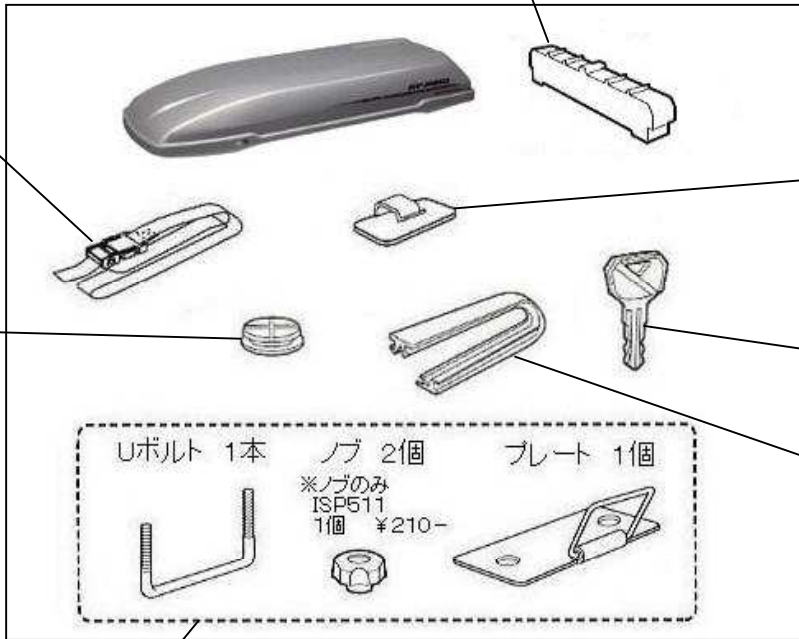

BR550 BR570

取扱説明書 ¥315-

ベルト2.5m
ISP952
2本1組
¥1,260-

穴うめキャップ
ISP588
4個1組
¥504-

サポートブロック
ISP962 2本1組
¥7,350-

サポートブロックは
BR570標準装備品
です。
BR550にはBRP6
が標準となっておりますが、
どちらも使用可能
です。

ベルトフック
ISP682 2個1組
¥168-

キー 1個
¥840-
キーNo.を
確認してください。

モール
ISP193 2本1組
¥525-

取付セット ISP94
¥787-

'02~

BRP6

取扱説明書 ¥315-

スライド本体ASSY
1本
¥10,500-

ノブボルト 1本
¥315-

スノーボードモール 1本
¥525-