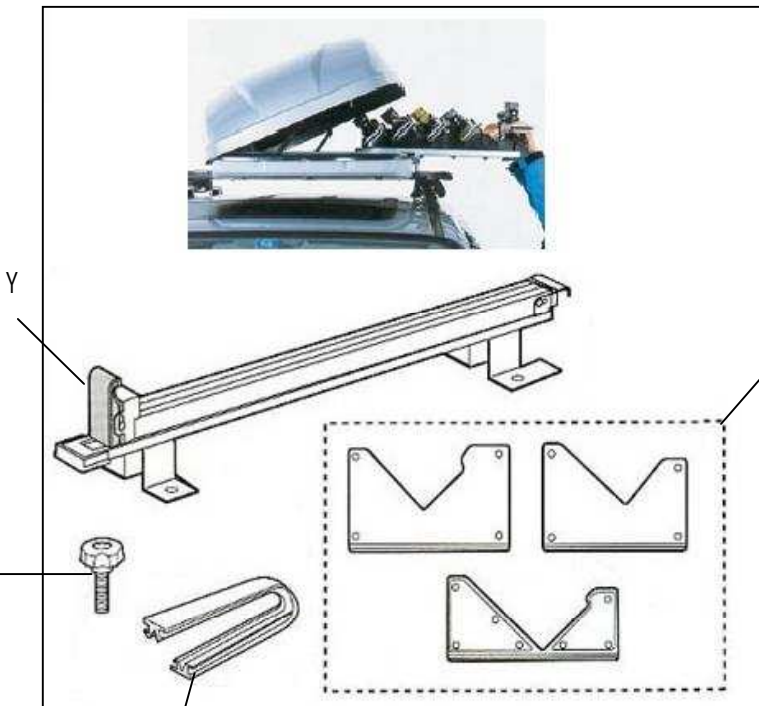

BR550 BR570

取扱説明書 ¥315-

ベルト2.5m
ISP952
2本1組
¥1,260-

穴うめキャップ
ISP588
4個1組
¥504-

サポートブロック
ISP962 2本1組
¥7,350-

サポートブロックは
BR570標準装備品
です。
BR550にはBRP6
が標準となっておりますが、
どちらも使用可能
です。

ベルトフック
ISP682 2個1組
¥168-

キー 1個
¥840-
キーNo.を
確認してください。

モール
ISP193 2本1組
¥525-

取付セット ISP94
¥787-

'02~

BRP6

取扱説明書 ¥315-

スライド本体ASSY
1本
¥10,500-

ノブボルト 1本
¥315-

スノーボードモール 1本
¥525-