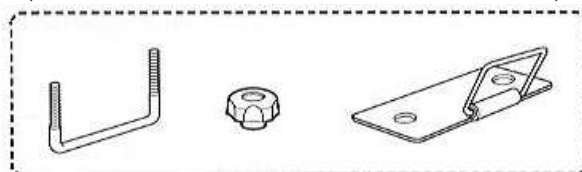

ベルトフック ISP682
 2ケ1組 ¥168 -

ベルト ISP85
 2本1組 ¥1,260 -

キー 1ケ
 ¥840 -
 キーNo.を確認
 してください。

ダンパー 1本
 ¥5,250 -
 ダンパーはネジ止めされて
 おります。

穴うめキャップ ISP588
 4ケ1組 ¥504 -

取付セット ISP94
 ¥787 -
 (Uボルト×1ケ ノブ×2ケ プレート×1ケ)

BR850系ルーフボックス『ジェネア』にサポートブロックは設定がありません。