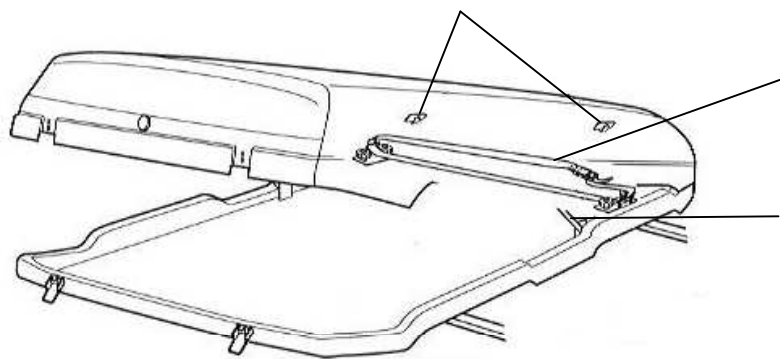

取付セット ISP94
 ¥787 -
 (Uボルト×1ケ ノブ×2ケ プレート×1ケ)

サポートブロック
 BRP2 BR40#系用
 2ケ1組 ¥7,875 -

ノブ ISP511 1ケ ¥210 -

旧製品(~BR601系)のダンパーで交換可能なタイプのものは1本¥2,625-にて
 お取寄せいただけます(数量限定に付き在庫終了次第完売となります)。

'95 ~ '05

BR810
BR840
BR850

ベルトフック ISP682
 2ケ1組 ¥168 -

ベルト ISP85
 2本1組 ¥1,260 -

キー 1ケ
 ¥840 -
 キーNo.を確認
 してください。

ダンパー 1本
 ¥5,250 -
 ダンパーはネジ止めされて
 おります。

穴うめキャップ ISP588
 4ケ1組 ¥504 -

取付セット ISP94
 ¥787 -
 (Uボルト×1ケ ノブ×2ケ プレート×1ケ)

BR850系ルーフボックス『ジェネア』にサポートブロックは設定がありません。