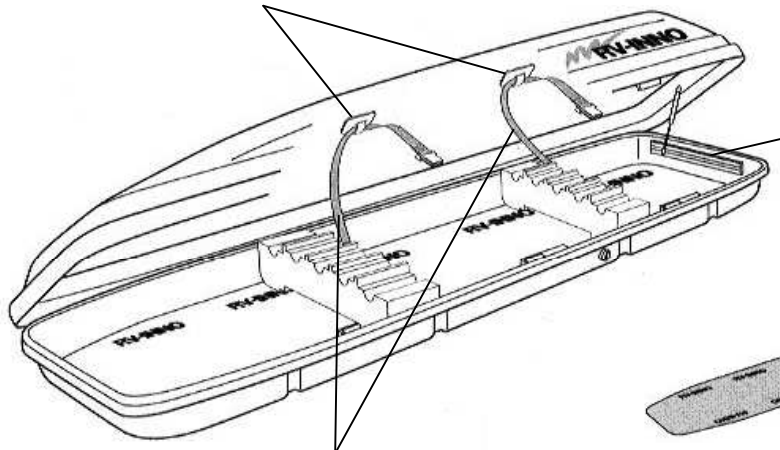

BR160
BR403
BR404
BR603
BR604

ベルトフック ISP682 2ケ1組 ¥168-

ダンパーのパーツ設定は
ありません。
修理対応いたします。

キー 1ケ
 ¥840 -
 キーNo.を確認
 してください。

ベルト ISP85
 2本1組 ¥1,260 -

プロテクトシート 1枚
 BR40#用 ISP679 ¥3,937 -
 BR60#用 BRP5 ¥5,250 -

サポートブロック
 ISP74 BR60#系用
 2ケ1組 ¥6,720 -

取付セット ISP94
 ¥787 -
 (Uボルト×1ケ ノブ×2ケ プレート×1ケ)

サポートブロック
 BRP2 BR40#系用
 2ケ1組 ¥7,875 -

ノブ ISP511 1ケ ¥210 -

旧製品(~BR601系)のダンパーで交換可能なタイプのものは1本¥2,625-にて
 お取寄せいただけます(数量限定に付き在庫終了次第完売となります)。

'95 ~ '05

BR810
BR840
BR850