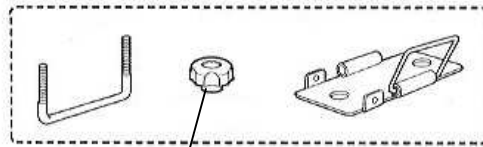

BR160
BR403
BR404
BR603
BR604

ベルトフック ISP682 2ケ1組 ¥168-

ダンパーのパーツ設定は
ありません。
修理対応いたします。

キー 1ケ
 ¥840 -
 キーNo.を確認
 してください。

ベルト ISP85
 2本1組 ¥1,260 -

プロテクトシート 1枚
 BR40#用 ISP679 ¥3,937 -
 BR60#用 BRP5 ¥5,250 -

サポートブロック
 ISP74 BR60#系用
 2ケ1組 ¥6,720 -

取付セット ISP94
 ¥787 -
 (Uボルト×1ケ ノブ×2ケ プレート×1ケ)

サポートブロック
 BRP2 BR40#系用
 2ケ1組 ¥7,875 -

ノブ ISP511 1ケ ¥210 -

旧製品(~BR601系)のダンパーで交換可能なタイプのものは1本¥2,625-にて
 お取寄せいただけます(数量限定に付き在庫終了次第完売となります)。

'95 ~ '05

BR810
BR840
BR850