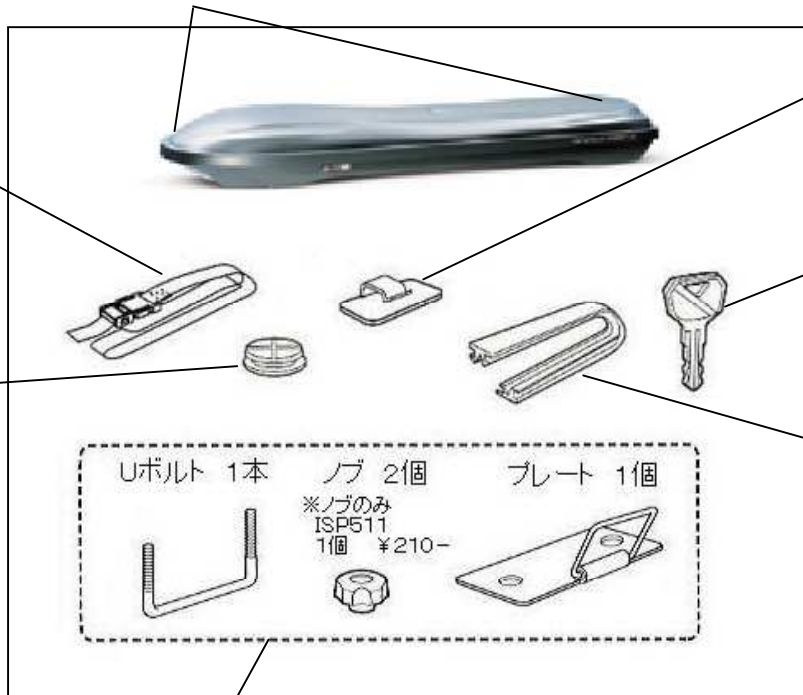

# BR1000 BR1010

注) ナイトコブラ/ナイトコブラショートには  
サポートブロックの設定はありません。

取扱説明書 ¥315-

前後ダンパーは修理対応させていただきます(パーツ設定はありません)

ベルト  
ISP85  
2本1組  
¥1,260-

穴うめキャップ  
ISP588  
4個1組  
¥504-

ベルトクリップ  
ISP682  
2個1組 ¥168-

キー 1ケ  
¥840-  
キーNo.を確認  
してください。