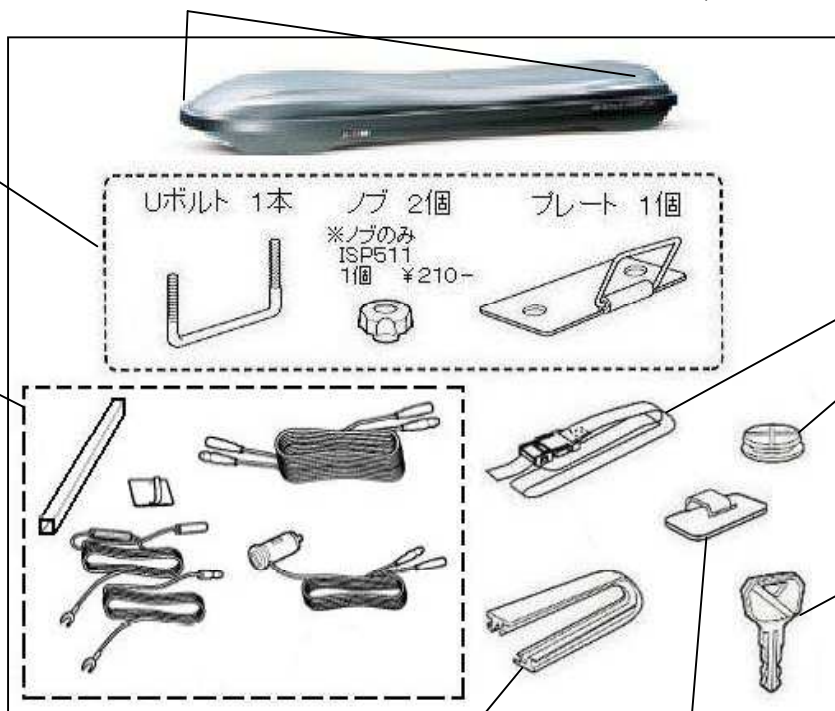

# BR1001

注) パワーコブラには  
サポートブロックの設定はありません。

取扱説明書 ¥315-

前後アクチュエータ - は修理対応させていただきます(パーツ設定はありません)

取付セット  
ISP94 ¥787-

電装関係部品  
・配線コード(7m)  
¥3,150-  
・バッテリーコード  
+/-各1本  
¥2,100-  
・プラグコード  
¥1,575-  
・コードガイド  
4本1組  
¥525-  
・コードホルダー  
7個1組  
¥735-