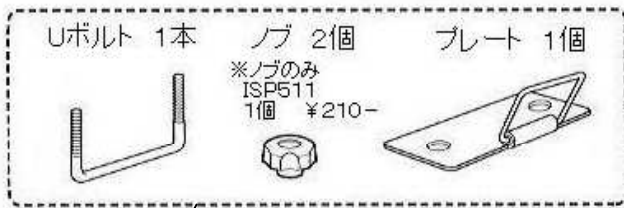

BR1000 BR1010

注) ナイトコブラ/ナイトコブラショートには
サポートブロックの設定はありません。

取扱説明書 ¥315-

前後ダンパーは修理対応させていただきます(パーツ設定はありません)

ベルト
ISP85
2本1組
¥1,260-

穴うめキャップ
ISP588
4個1組
¥504-

ベルトクリップ
ISP682
2個1組 ¥168-

キー 1ケ
¥840-
キーNo.を確認
してください。

モール
ISP193
2本1組 ¥525-

取付セット
ISP94 ¥787-

'03~

BR1001

注) パワーコブラには
サポートブロックの設定はありません。

取扱説明書 ¥315-

前後アクチュエータ - は修理対応させていただきます(パーツ設定はありません)

取付セット
ISP94 ¥787-

電装関係部品
・配線コード(7m)
¥3,150-
・バッテリーコード
+/-各1本
¥2,100-
・プラグコード
¥1,575-
・コードガイド
4本1組
¥525-
・コードホルダー
7個1組
¥735-

ベルト ISP85
2本1組 ¥1,260-

穴うめキャップ
ISP588
4個1組 ¥504-

キー 1ケ
¥840-
キーNo.を確認
してください。

モール ISP193
2本1組 ¥525-

ベルトクリップ ISP682
2個1組 ¥168-

'04~