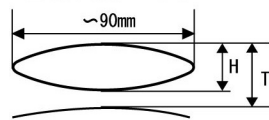

RATCHET BELT 2

ECE基準認定品

安全性、取付性、積載性大幅UP！頑丈なポリエステルベルト仕様！

SPECIAL FEATURES

ワンタッチ取付

ラチェット式ノブで
カンタン固定

■ 取付可能バーサイズ

H : ~30mm

T : 屋根までの距離 : 最低 60mm

INA724 RATCHET BELT 2 ¥11,000

品名 ラチェットベルト2
品番 INA724JP JAN:4973007570721
製品重量 3.2kg
積載可能数 ロングボード/セイルボード2枚、またはショートボード3枚、または脚立1台
取付必要前後幅 積載物+190mm
パッケージサイズ 高/260 幅/335 奥行/135mm

※ 製品の取付けにはベースキャリアが必要です。