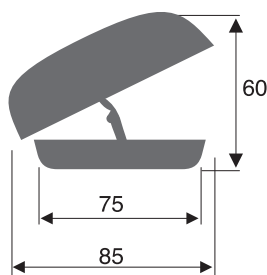

充実レジャースポーツ。

ROOFBOX SIZE

イノーシャドウ18
BR1800 ¥85,000
製品重量：19kg

取付必要前後間隔：
600~1000mm

イノーシャドウ16
BR1200 オープン価格
BR1210 ¥63,000
BR1250 ¥85,000
製品重量：19kg

取付必要前後間隔：
600~1000mm

イノーシャドウ14
BR1400 ¥75,000
BR1450 ¥85,000
製品重量：18kg

取付必要前後間隔：
600~1000mm

イノールーフボックス55
BR55BK オープン価格
製品重量：15.5kg

取付必要前後間隔：
600~1000mm

ローダウンクルーザーE
BR585 ¥75,000
製品重量：17kg

取付必要前後間隔：
600~850mm

リジットランクワイド
BR440 オープン価格
製品重量：24kg

取付必要前後間隔：
600~1000mm

リジットランクワイドロー
BR430 オープン価格
製品重量：21.5kg

取付必要前後間隔：
600~1000mm

リジットランク
BR220 オープン価格
製品重量：9kg

取付必要前後間隔：
500~760mm

ストリームボックス
BR764 オープン価格
製品重量：12kg

取付必要前後間隔：
500~810mm
(BR764は500~870mm)

ストリームボックス
BR744 オープン価格
製品重量：12kg

限定品

取付必要前後間隔：
600~930mm