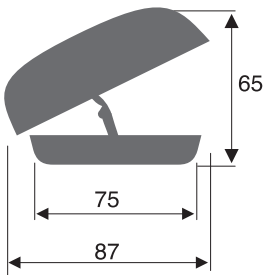

充実レジャースポーツ。

ROOFBOX SIZE

イノーシャドウ18
BR1800 ¥85,000
製品重量：19kg

取付必要前後間隔：
600~1000mm

イノーシャドウ16
BR1200 オープン価格
BR1210 ¥63,000
BR1250 ¥85,000
製品重量：19kg

取付必要前後間隔：
600~1000mm

イノーシャドウ14
BR1400 ¥75,000
BR1450 ¥85,000
製品重量：18kg

取付必要前後間隔：
600~1000mm

イノールーフボックス55
BR55BK オープン価格
製品重量：15.5kg

取付必要前後間隔：
600~1000mm

ローダウンクルーザーE
BR585 ¥75,000
製品重量：17kg

取付必要前後間隔：
600~850mm

リジットランクワイド
BR440 オープン価格
製品重量：24kg

取付必要前後間隔：
600~1000mm

リジットランクワイドロー
BR430 オープン価格
製品重量：21.5kg

取付必要前後間隔：
600~1000mm

リジットランク
BR220 オープン価格
製品重量：9kg

取付必要前後間隔：
500~760mm

ストリームボックス
BR764 オープン価格
製品重量：12kg

取付必要前後間隔：
500~810mm
(BR764は500~870mm)

ストリームボックス
BR744 オープン価格
製品重量：12kg

限定品

取付必要前後間隔：
600~930mm