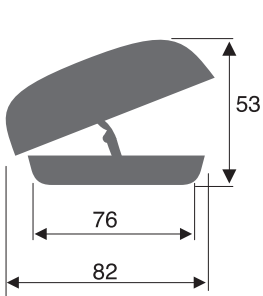

充実レジャースポーツ。

ROOFBOX SIZE

イノーシャドウ18
BR1800 ¥85,000
製品重量：19kg

取付必要前後間隔：
600~1000mm

イノーシャドウ16
BR1200 オープン価格
BR1210 ¥63,000
BR1250 ¥85,000
製品重量：19kg

取付必要前後間隔：
600~1000mm

イノーシャドウ14
BR1400 ¥75,000
BR1450 ¥85,000
製品重量：18kg

取付必要前後間隔：
600~1000mm

イノールーフボックス55
BR55BK オープン価格
製品重量：15.5kg

取付必要前後間隔：
600~1000mm

ローダウンクルーザーE
BR585 ¥75,000
製品重量：17kg

取付必要前後間隔：
600~850mm

リジットランクワイド
BR440 オープン価格
製品重量：24kg

取付必要前後間隔：
600~1000mm

リジットランクワイドロー
BR430 オープン価格
製品重量：21.5kg

取付必要前後間隔：
600~1000mm

リジットランク
BR220 オープン価格
製品重量：9kg

取付必要前後間隔：
500~760mm

ストリームボックス
BR764 オープン価格
製品重量：12kg

取付必要前後間隔：
500~810mm
(BR764は500~870mm)

ストリームボックス
BR744 オープン価格
製品重量：12kg

限定品

取付必要前後間隔：
600~930mm