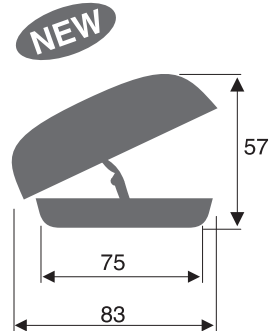

充実レジャースポーツ。

ROOFBOX SIZE

イノーシャドウ18
BR1800 ¥85,000
製品重量：19kg

取付必要前後間隔：
600~1000mm

イノーシャドウ16
BR1200 オープン価格
BR1210 ¥63,000
BR1250 ¥85,000
製品重量：19kg

取付必要前後間隔：
600~1000mm

イノーシャドウ14
BR1400 ¥75,000
BR1450 ¥85,000
製品重量：18kg

取付必要前後間隔：
600~1000mm

イノールーフボックス55
BR55BK オープン価格
製品重量：15.5kg

取付必要前後間隔：
600~1000mm

ローダウンクルーザーE
BR585 ¥75,000
製品重量：17kg

取付必要前後間隔：
600~850mm

リジットランクワイド
BR440 オープン価格
製品重量：24kg

取付必要前後間隔：
600~1000mm

リジットランクワイドロー
BR430 オープン価格
製品重量：21.5kg

取付必要前後間隔：
600~1000mm

リジットランク
BR220 オープン価格
製品重量：9kg

取付必要前後間隔：
500~760mm

ストリームボックス
BR764 オープン価格
製品重量：12kg

取付必要前後間隔：
500~810mm
(BR764は500~870mm)

ストリームボックス
BR744 オープン価格
製品重量：12kg

限定品

取付必要前後間隔：
600~930mm