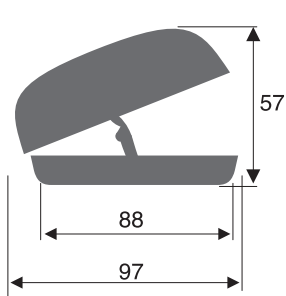

充実レジャースポーツ。

ROOFBOX SIZE

イノーシャドウ18
BR1800 ¥85,000
製品重量：19kg

取付必要前後間隔：
600~1000mm

イノーシャドウ16
BR1200 オープン価格
BR1210 ¥63,000
BR1250 ¥85,000
製品重量：19kg

取付必要前後間隔：
600~1000mm

イノーシャドウ14
BR1400 ¥75,000
BR1450 ¥85,000
製品重量：18kg

取付必要前後間隔：
600~1000mm

イノールーフボックス55
BR55BK オープン価格
製品重量：15.5kg

取付必要前後間隔：
600~1000mm

ローダウンクルーザーE
BR585 ¥75,000
製品重量：17kg

取付必要前後間隔：
600~850mm

リジットランクワイド
BR440 オープン価格
製品重量：24kg

取付必要前後間隔：
600~1000mm

リジットランクワイドロー
BR430 オープン価格
製品重量：21.5kg

取付必要前後間隔：
600~1000mm

リジットランク
BR220 オープン価格
製品重量：9kg

取付必要前後間隔：
500~760mm

ストリームボックス
BR764 オープン価格
製品重量：12kg

取付必要前後間隔：
500~810mm
(BR764は500~870mm)

ストリームボックス
BR744 オープン価格
製品重量：12kg

限定品

取付必要前後間隔：
600~930mm

フレックストップエアロ
BR130 ¥49,800
製品重量：11kg

取付必要前後間隔：
600~900mm