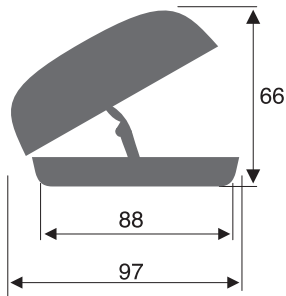

充実レジャースポーツ。

ROOFBOX SIZE

イノーシャドウ18
BR1800 ¥85,000
製品重量：19kg

取付必要前後間隔：
600~1000mm

イノーシャドウ16
BR1200 オープン価格
BR1210 ¥63,000
BR1250 ¥85,000
製品重量：19kg

取付必要前後間隔：
600~1000mm

イノーシャドウ14
BR1400 ¥75,000
BR1450 ¥85,000
製品重量：18kg

取付必要前後間隔：
600~1000mm

イノールーフボックス55
BR55BK オープン価格
製品重量：15.5kg

取付必要前後間隔：
600~1000mm

ローダウンクルーザーE
BR585 ¥75,000
製品重量：17kg

取付必要前後間隔：
600~850mm

リジットランクワイド
BR440 オープン価格
製品重量：24kg

取付必要前後間隔：
600~1000mm

リジットランクワイドロー
BR430 オープン価格
製品重量：21.5kg

取付必要前後間隔：
600~1000mm

リジットランク
BR220 オープン価格
製品重量：9kg

取付必要前後間隔：
500~760mm

ストリームボックス
BR764 オープン価格
製品重量：12kg

取付必要前後間隔：
500~810mm
(BR764は500~870mm)

ストリームボックス
BR744 オープン価格
製品重量：12kg

限定品

取付必要前後間隔：
600~930mm