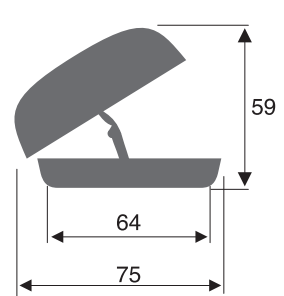

充実レジャースポーツ。

ROOFBOX SIZE

イノーシャドウ18
BR1800 ¥85,000
製品重量：19kg

取付必要前後間隔：
600~1000mm

イノーシャドウ16
BR1200 オープン価格
BR1210 ¥63,000
BR1250 ¥85,000
製品重量：19kg

取付必要前後間隔：
600~1000mm

イノーシャドウ14
BR1400 ¥75,000
BR1450 ¥85,000
製品重量：18kg

取付必要前後間隔：
600~1000mm

イノールーフボックス55
BR55BK オープン価格
製品重量：15.5kg

取付必要前後間隔：
600~1000mm

ローダウンクルーザーE
BR585 ¥75,000
製品重量：17kg

取付必要前後間隔：
600~850mm

リジットランクワイド
BR440 オープン価格
製品重量：24kg

取付必要前後間隔：
600~1000mm

リジットランクワイドロー
BR430 オープン価格
製品重量：21.5kg

取付必要前後間隔：
600~1000mm

リジットランク
BR220 オープン価格
製品重量：9kg

取付必要前後間隔：
500~760mm

ストリームボックス
BR764 オープン価格
製品重量：12kg

取付必要前後間隔：
500~810mm
(BR764は500~870mm)

ストリームボックス
BR744 オープン価格
製品重量：12kg

限定品

取付必要前後間隔：
600~930mm