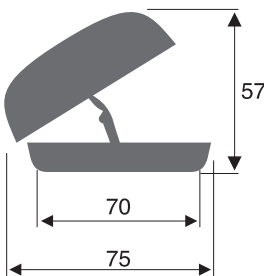

充実レジャースポーツ。

ROOFBOX SIZE

イノーシャドウ18
BR1800 ¥85,000
製品重量：19kg

取付必要前後間隔：
600~1000mm

イノーシャドウ16
BR1200 オープン価格
BR1210 ¥63,000
BR1250 ¥85,000
製品重量：19kg

取付必要前後間隔：
600~1000mm

イノーシャドウ14
BR1400 ¥75,000
BR1450 ¥85,000
製品重量：18kg

取付必要前後間隔：
600~1000mm

イノールーフボックス55
BR55BK オープン価格
製品重量：15.5kg

取付必要前後間隔：
600~1000mm

ローダウンクルーザーE
BR585 ¥75,000
製品重量：17kg

取付必要前後間隔：
600~850mm

リジットランクワイド
BR440 オープン価格
製品重量：24kg

取付必要前後間隔：
600~1000mm

リジットランクワイドロー
BR430 オープン価格
製品重量：21.5kg

取付必要前後間隔：
600~1000mm

リジットランク
BR220 オープン価格
製品重量：9kg

取付必要前後間隔：
500~760mm

ストリームボックス
BR764 オープン価格
製品重量：12kg

取付必要前後間隔：
500~810mm
(BR764は500~870mm)

ストリームボックス
BR744 オープン価格
製品重量：12kg

限定品

取付必要前後間隔：
600~930mm