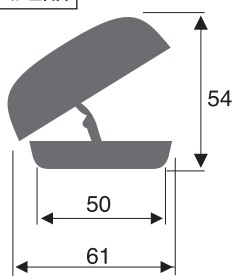

取付必要前後間隔：
600~1000mm

リジットランク
BR220 オープン価格
製品重量：9kg

取付必要前後間隔：
500~760mm

ストリームボックス
BR764 オープン価格
製品重量：12kg

取付必要前後間隔：
500~810mm
(BR764は500~870mm)

ストリームボックス
BR744 オープン価格
製品重量：12kg

限定品

取付必要前後間隔：
600~930mm

フレックストップエアロ
BR130 ¥49,800
製品重量：11kg

取付必要前後間隔：
600~900mm