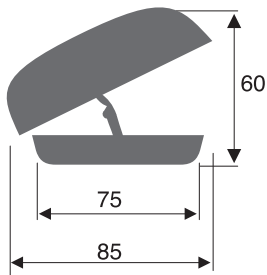

充実レジャースポーツ。

ROOFBOX SIZE

イノーシャドウ18
BR1800 ¥85,000
製品重量：19kg

取付必要前後間隔：
600~1000mm

イノーシャドウ16
BR1200 オープン価格
BR1210 ¥63,000
BR1250 ¥85,000
製品重量：19kg

取付必要前後間隔：
600~1000mm

イノーシャドウ14
BR1400 ¥75,000
BR1450 ¥85,000
製品重量：18kg

取付必要前後間隔：
600~1000mm

イノールーフボックス55
BR55BK オープン価格
製品重量：15.5kg

取付必要前後間隔：
600~1000mm

ローダウンクルーザーE
BR585 ¥75,000
製品重量：17kg

取付必要前後間隔：
600~850mm

リジットランクワイド
BR440 オープン価格
製品重量：24kg

取付必要前後間隔：
600~1000mm

リジットランクワイドロー
BR430 オープン価格
製品重量：21.5kg

取付必要前後間隔：
600~1000mm

リジットランク
BR220 オープン価格
製品重量：9kg

取付必要前後間隔：
500~760mm

ストリームボックス
BR764 オープン価格
製品重量：12kg

取付必要前後間隔：
500~810mm
(BR764は500~870mm)

ストリームボックス
BR744 オープン価格
製品重量：12kg

限定品

取付必要前後間隔：
600~930mm