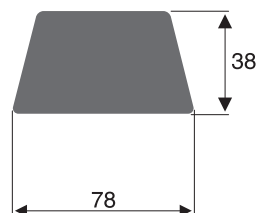

取付必要前後間隔：
600~1000mm

リジットランク
BR220 オープン価格
製品重量：9kg

取付必要前後間隔：
500~760mm

ストリームボックス
BR764 オープン価格
製品重量：12kg

取付必要前後間隔：
500~810mm
(BR764は500~870mm)

ストリームボックス
BR744 オープン価格
製品重量：12kg

限定品

取付必要前後間隔：
600~930mm

フレックストップエアロ
BR130 ¥49,800
製品重量：11kg

取付必要前後間隔：
600~900mm