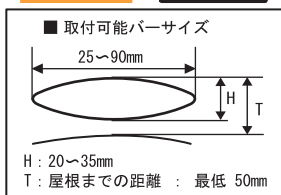

大容量BOX新発売。510Lの余裕サイズ。
キャンプからスノースポーツまで、オールシーズンタイプ。

INNO-SHADOW18

BR1800 イノーシャドウ18

カラー：ブラック(BK) シルバー (SV) パールホワイト(PW)

●スペック

外寸法 2000×800×390 (360) mm (装着高さ)

内寸法 1830×700×330 mm

取付可能前後間隔 600~1000 mm

●積載量

最大積載重量 50kg

BR1200より高さが
5cmUPします。

1. ゴムモール付
カバー全周にゴムモール加工をしているので、素手での開閉時に負担を低減します。

2. 取付カンタン フレキシブルノブ採用
ノブの大型化により操作性がUPしたため確実に締付けることができます。

品番	品名	カラー	希望小売価格	発売月	JAN
BR1800BK	BR1800BK イノーシャドウ18	ブラック	¥85,000(込)	2月	4973007 590262
BR1800SV	BR1800SV イノーシャドウ18	シルバー	¥85,000(込)	2月	4973007 590279
BR1800PW	BR1800PW イノーシャドウ18	パールホワイト	¥85,000(込)	2月	4973007 590286